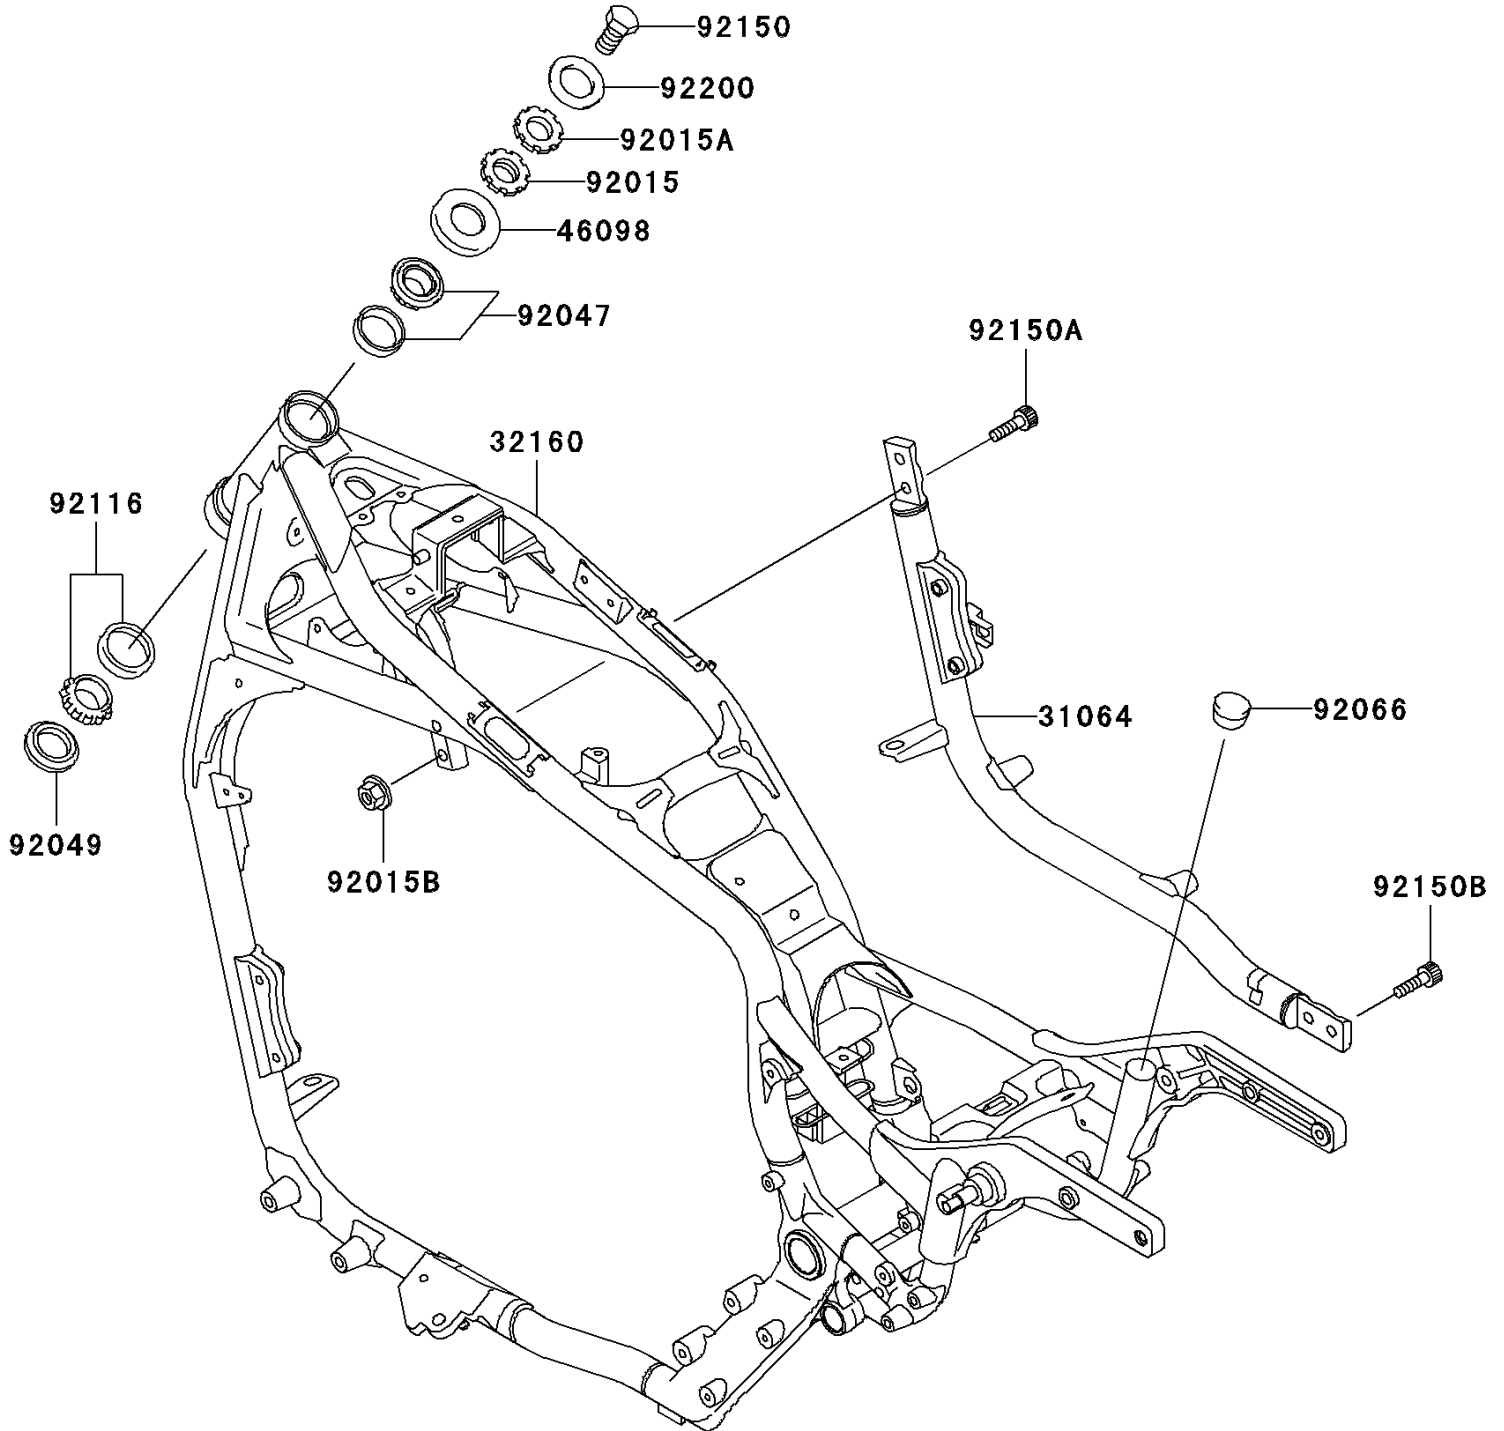

1997 Vulcan 1500 Classic

PARTS DIAGRAM

Frame

F2120

1997 Vulcan 1500 Classic

PARTS LIST

Frame

ITEM NAME

PART NUMBER

QUANTITY
