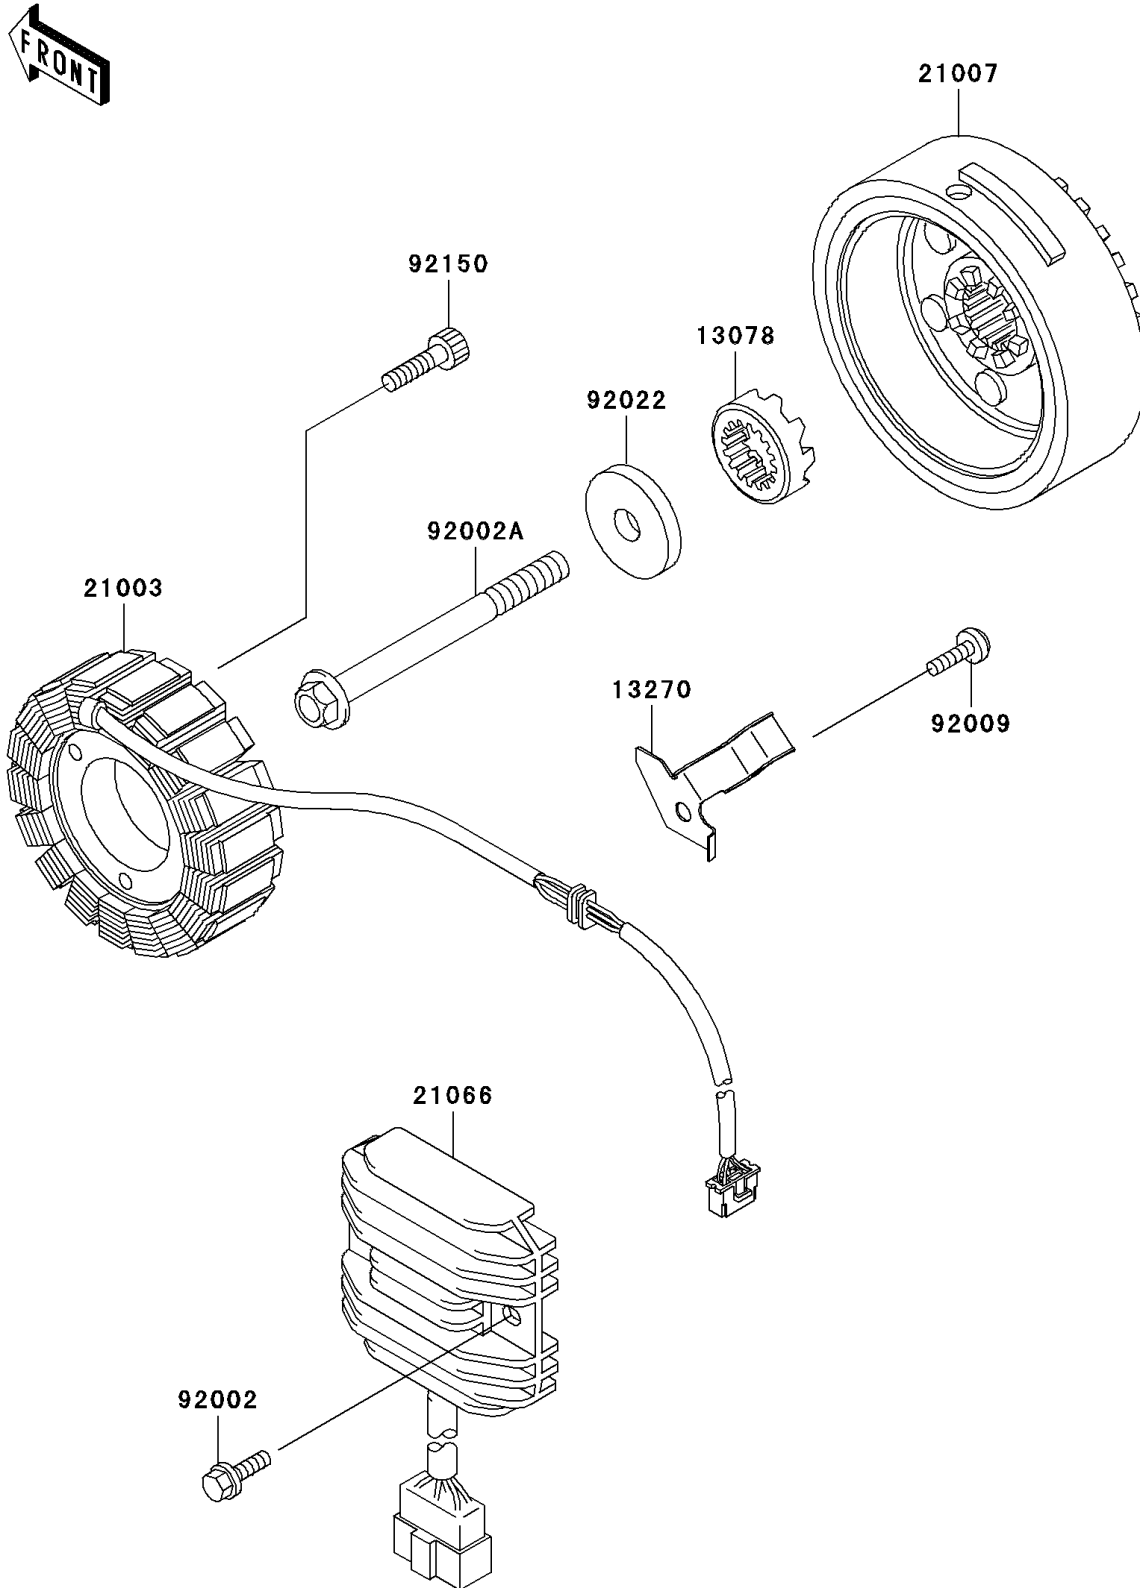

1997 Vulcan 1500 Classic

PARTS DIAGRAM

Generator

E1810

1997 Vulcan 1500 Classic

PARTS LIST

Generator

ITEM NAME

PART NUMBER

QUANTITY
