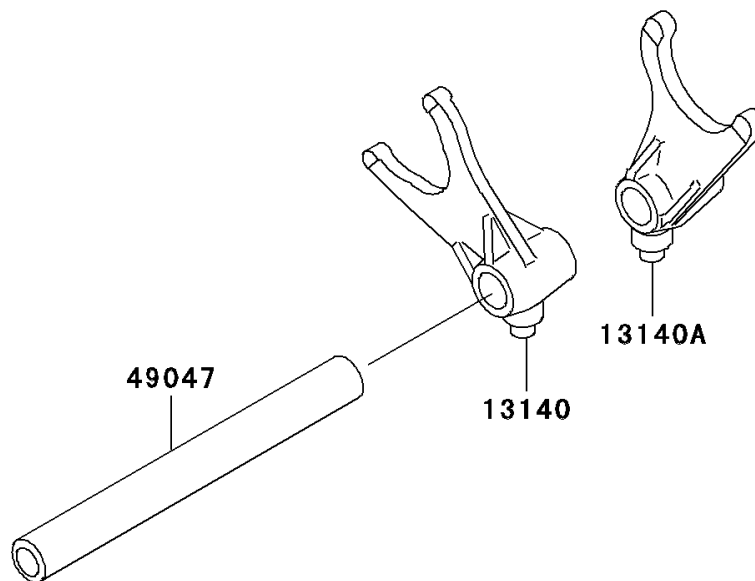

1997 Vulcan 1500 Classic

PARTS DIAGRAM

Gear Change Drum/Shift Fork(s)

E1362

1997 Vulcan 1500 Classic

PARTS LIST

Gear Change Drum/Shift Fork(s)

ITEM NAME	PART NUMBER	QUANTITY
-----------	-------------	----------
