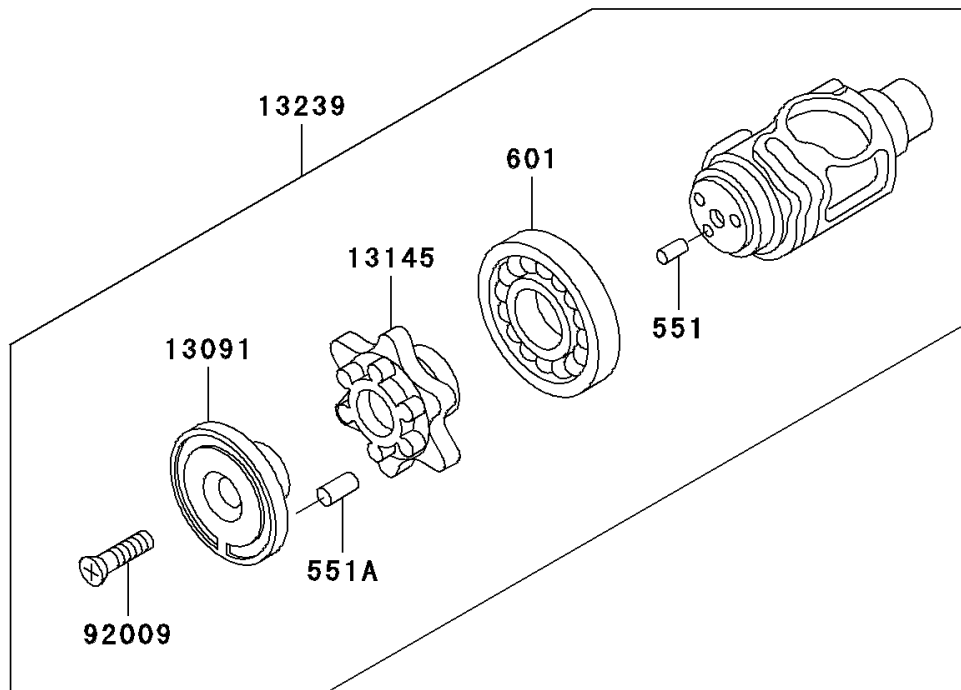

1997 Vulcan 1500 Classic

PARTS DIAGRAM

Gear Change Drum/Shift Fork(s)

E1362

1997 Vulcan 1500 Classic

PARTS LIST

Gear Change Drum/Shift Fork(s)

ITEM NAME	PART NUMBER	QUANTITY
-----------	-------------	----------
