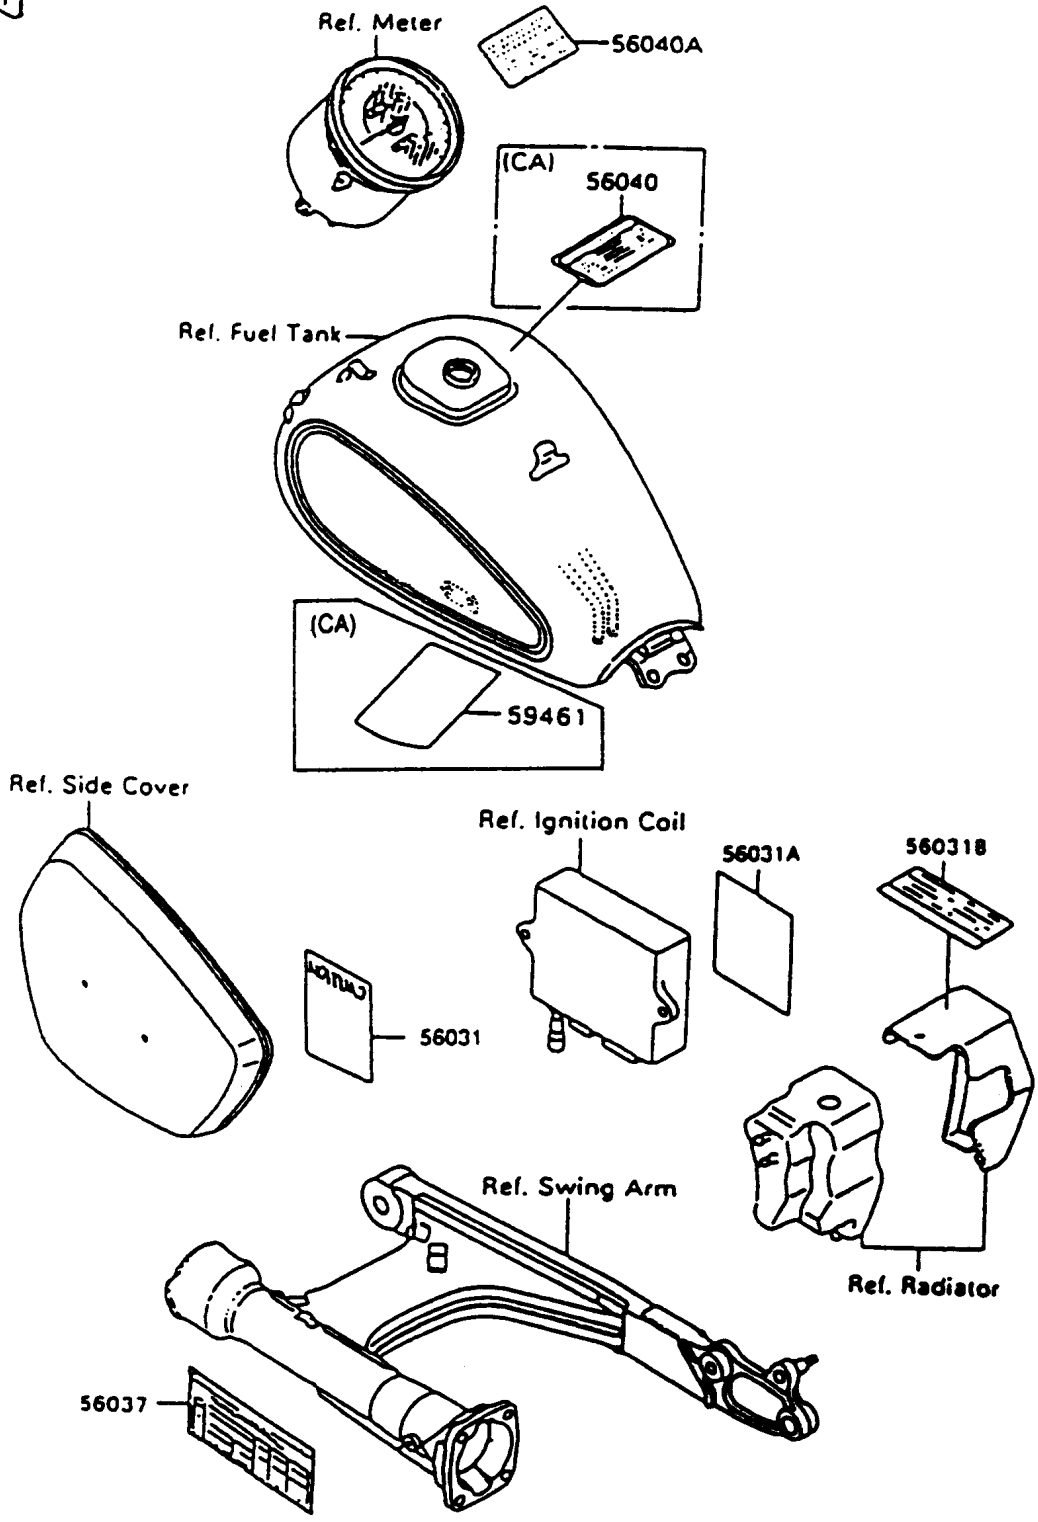

1997 Vulcan 1500 L

PARTS DIAGRAM

Labels

F2860

1997 Vulcan 1500 L

PARTS LIST

Labels

ITEM NAME

PART NUMBER

QUANTITY
