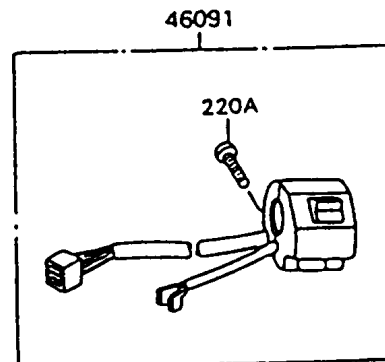

1997 Vulcan 1500 L

PARTS DIAGRAM

Handlebar

r 2310

1997 Vulcan 1500 L

PARTS LIST

Handlebar

ITEM NAME	PART NUMBER	QUANTITY
-----------	-------------	----------
