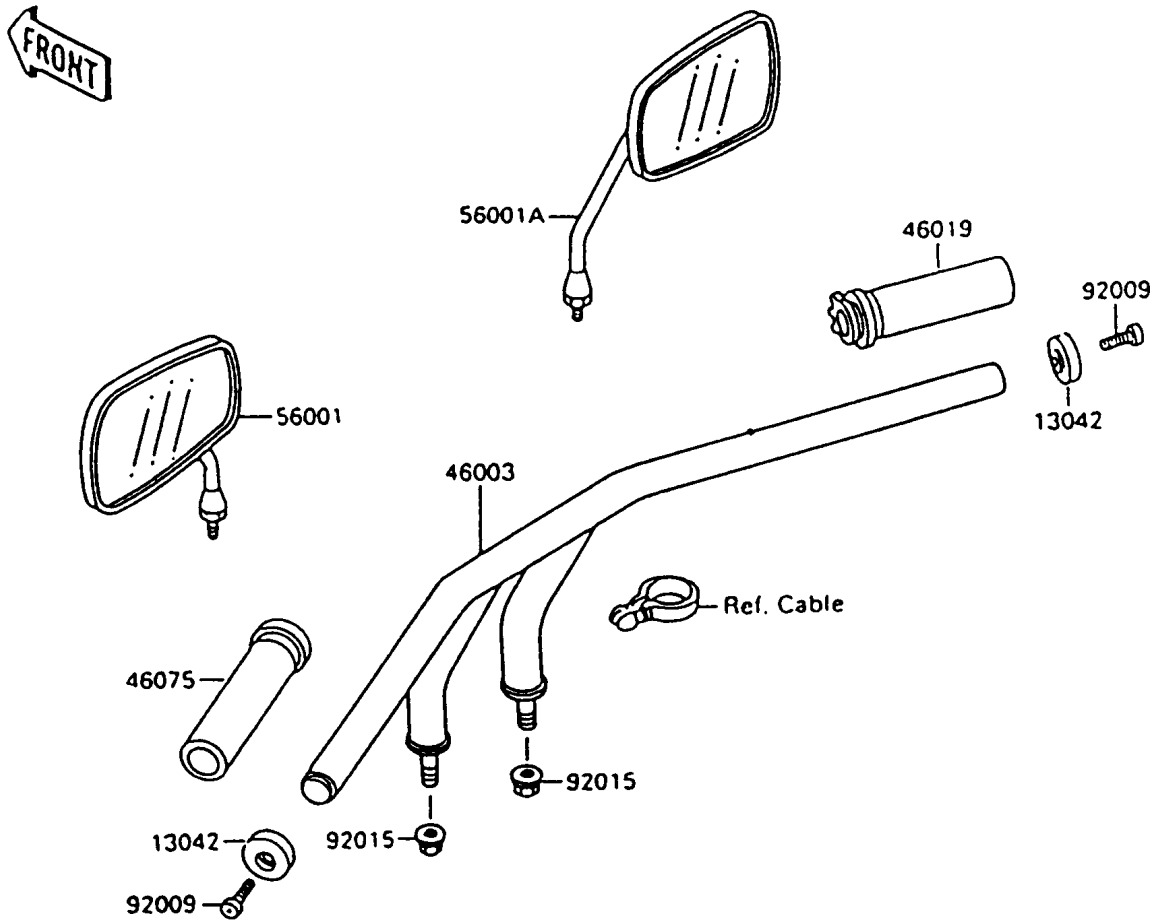

1997 Vulcan 1500 L

PARTS DIAGRAM

Handlebar

r 2310

1997 Vulcan 1500 L

PARTS LIST

Handlebar

ITEM NAME	PART NUMBER	QUANTITY
-----------	-------------	----------
