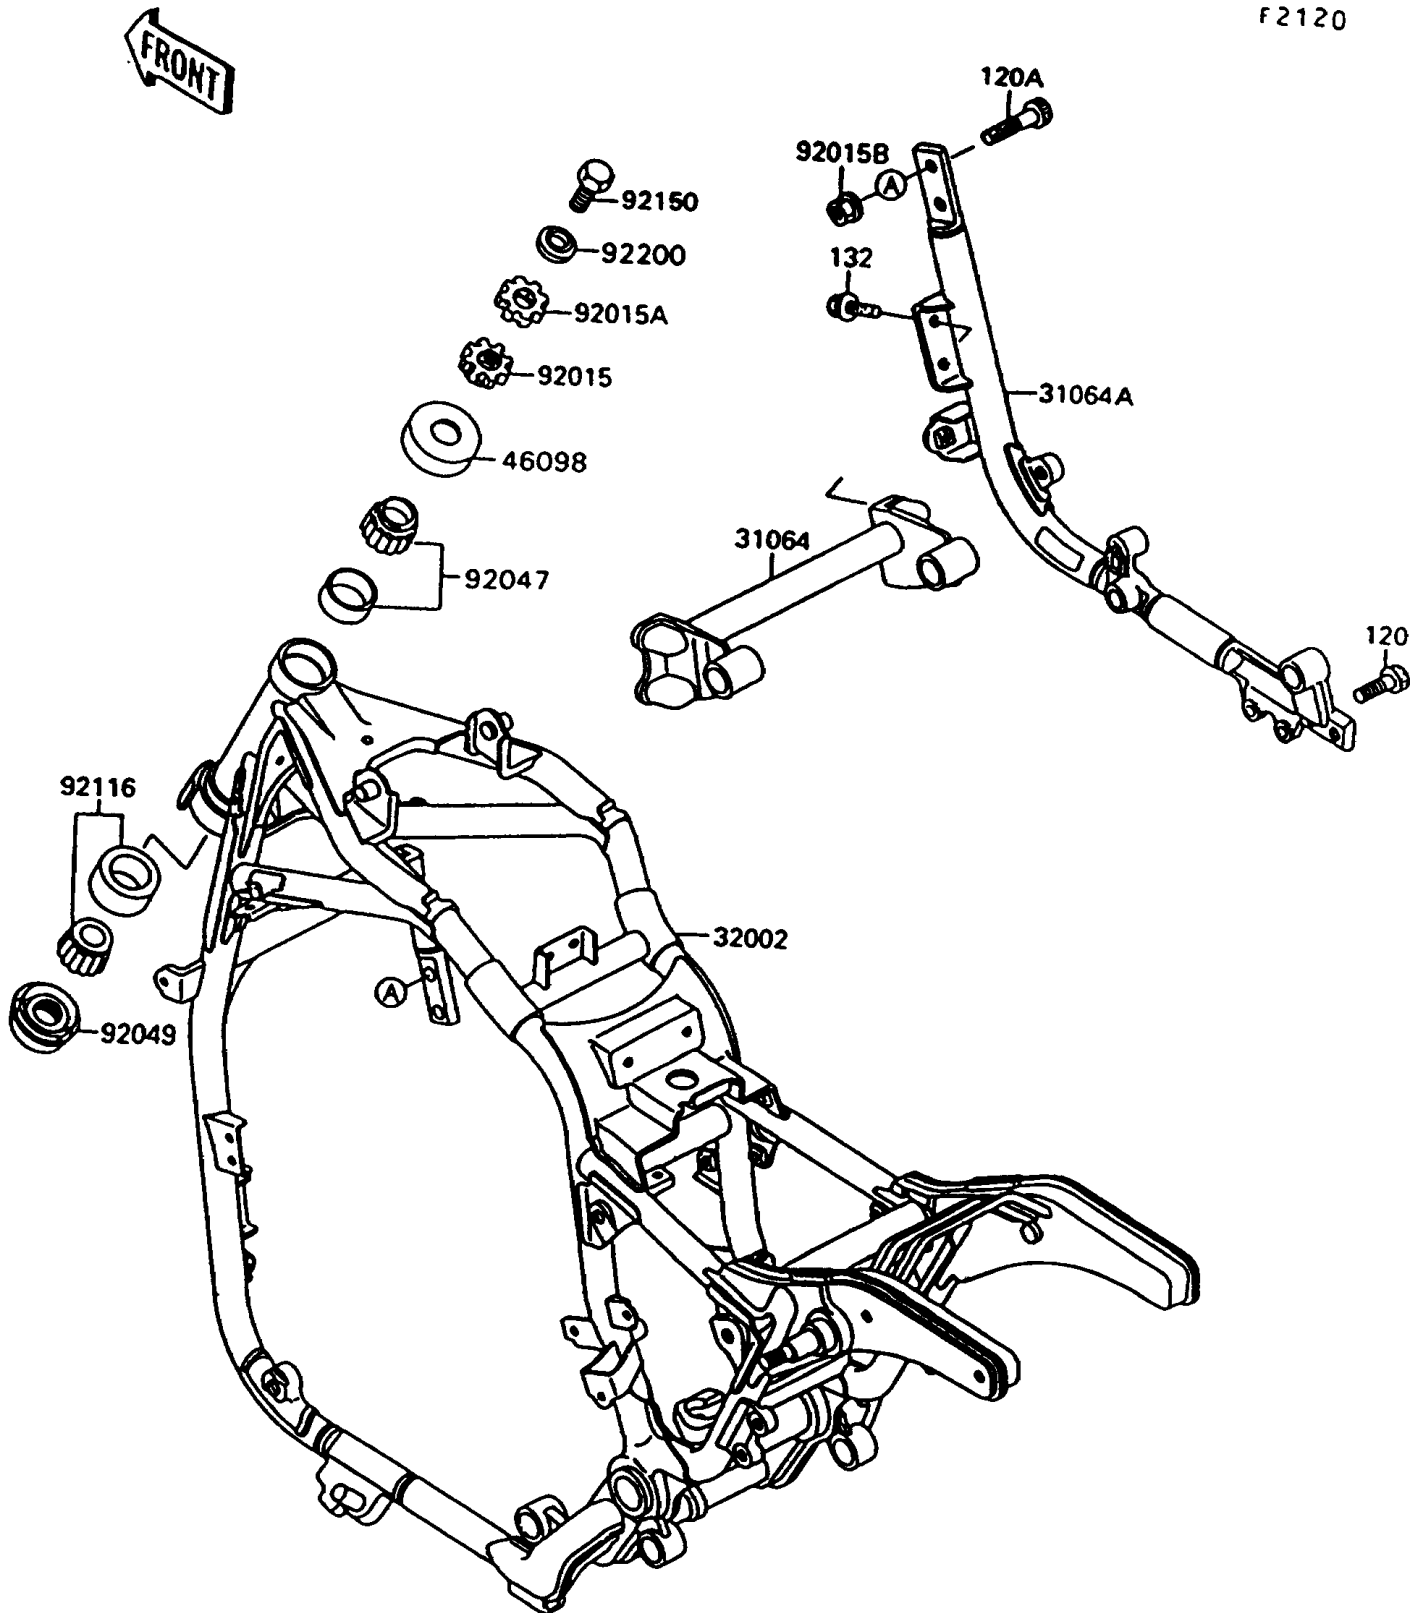

1997 Vulcan 1500 L

PARTS DIAGRAM

Frame

F2120

1997 Vulcan 1500 L

PARTS LIST

Frame

ITEM NAME

PART NUMBER

QUANTITY
