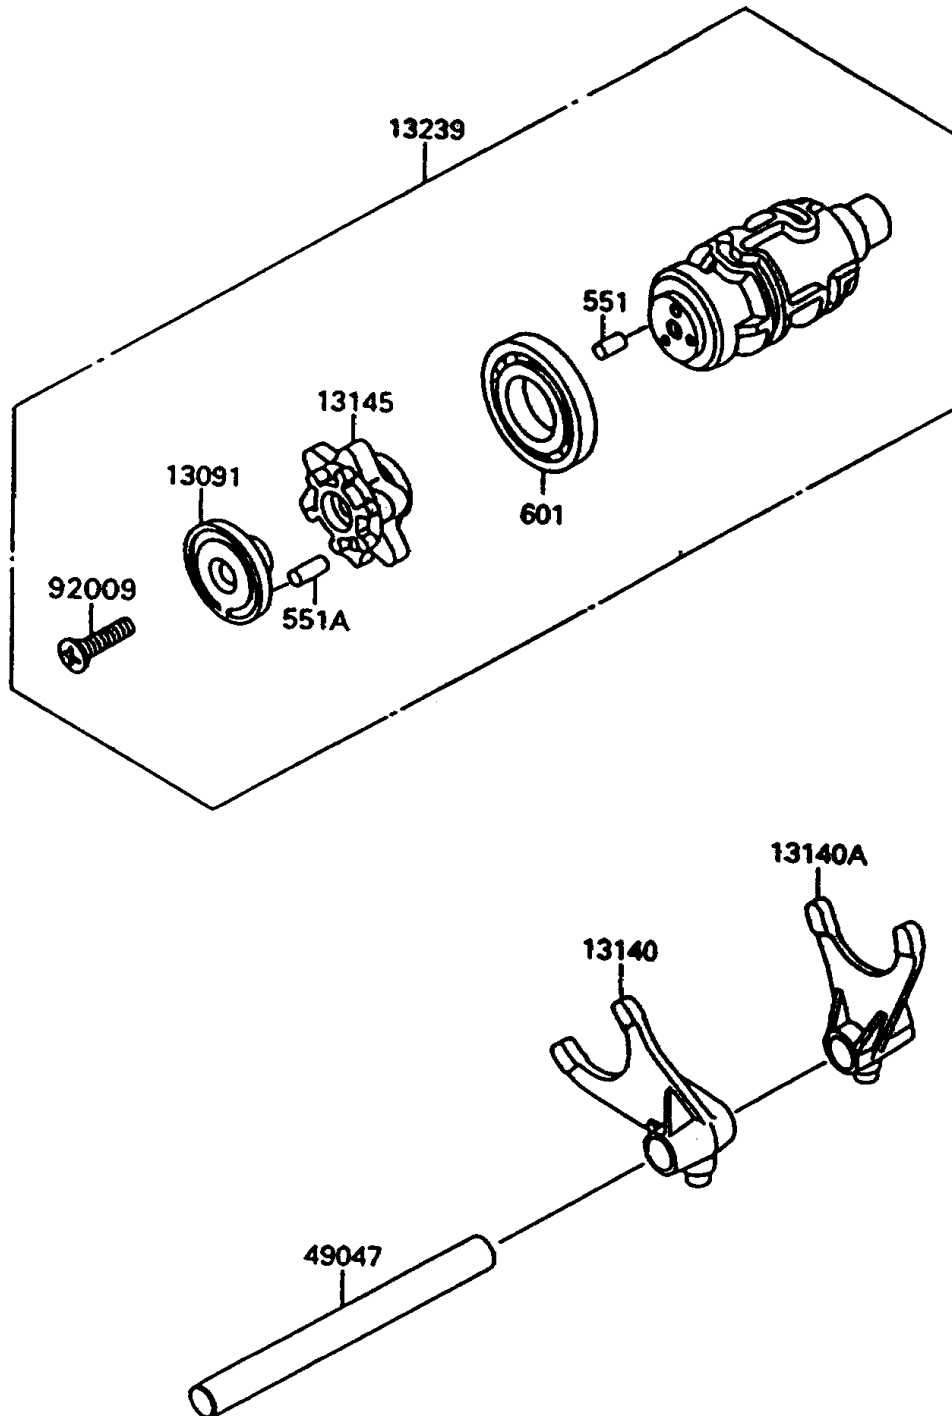

# 1997 Vulcan 1500 L

## PARTS DIAGRAM

## PARTS LIST

Gear Change Drum/Shift Fork(s)

**ITEM NAME**

**PART NUMBER**

**QUANTITY**

---