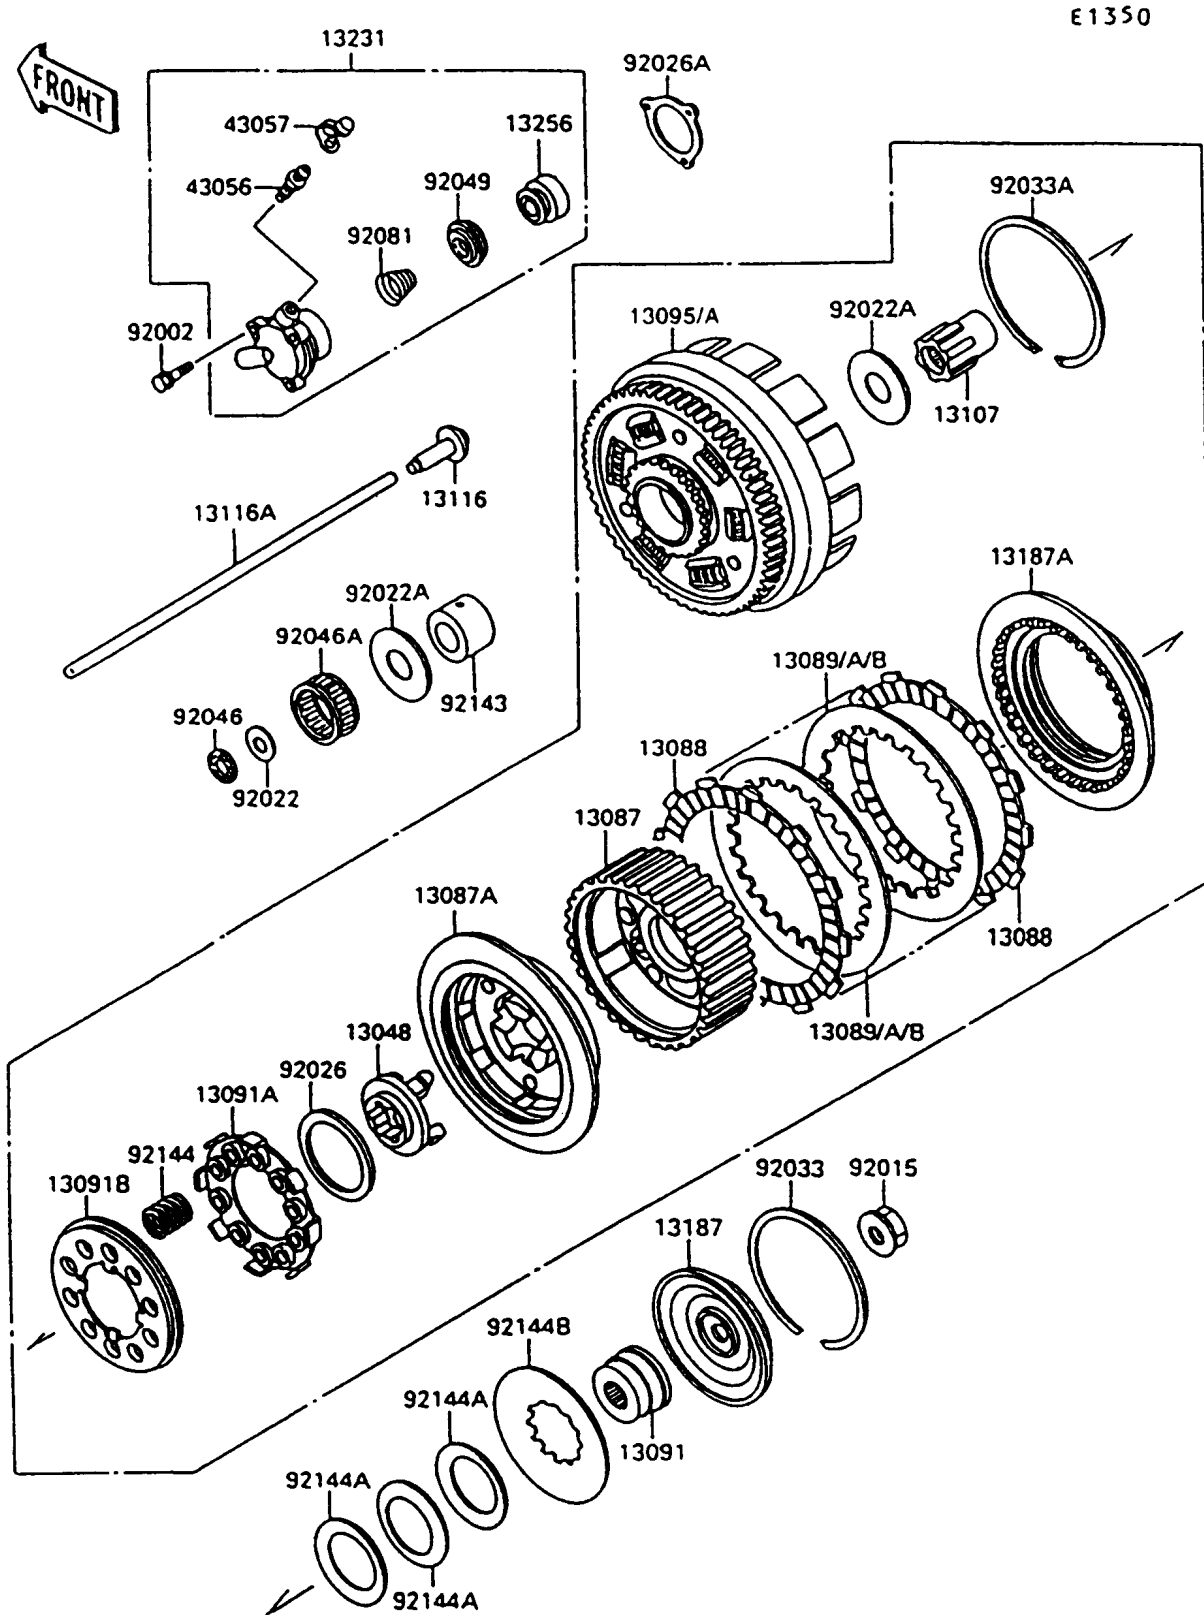

1997 Vulcan 1500 L

PARTS DIAGRAM

Clutch

E1350

1997 Vulcan 1500 L

PARTS LIST

Clutch

ITEM NAME	PART NUMBER	QUANTITY
-----------	-------------	----------
