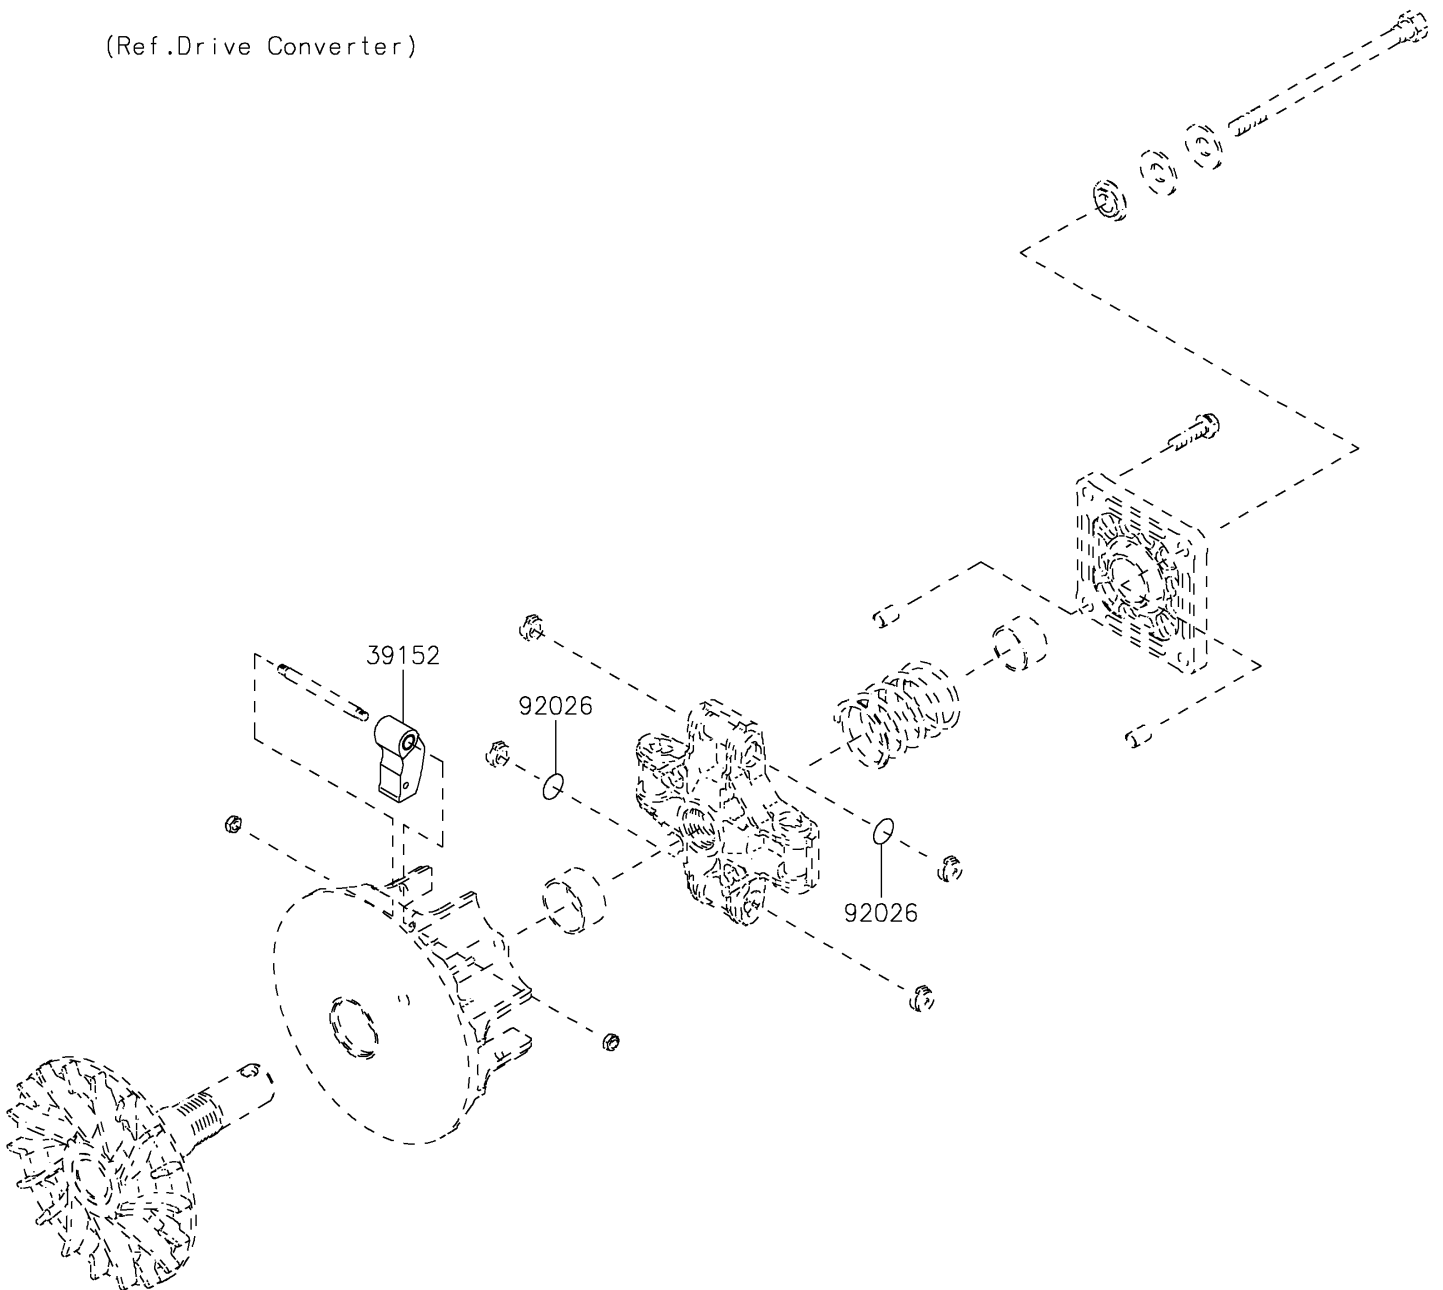

2022 MULE SX™

PARTS DIAGRAM

Optional Parts(Engine)

F2890

(Ref. Drive Converter)

2022 MULE SX™

PARTS LIST

Optional Parts(Engine)

Kawasaki

Let the Good Times Roll®

ITEM NAME

PART NUMBER

QUANTITY
