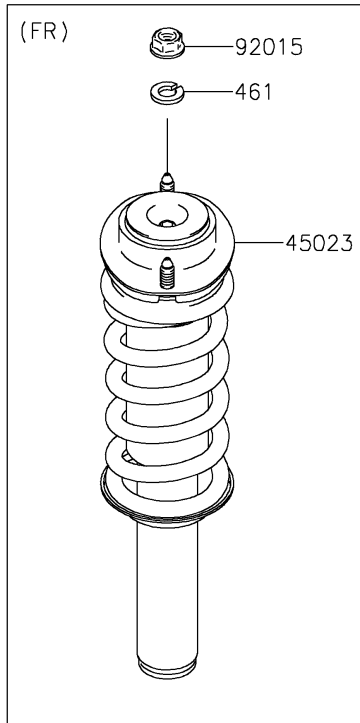

2022 MULE SX™

PARTS DIAGRAM

Shock Absorber(s)

F2280

2022 MULE SX™

PARTS LIST

Shock Absorber(s)

ITEM NAME

PART NUMBER

QUANTITY
