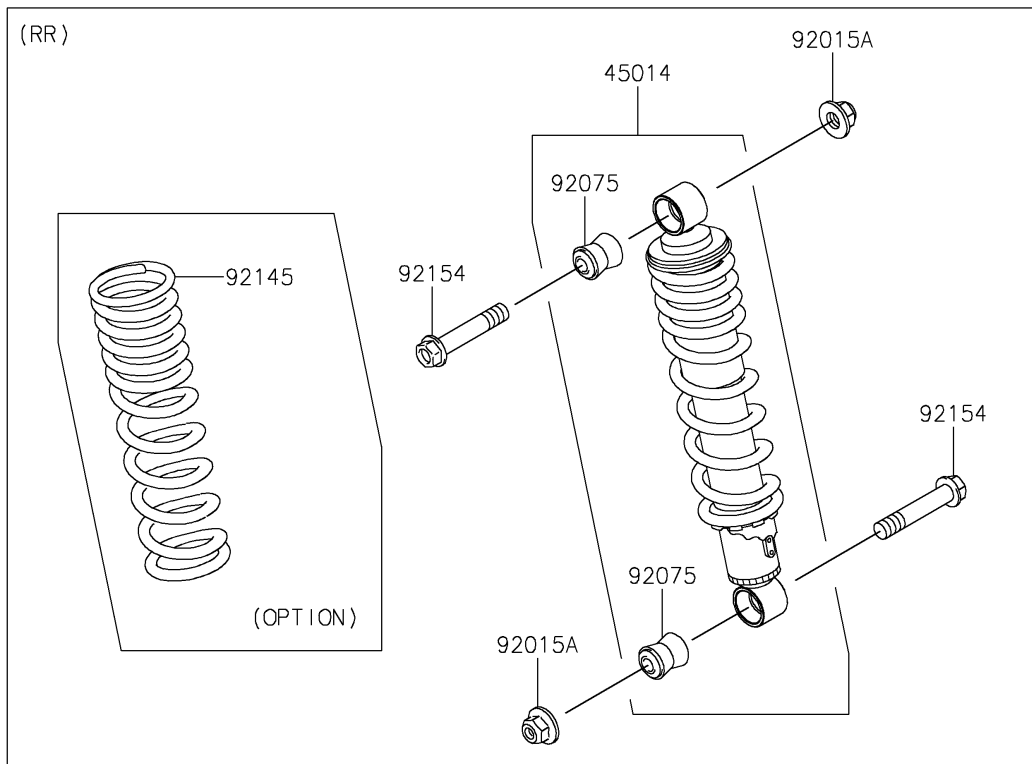

2022 MULE SX™

PARTS DIAGRAM

Shock Absorber(s)

F2280

2022 MULE SX™

PARTS LIST

Shock Absorber(s)

ITEM NAME

PART NUMBER

QUANTITY
