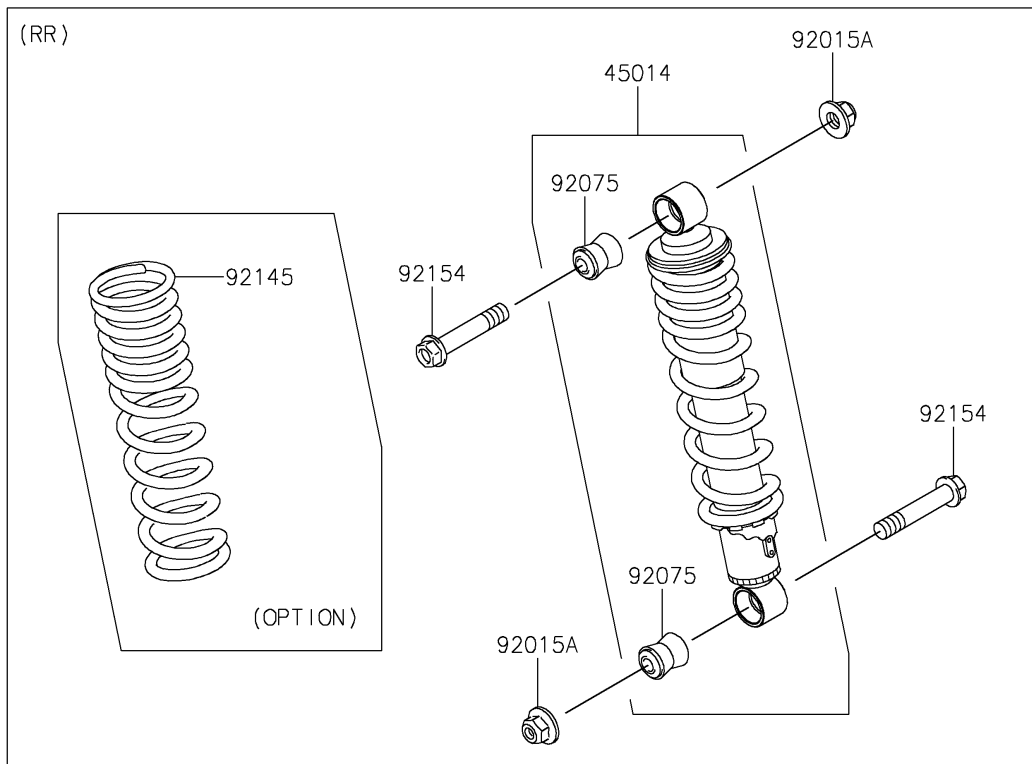

2021 MULE SX™

PARTS DIAGRAM

Shock Absorber(s)

F2280

2021 MULE SX™

PARTS LIST

Shock Absorber(s)

ITEM NAME

PART NUMBER

QUANTITY
