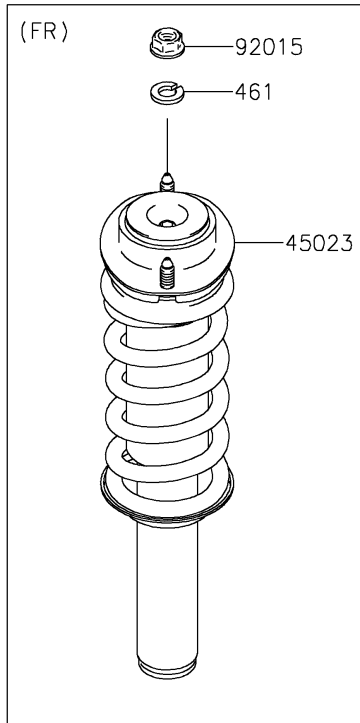

2021 MULE SX™

PARTS DIAGRAM

Shock Absorber(s)

F2280

2021 MULE SX™

PARTS LIST

Shock Absorber(s)

ITEM NAME

PART NUMBER

QUANTITY
