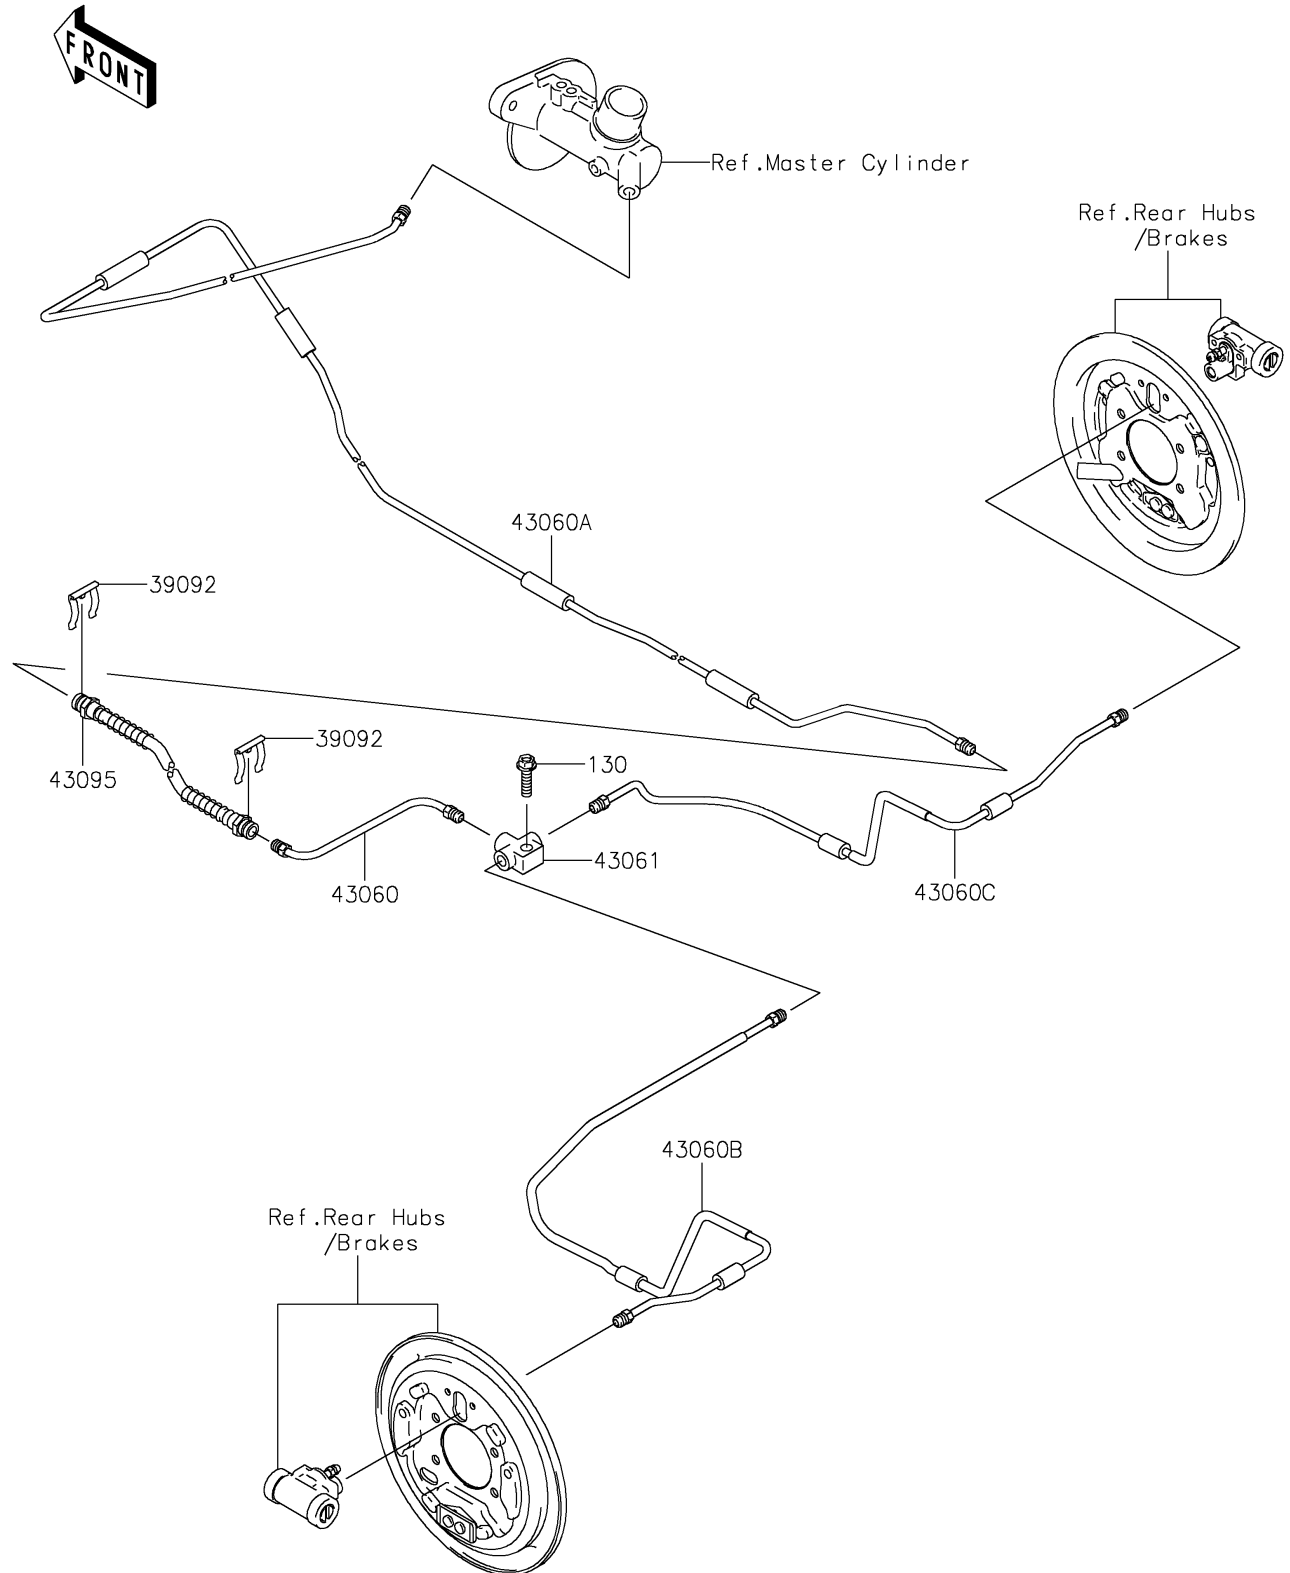

2021 MULE SX™

PARTS DIAGRAM

Rear Brake Piping

F2264

2021 MULE SX™

PARTS LIST

Rear Brake Piping

ITEM NAME	PART NUMBER	QUANTITY
PIN-HAIR (Ref # 39092)	39092-1052	2
PIPE-BRAKE,RR,CNT (Ref # 43060)	43060-0006	1
PIPE-BRAKE,M/CYLINDER (Ref # 43060A)	43060-0327	1
PIPE-BRAKE,RR,LH (Ref # 43060B)	43060-0337	1
PIPE-BRAKE,RR,RH (Ref # 43060C)	43060-0338	1
JOINT-BRAKE (Ref # 43061)	43061-1063	1
HOSE-BRAKE,RR (Ref # 43095)	43095-1765	1
BOLT-FLANGED,8X30 (Ref # 130)	130CA0830	1