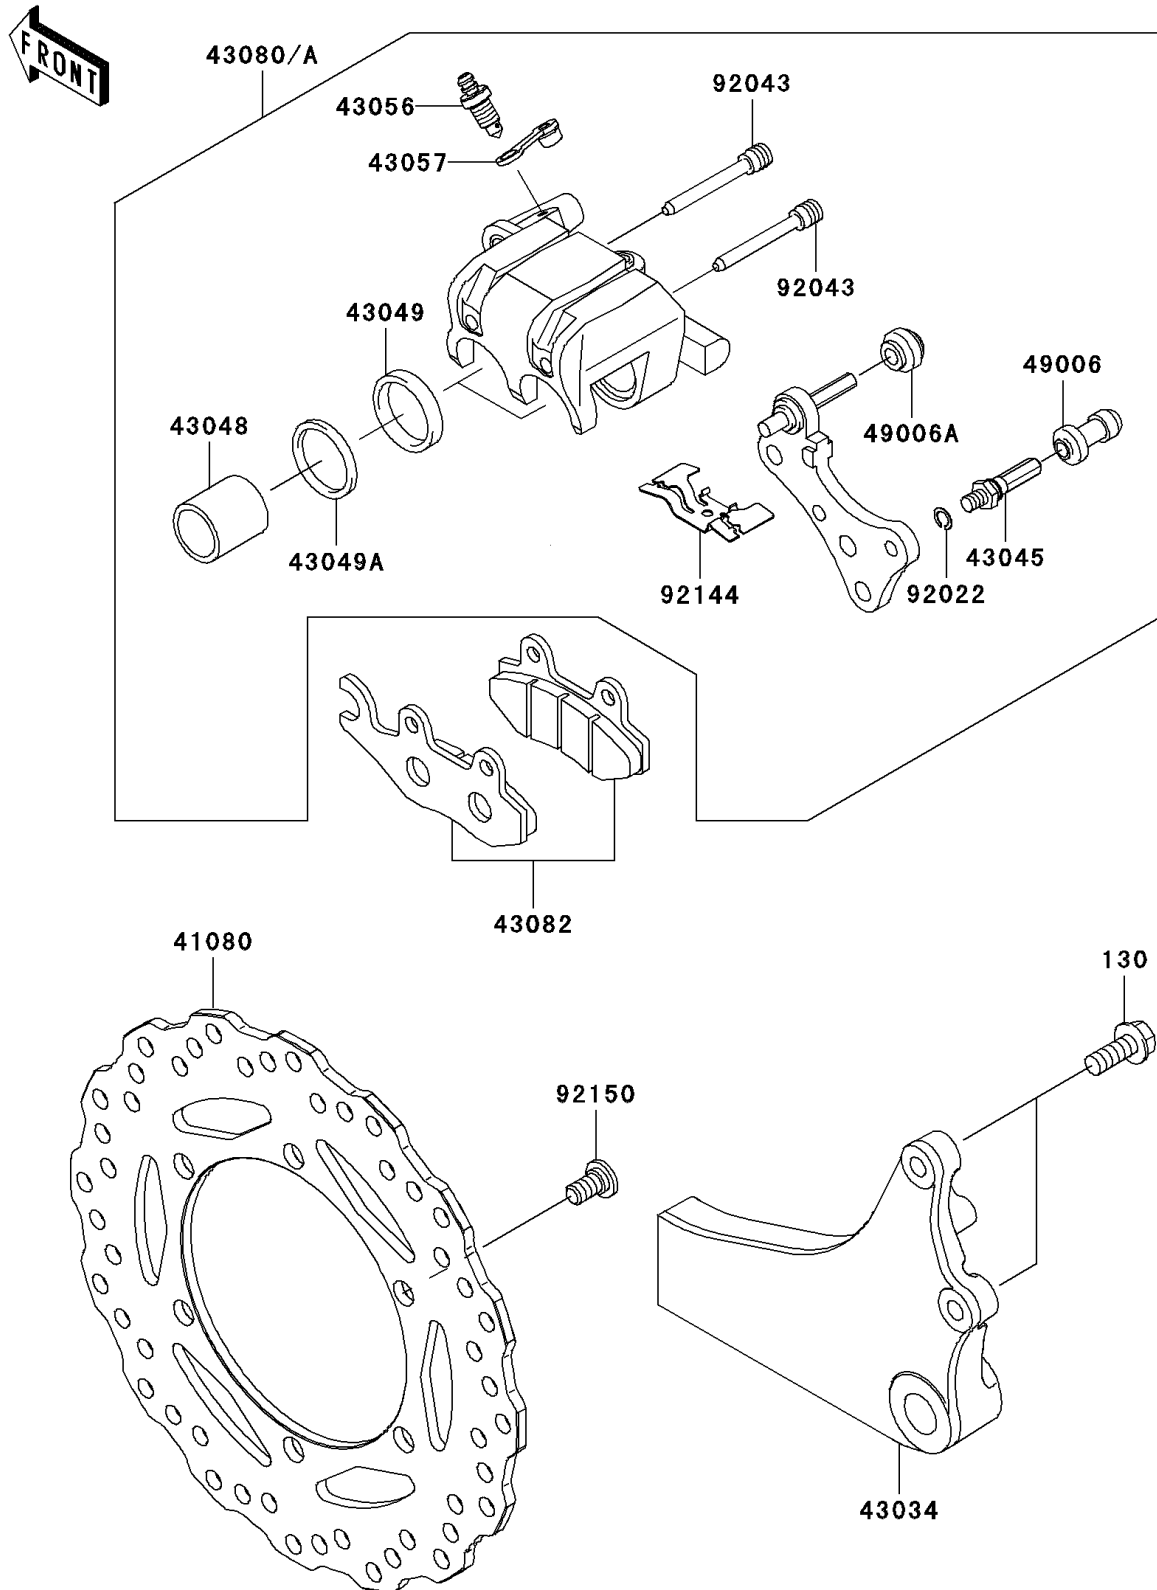

2008 KLR™ 650

PARTS DIAGRAM

Rear Brake

F2294

2008 KLR™ 650

PARTS LIST

Rear Brake

ITEM NAME	PART NUMBER	QUANTITY
BOLT-FLANGED,8X20 (Ref # 130)	130BA0820	2
DISC,RR,BLACK (Ref # 41080)	41080-0100-11H	1
HOLDER-BRAKE,REAR CALIPER (Ref # 43034)	43034-0030	1
SHAFT-CALIPER (Ref # 43045)	43045-1010	1
PISTON-CALIPER (Ref # 43048)	43048-1066	2
PACKING (Ref # 43049)	43049-1063	2
PACKING (Ref # 43049A)	43049-1064	2
BREATHER (Ref # 43056)	43056-1055	1
CAP-BREATHER (Ref # 43057)	43057-1001	1
CALIPER-SUB-ASSY,RR (Ref # 43080)	43080-0059	1
PAD-ASSY-BRAKE (Ref # 43082)	43082-0080	1
BOOT,CALIPER (Ref # 49006)	49006-1088	1
BOOT,CALIPER (Ref # 49006A)	49006-1242	1
WASHER,WAVE (Ref # 92022)	92022-1373	1
PIN,HANGER (Ref # 92043)	92043-1416	2
SPRING,PAD (Ref # 92144)	92144-1847	1
BOLT,8X15 (Ref # 92150)	92150-1852	6