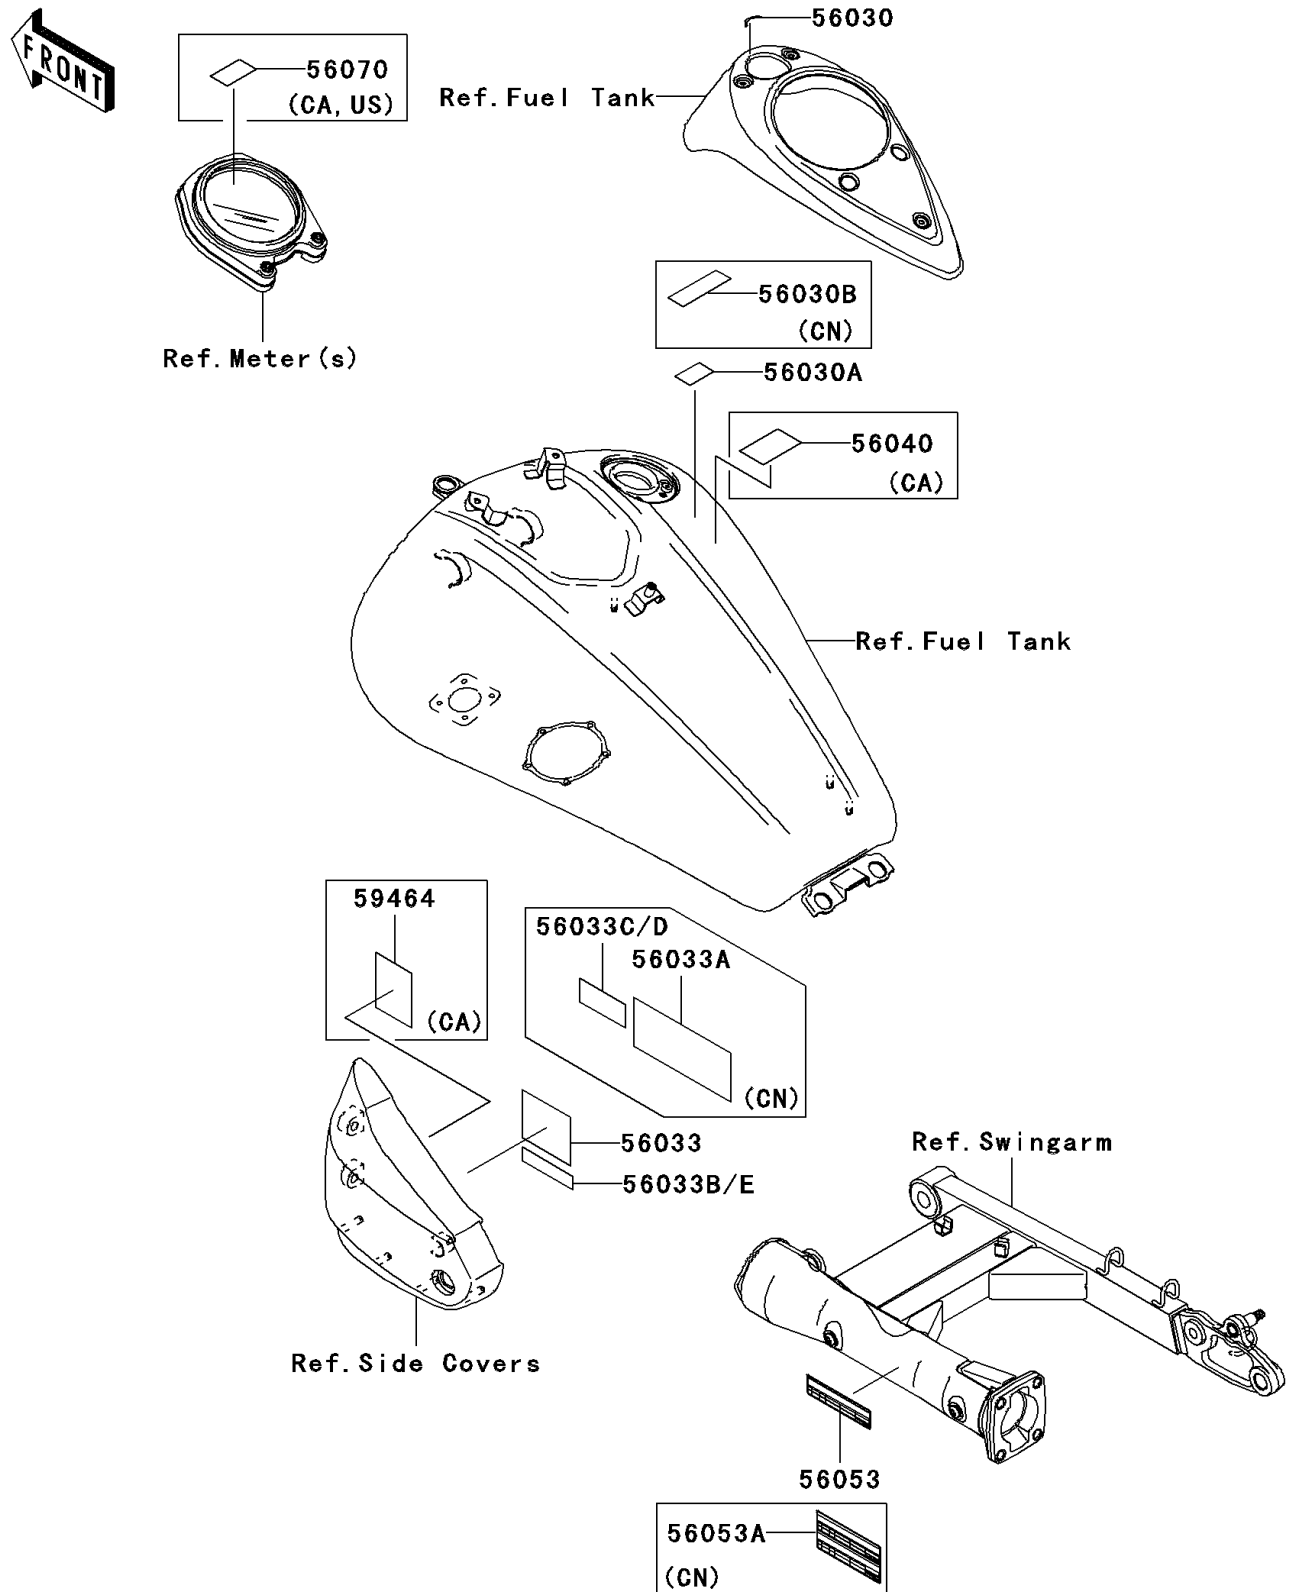

2008 Vulcan® 1600 Classic

PARTS DIAGRAM

Labels

F2860

2008 Vulcan® 1600 Classic

PARTS LIST

Labels

ITEM NAME

PART NUMBER

QUANTITY
