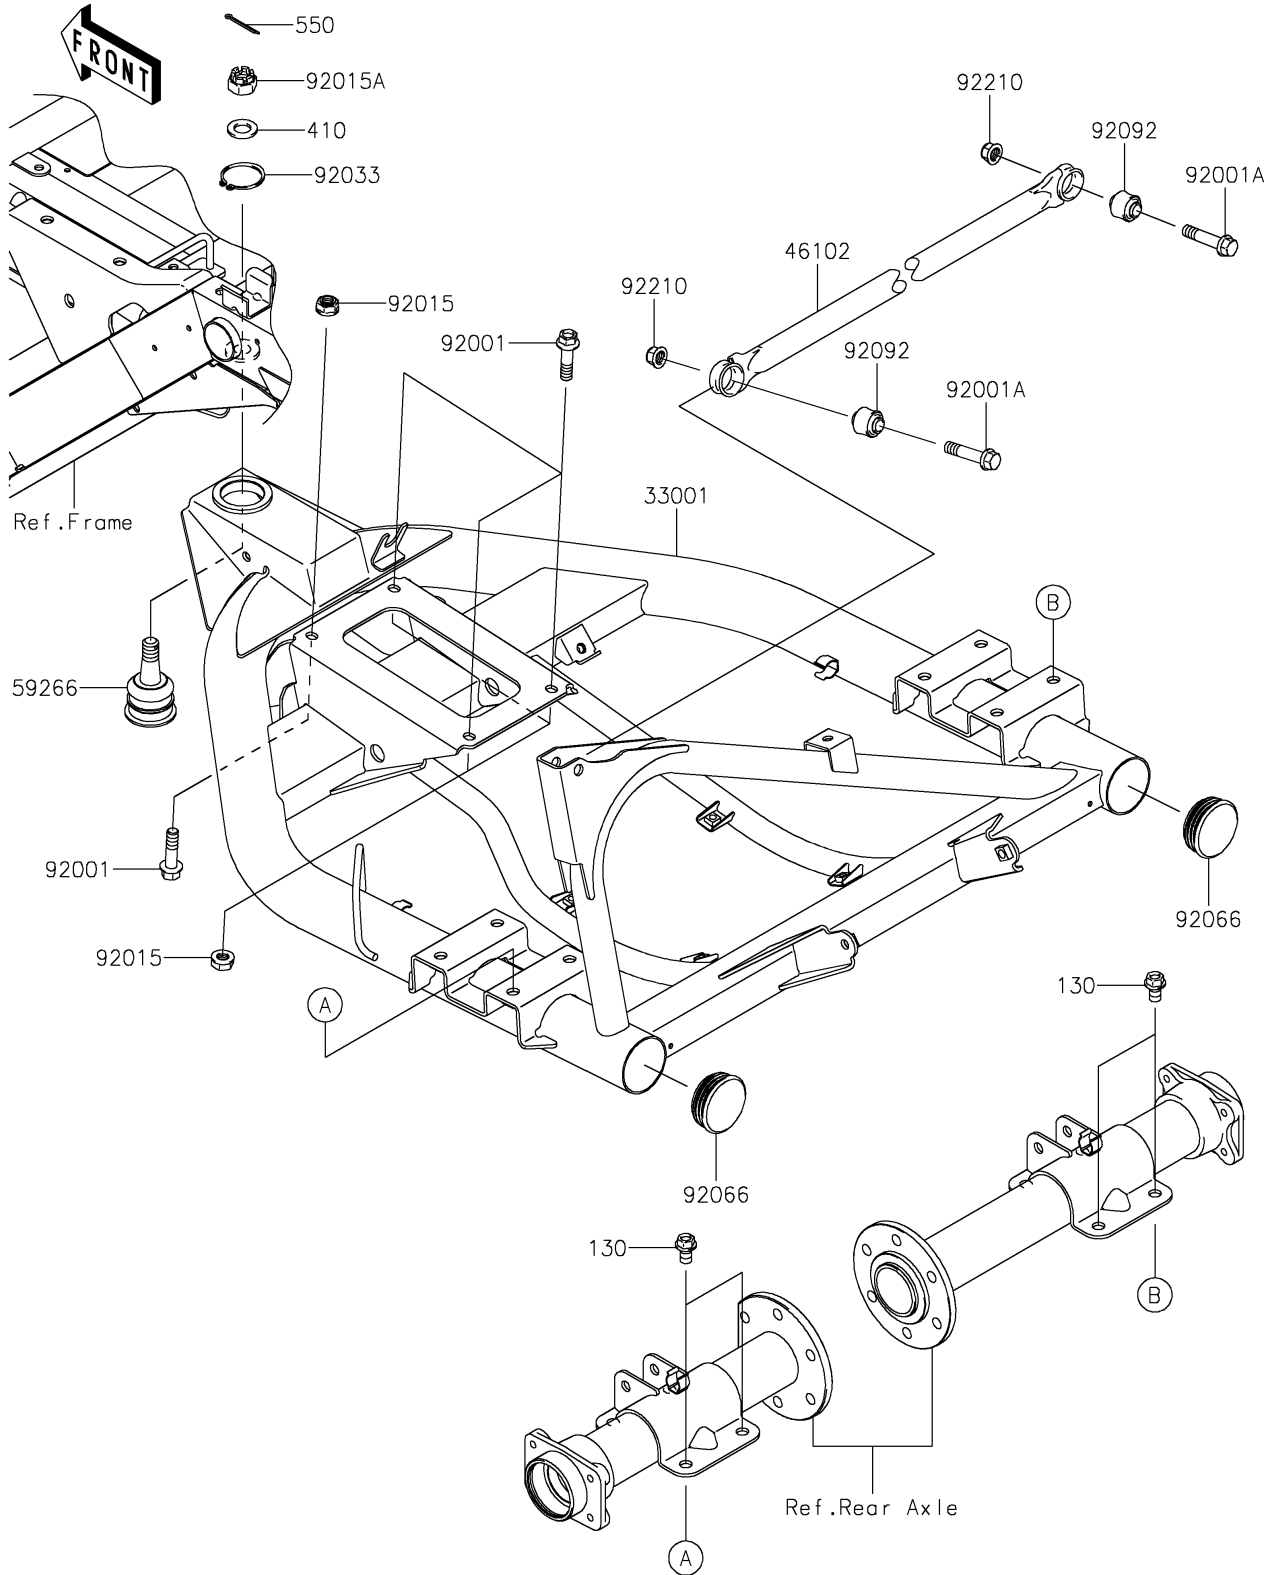

2022 MULE SX™

PARTS DIAGRAM

Swingarm

F2141

2022 MULE SX™

PARTS LIST

Swingarm

Kawasaki

Let the Good Times Roll®

ITEM NAME

PART NUMBER

QUANTITY
