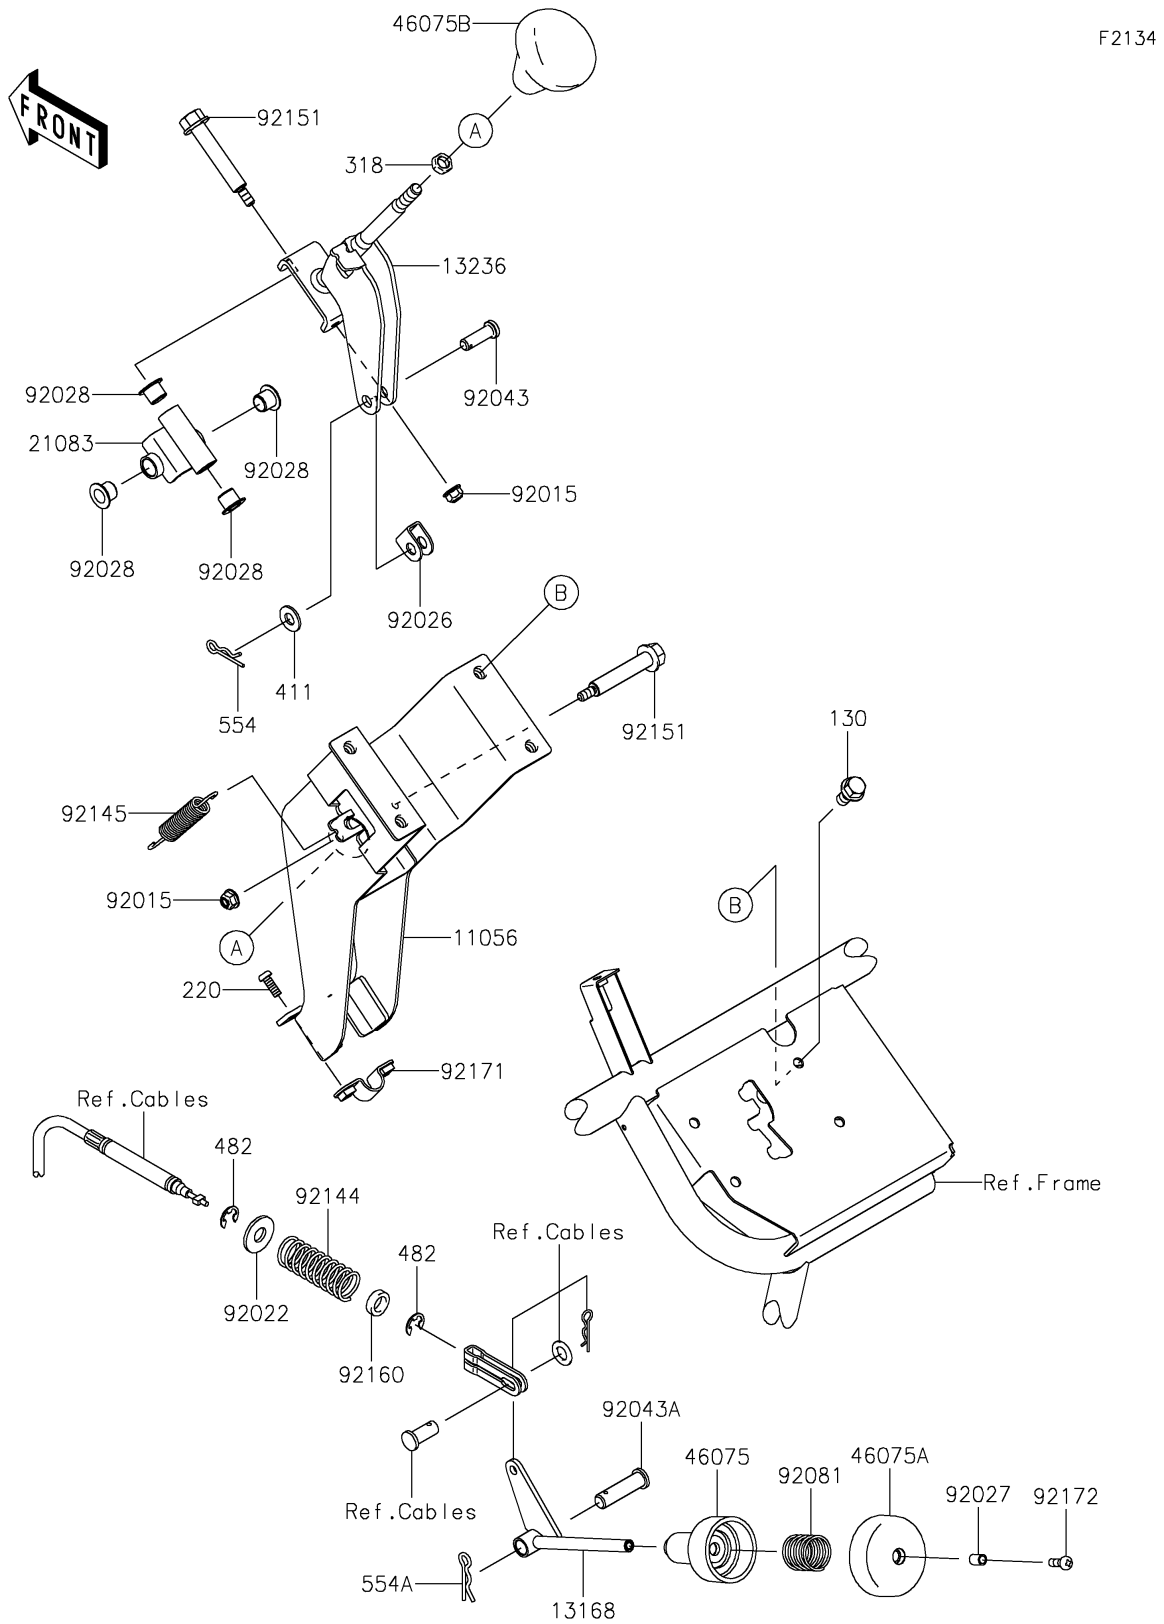

2022 MULE SX™

PARTS DIAGRAM

Shift Lever(s)

2022 MULE SX™

PARTS LIST

Shift Lever(s)

Kawasaki

Let the Good Times Roll®

ITEM NAME

PART NUMBER

QUANTITY
