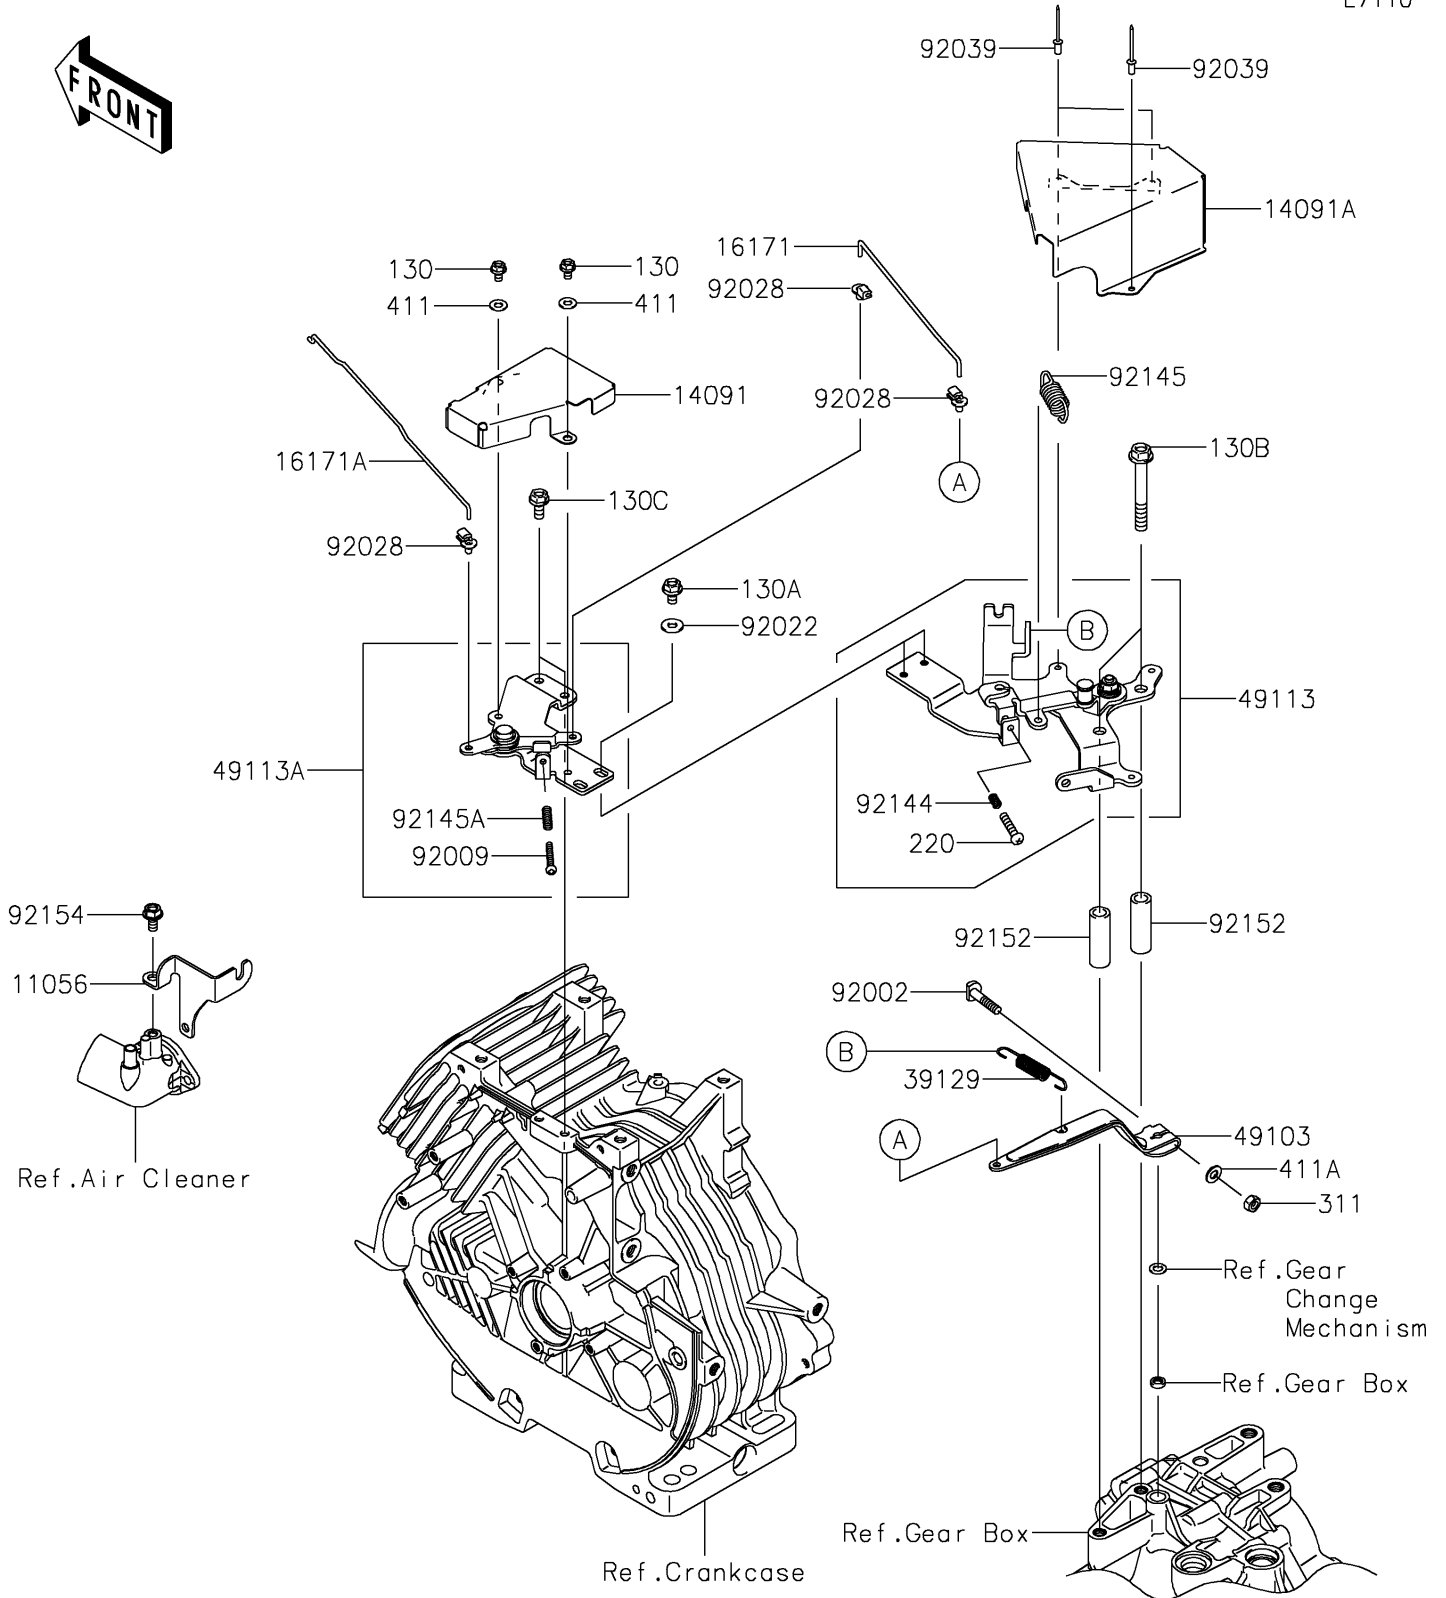

2021 MULE SX™

PARTS DIAGRAM

Control

E7110

2021 MULE SX™

PARTS LIST

Control

ITEM NAME

PART NUMBER

QUANTITY
