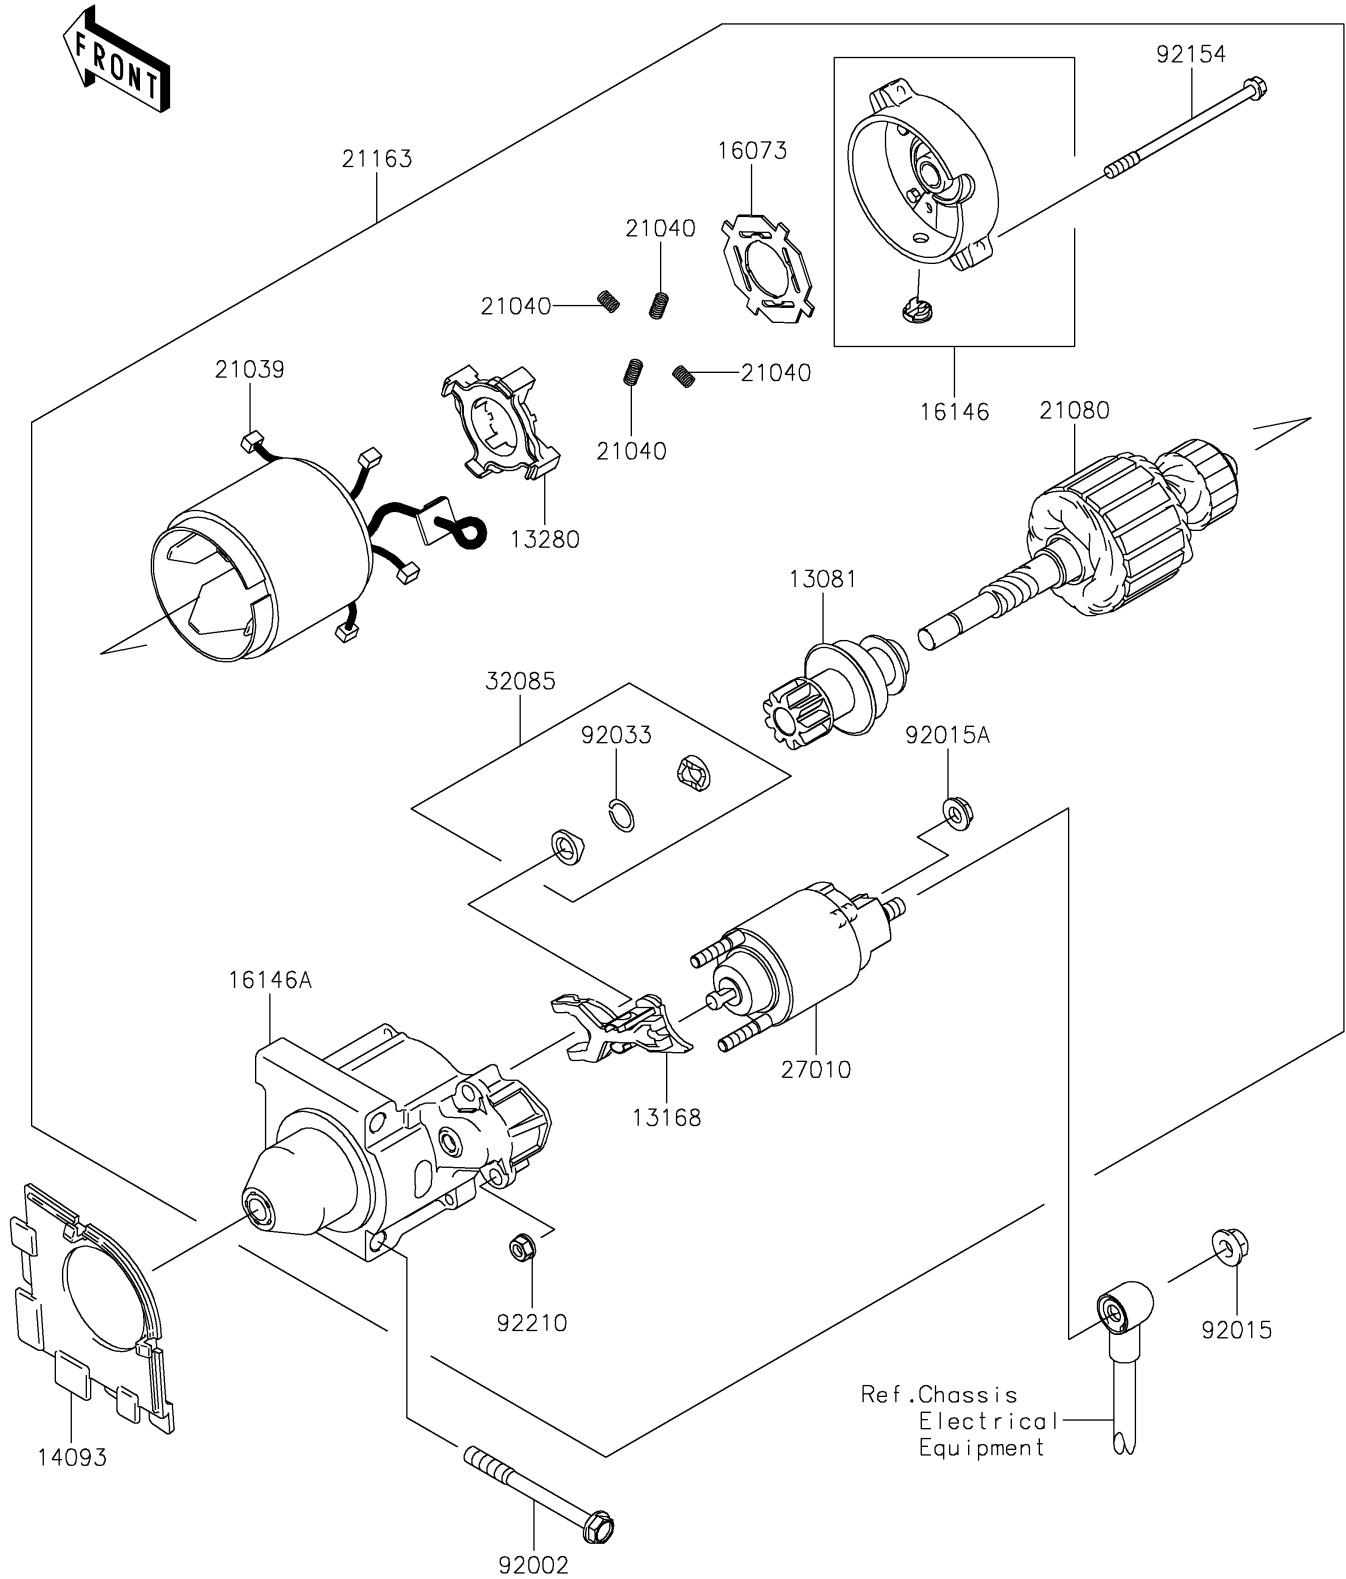

2022 MULE SX™

PARTS DIAGRAM

Starter Motor

E1840

2022 MULE SX™

PARTS LIST

Starter Motor

Kawasaki

Let the Good Times Roll®

ITEM NAME

PART NUMBER

QUANTITY
