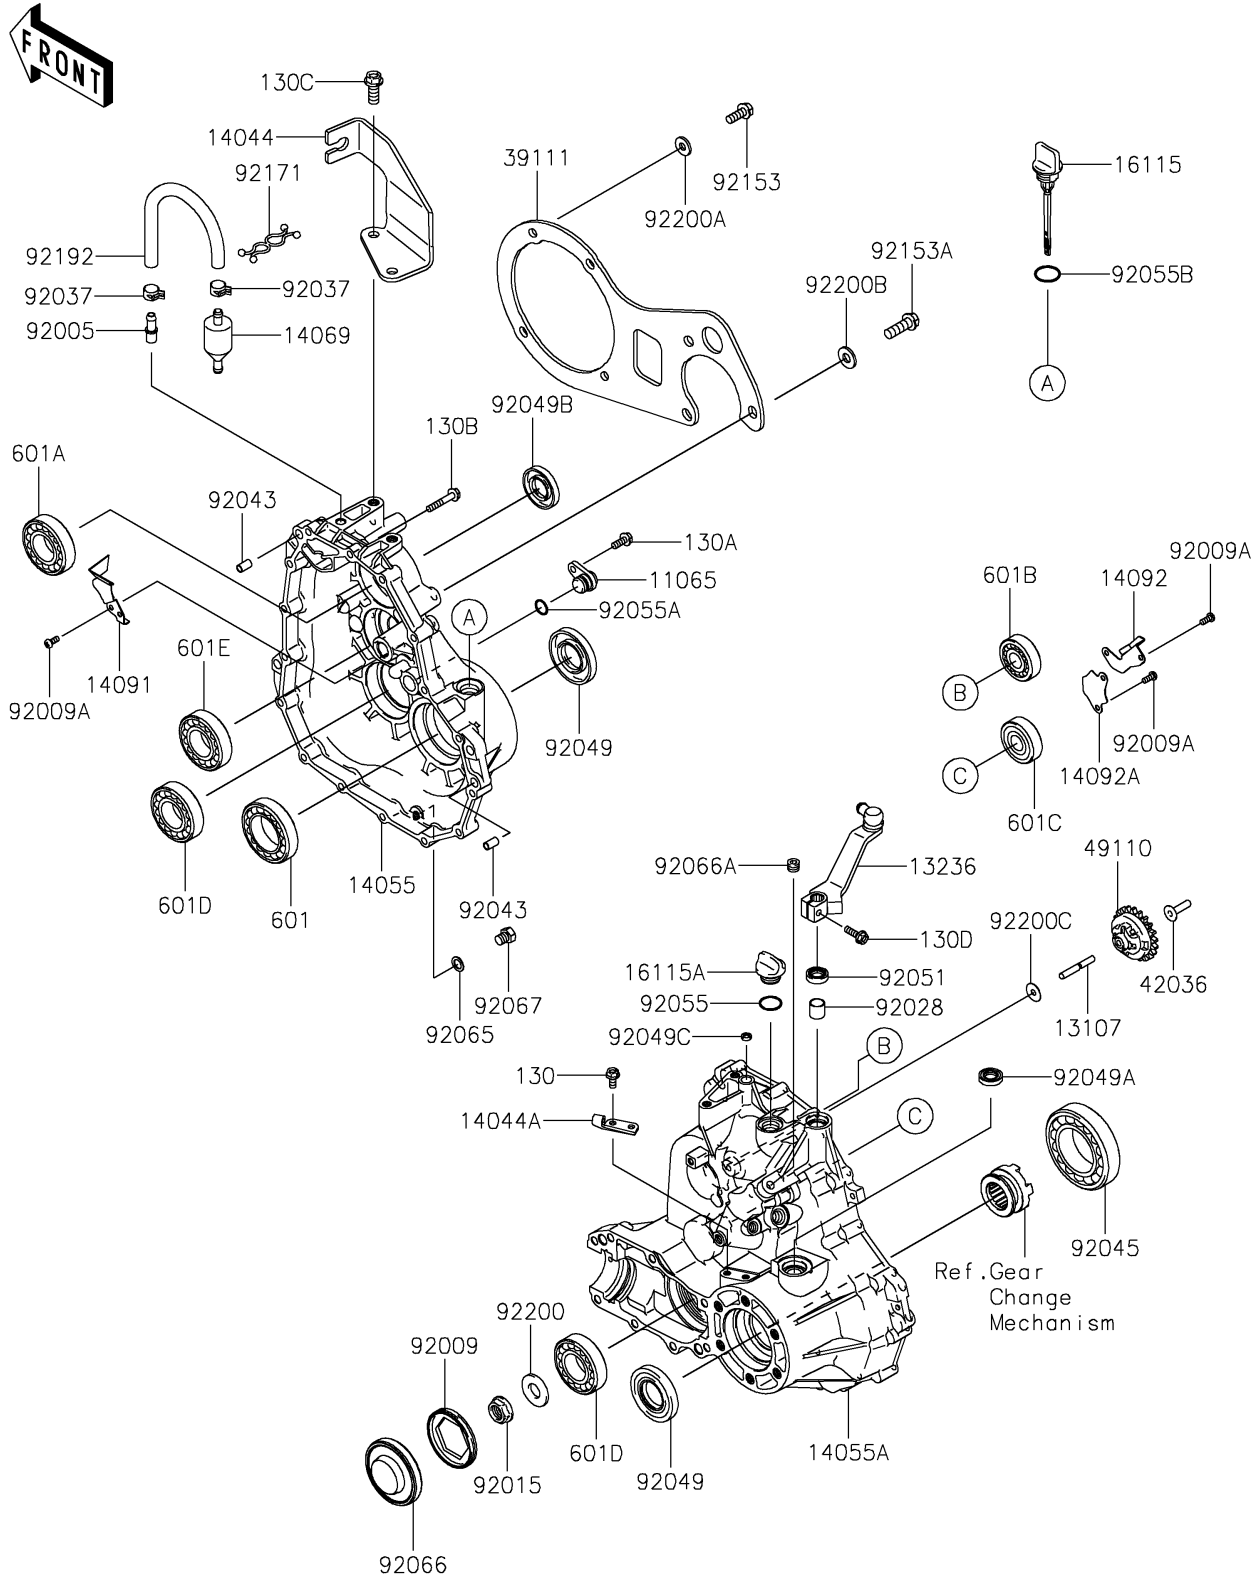

2021 MULE SX™

PARTS DIAGRAM

Gear Box

E1450

2021 MULE SX™

PARTS LIST

Gear Box

ITEM NAME

PART NUMBER

QUANTITY
