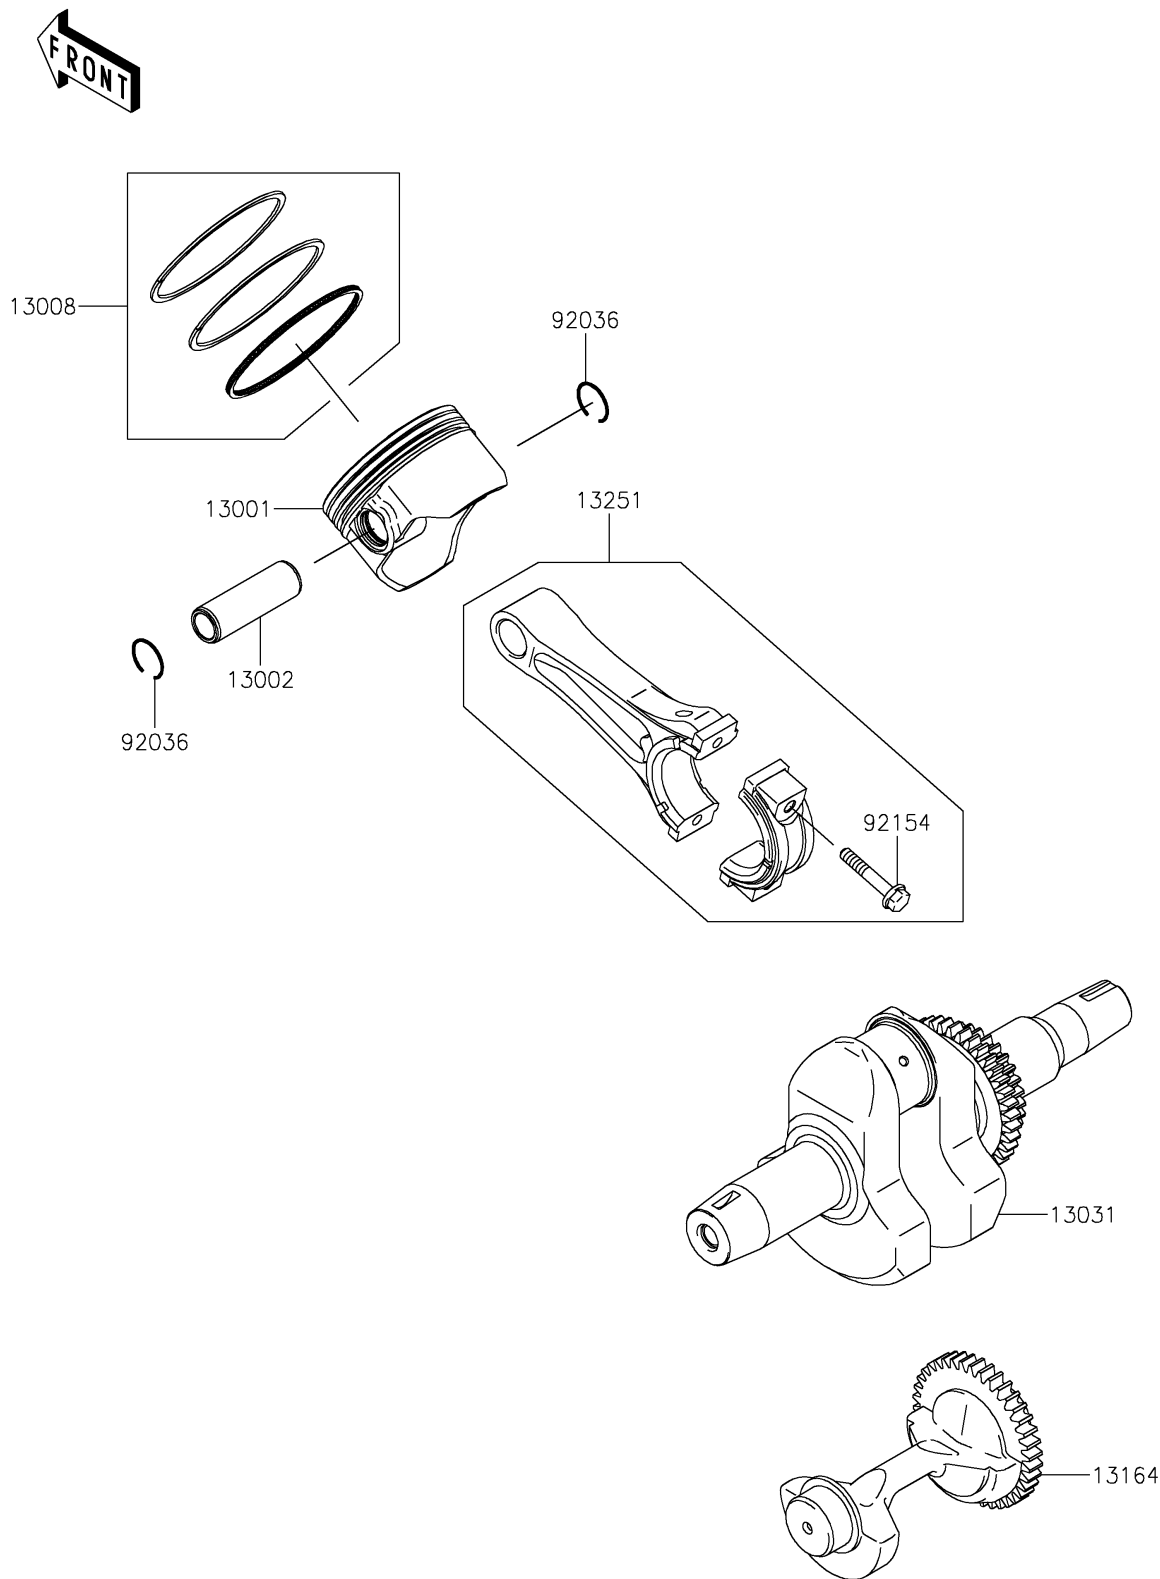

2022 MULE SX™

PARTS DIAGRAM

Crankshaft/Piston(s)

E1320

2022 MULE SX™

PARTS LIST

Crankshaft/Piston(s)

ITEM NAME	PART NUMBER	QUANTITY
PISTON-ENGINE (Ref # 13001)	13001-7013	1
PIN-PISTON (Ref # 13002)	13002-7003	1
RING-SET-PISTON (Ref # 13008)	13008-6063	1
CRANKSHAFT-COMP (Ref # 13031)	13031-0760	1
BALANCER-COMP (Ref # 13164)	13164-0012	1
ROD-ASSY-CONNECTING (Ref # 13251)	13251-0049	1
RING-SNAP,PISTON PIN (Ref # 92036)	92036-008	2
BOLT,6X35 (Ref # 92154)	92154-2842	2