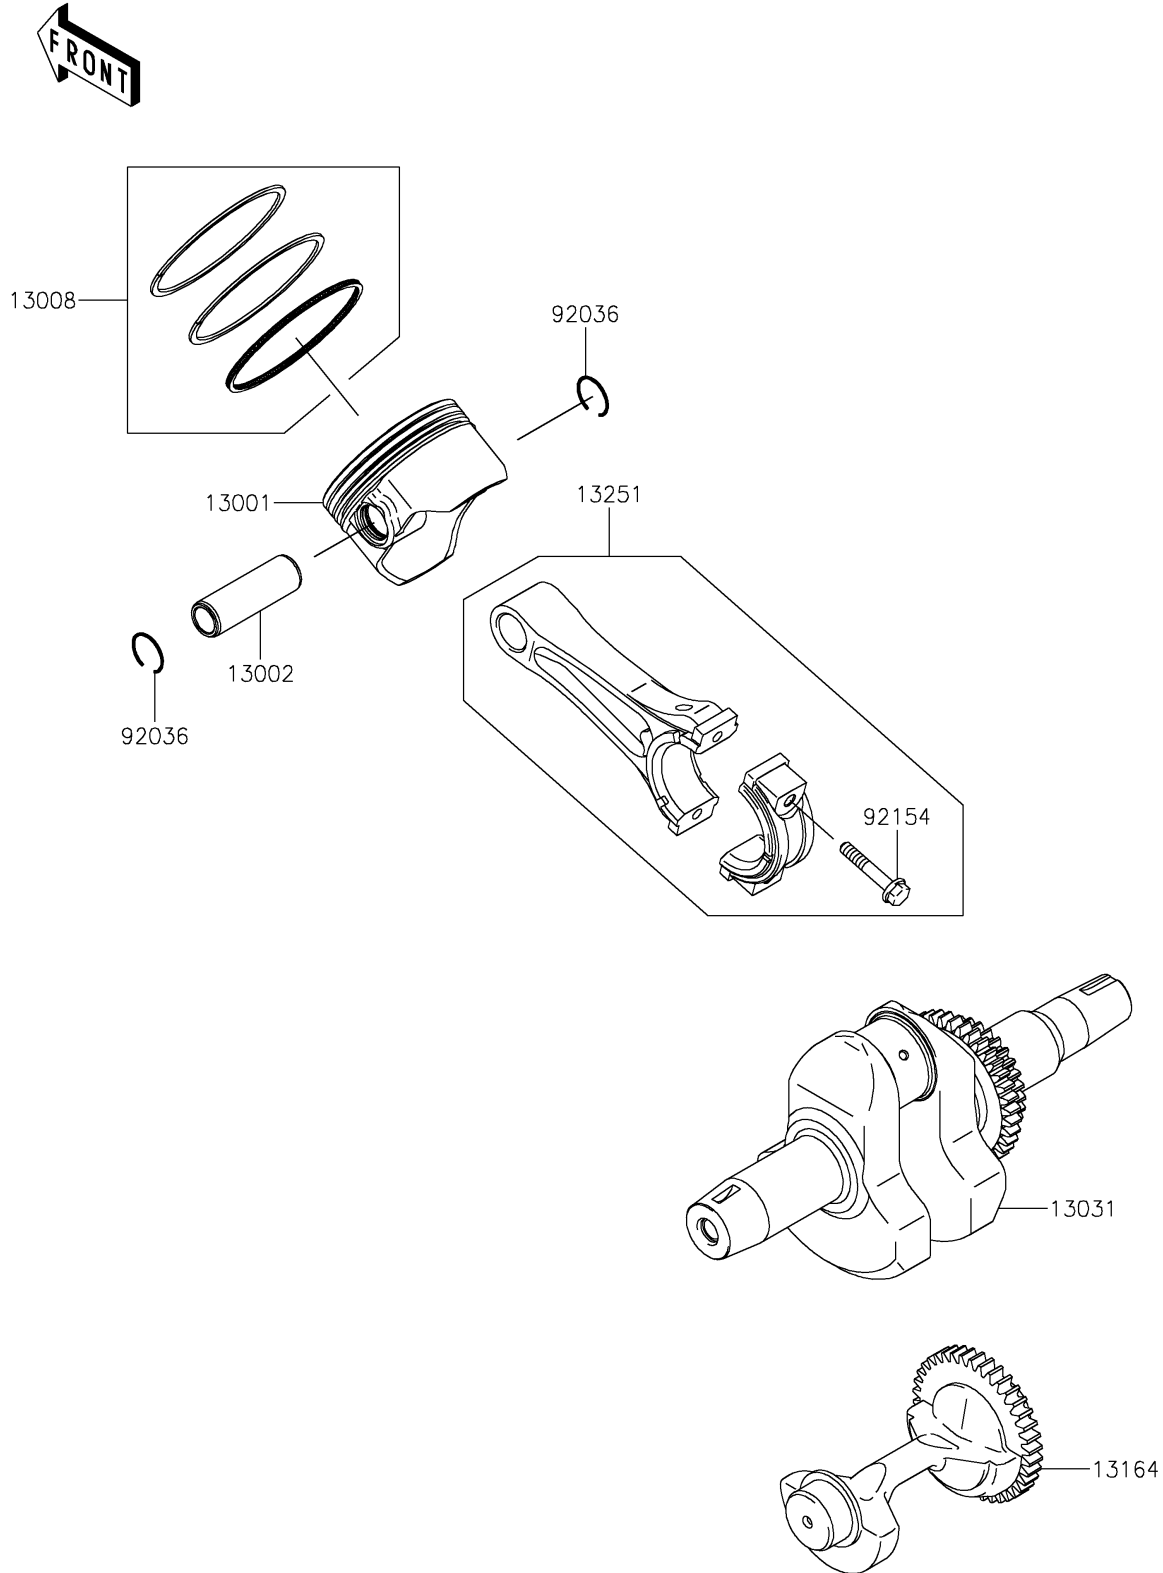

2021 MULE SX™

PARTS DIAGRAM

Crankshaft/Piston(s)

E1320

2021 MULE SX™

PARTS LIST

Crankshaft/Piston(s)

Kawasaki

Let the Good Times Roll®

ITEM NAME

PART NUMBER

QUANTITY
