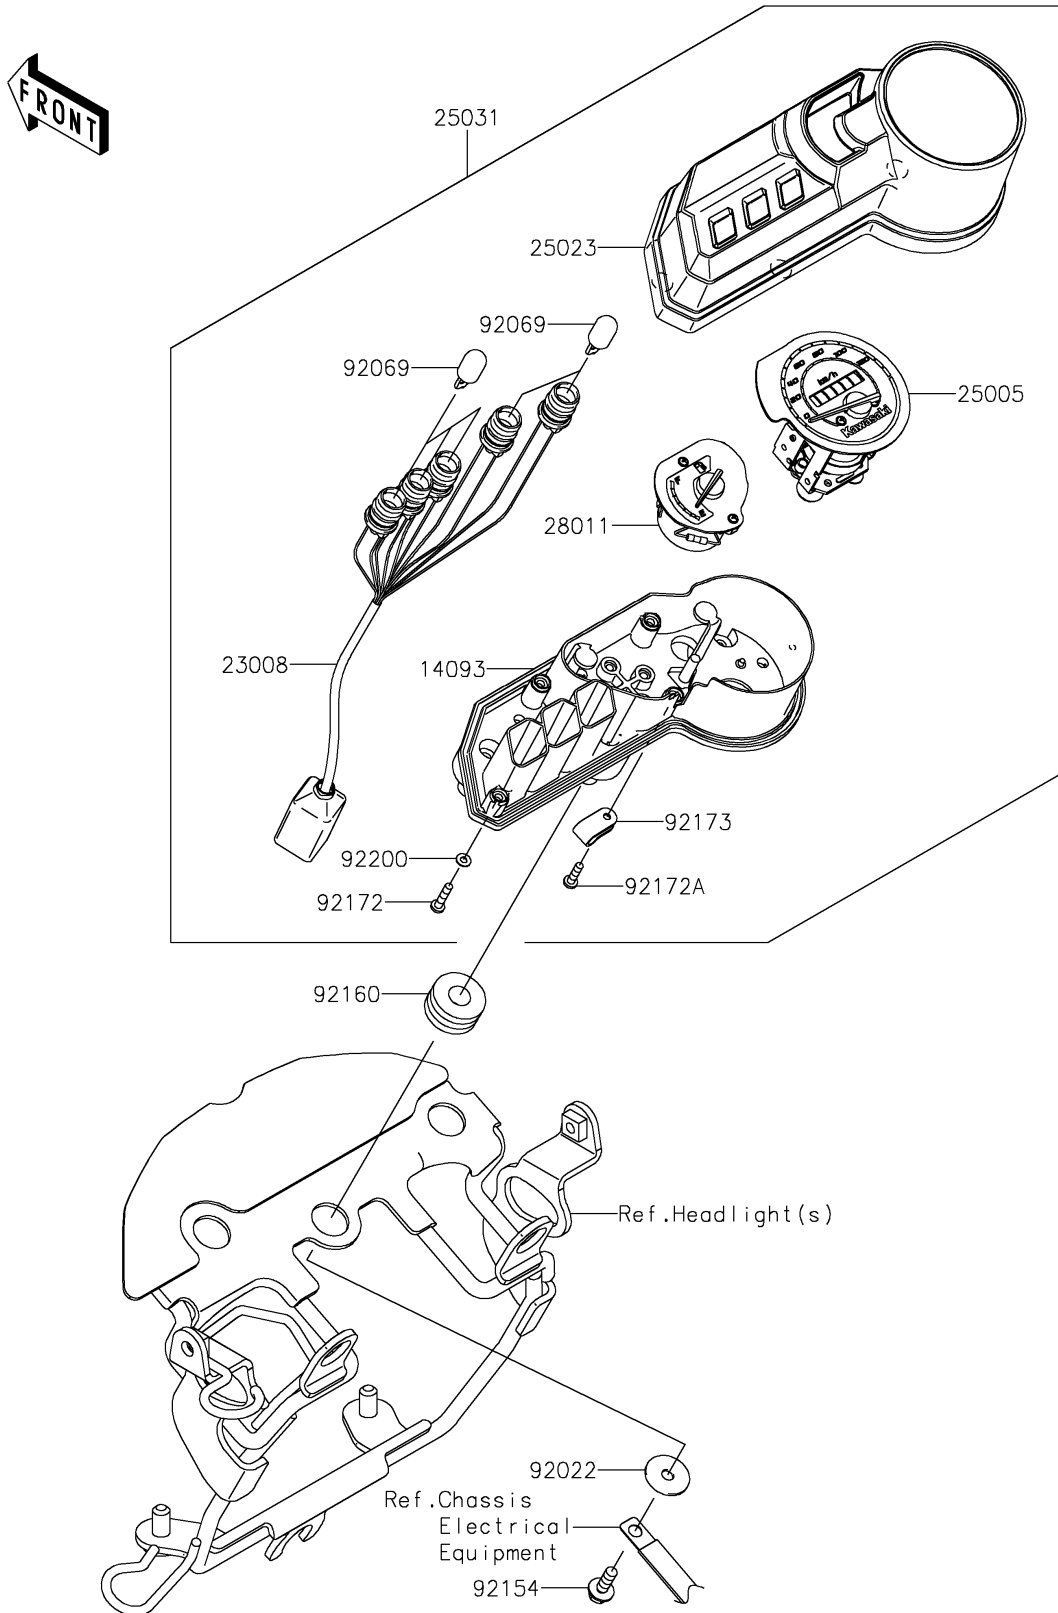

# 2018 KLX<sup>®</sup>150L

## PARTS DIAGRAM

### Meter(s)

F2530

## PARTS LIST

Meter(s)

**Kawasaki**

Let the Good Times Roll<sup>®</sup>

**ITEM NAME**

**PART NUMBER**

**QUANTITY**

---