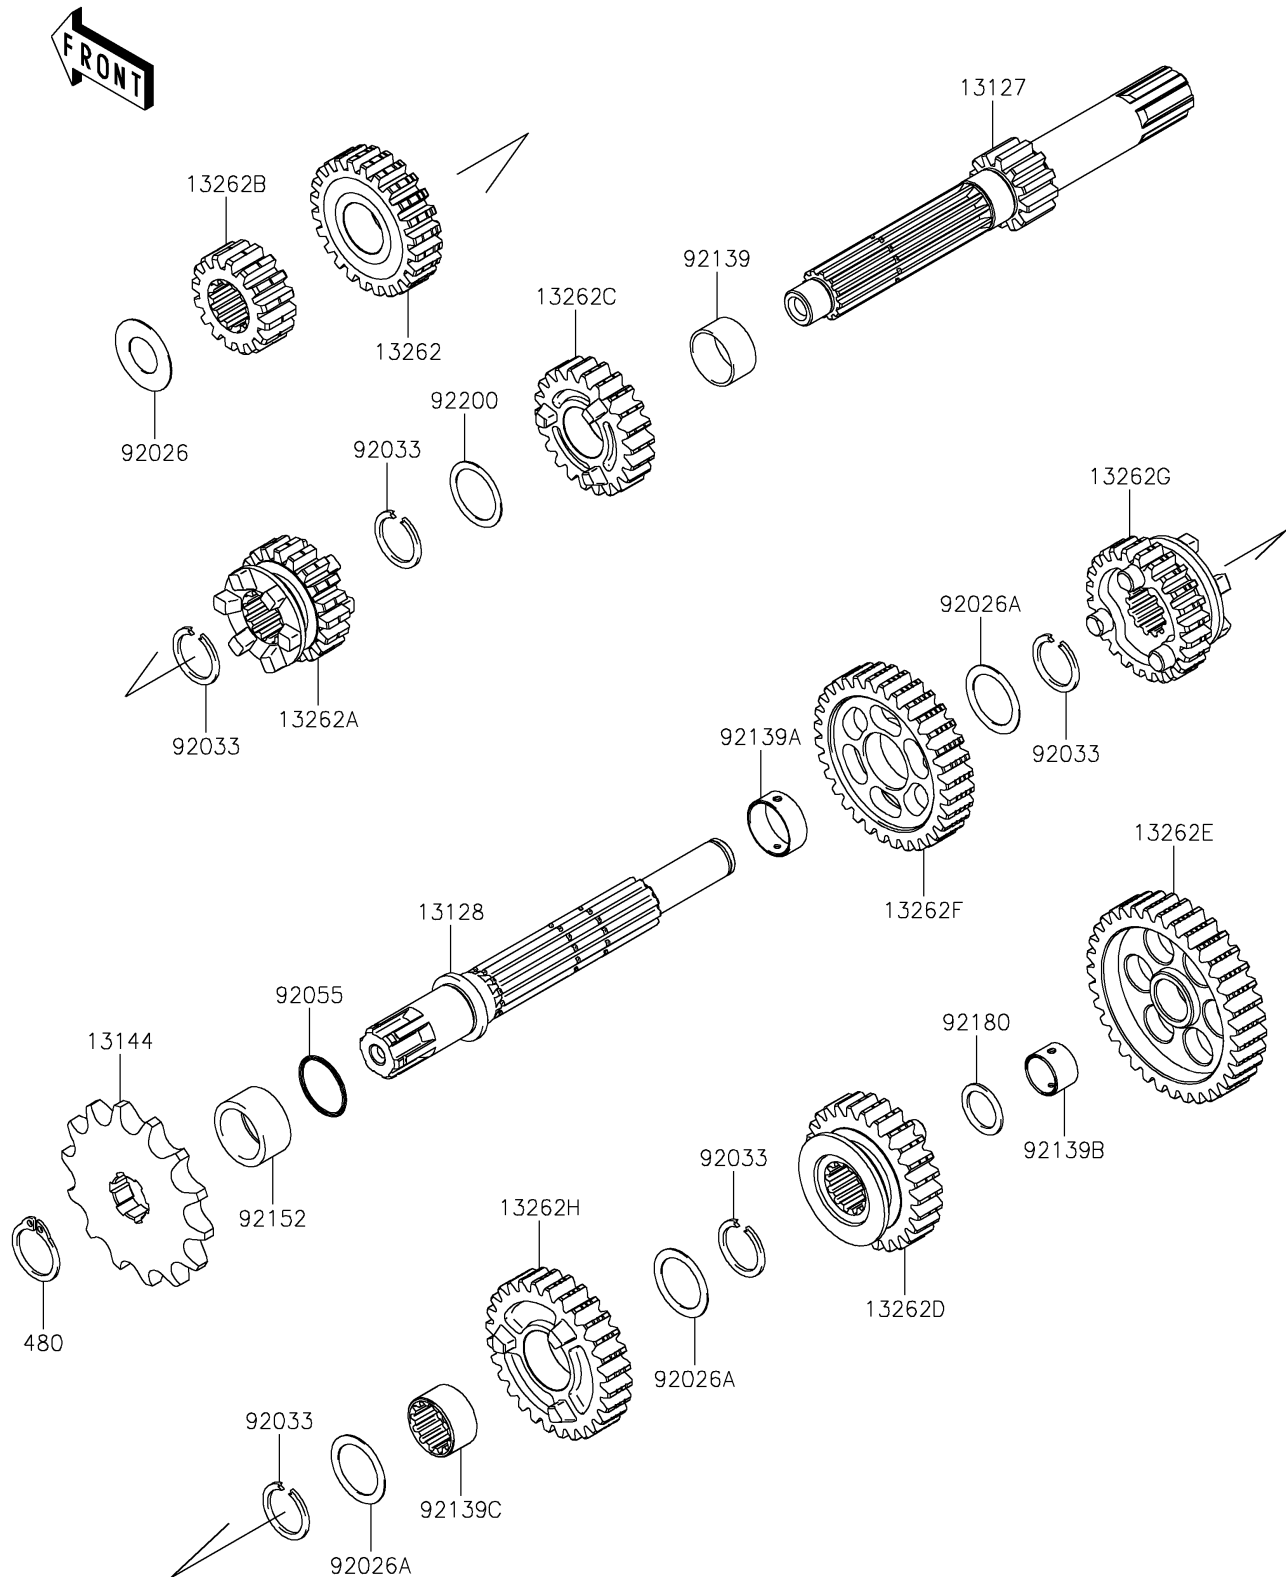

## PARTS DIAGRAM

### Transmission

E1361

## PARTS LIST

### Transmission

**Kawasaki**

Let the Good Times Roll<sup>®</sup>

**ITEM NAME**

**PART NUMBER**

**QUANTITY**

---