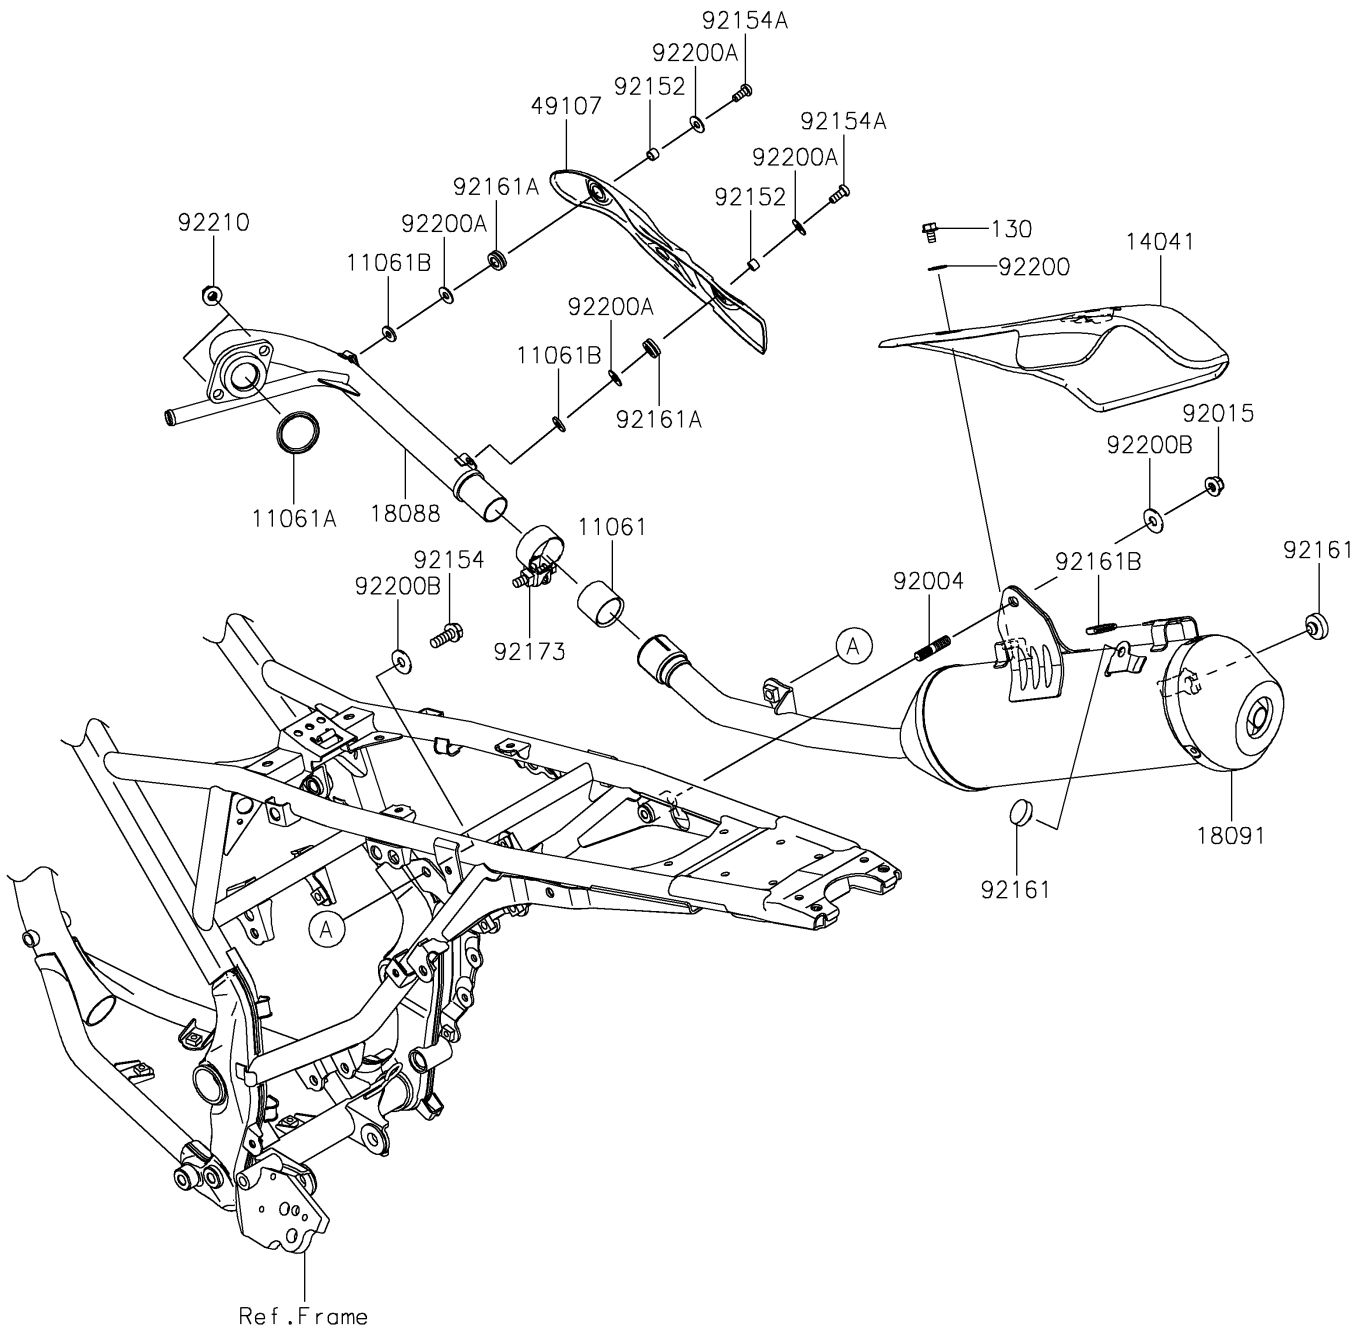

# 2018 KLX<sup>®</sup>150L

## PARTS DIAGRAM

## PARTS LIST

Muffler(s)

**Kawasaki**

Let the Good Times Roll<sup>®</sup>

**ITEM NAME**

**PART NUMBER**

**QUANTITY**

---