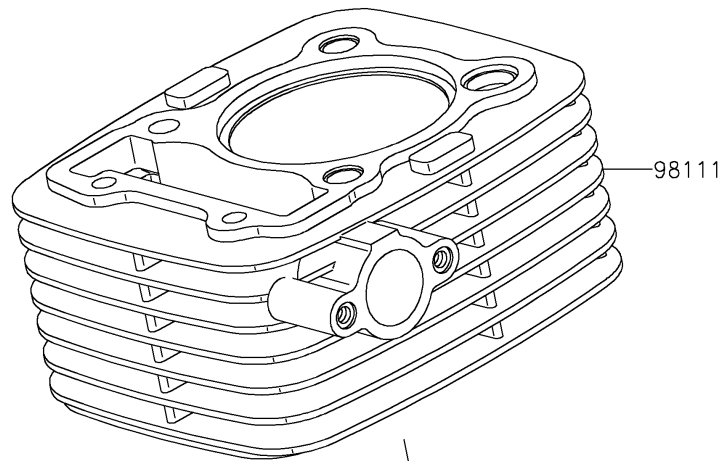

2018 KLX[®]150L

PARTS DIAGRAM

Cylinder/Piston(s)

E1120

98111

11061

92043

13008
13024
13025

92033

13002

92033

13001
13027
13029

2018 KLX[®]150L

PARTS LIST

Cylinder/Piston(s)

Kawasaki

Let the Good Times Roll[®]

ITEM NAME

PART NUMBER

QUANTITY
