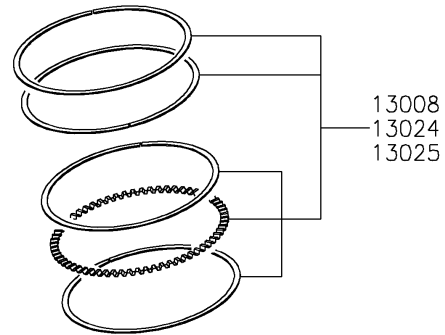

2018 KLX[®]150L

PARTS DIAGRAM

Cylinder/Piston(s)

E1120

98111

11061

92043

13008
13024
13025

92033

13002

92033

13001
13027
13029

2018 KLX[®]150L

PARTS LIST

Cylinder/Piston(s)

Kawasaki

Let the Good Times Roll[®]

ITEM NAME

PART NUMBER

QUANTITY
