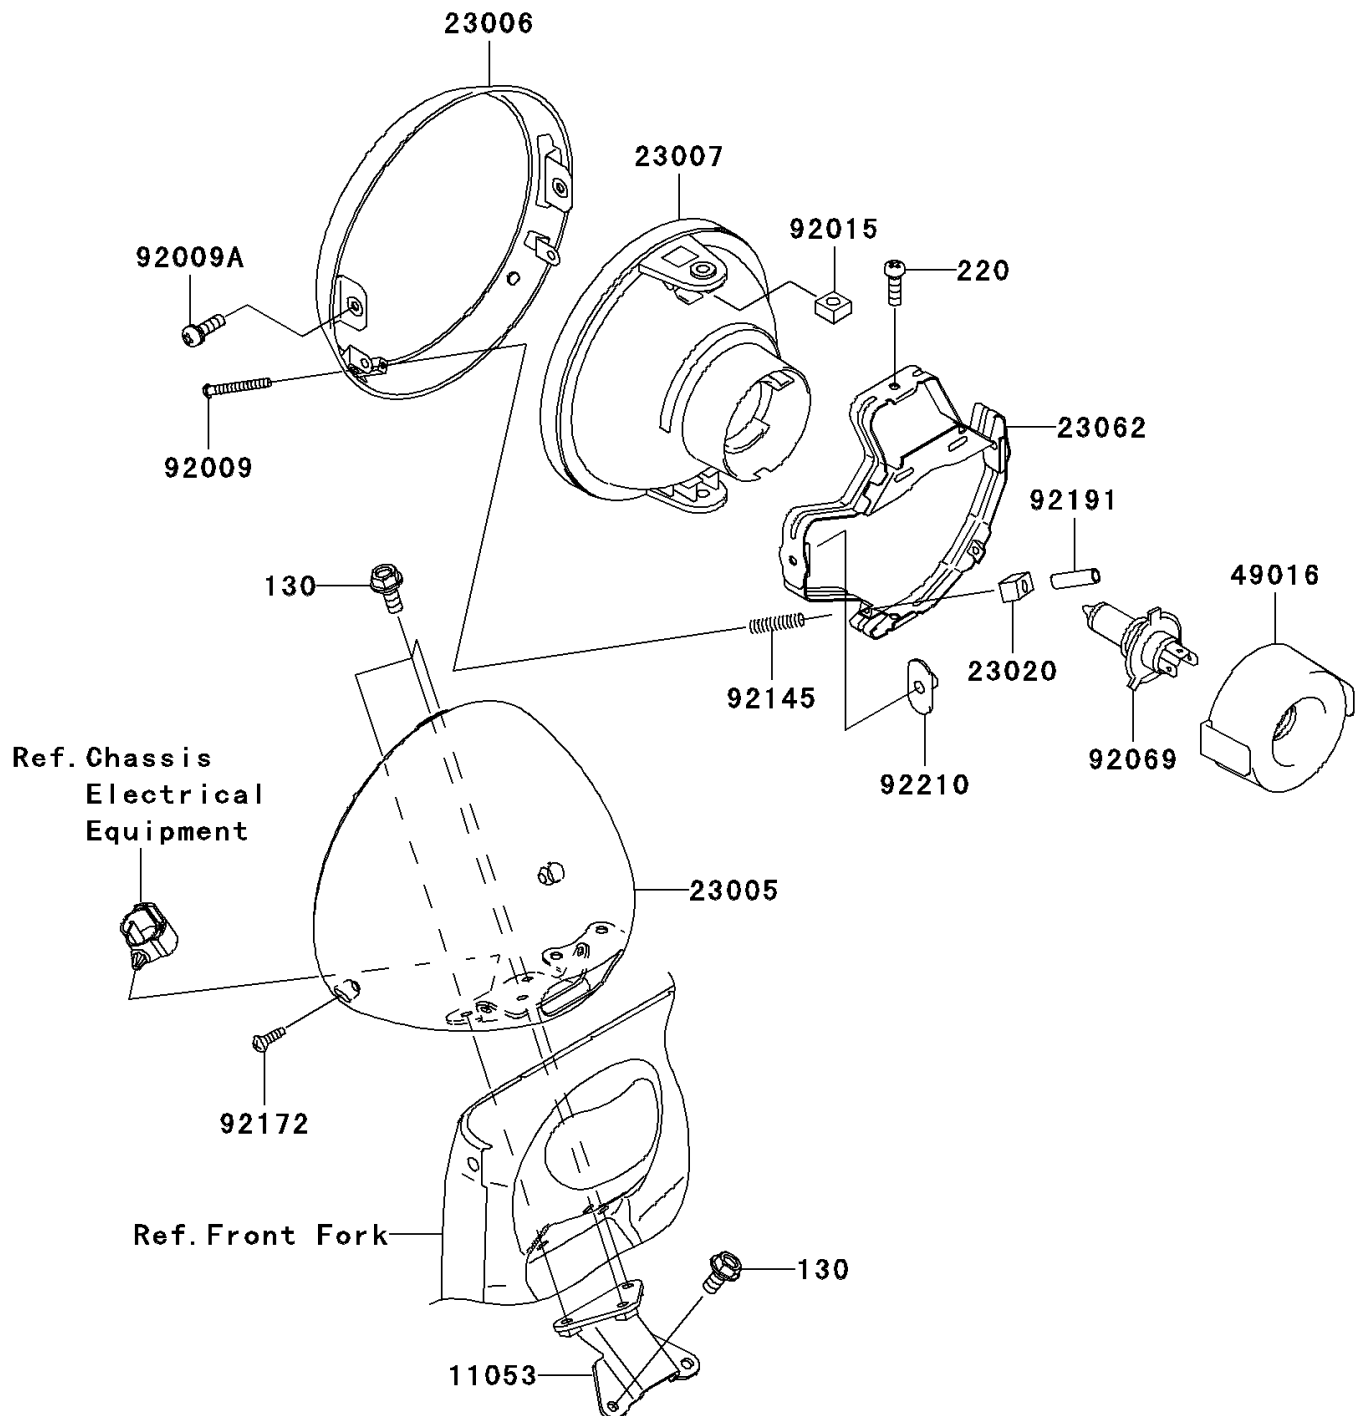

2008 Vulcan® 1600 Classic

PARTS DIAGRAM

Headlight(s)

F2710

2008 Vulcan® 1600 Classic

PARTS LIST

Headlight(s)

ITEM NAME	PART NUMBER	QUANTITY
-----------	-------------	----------
