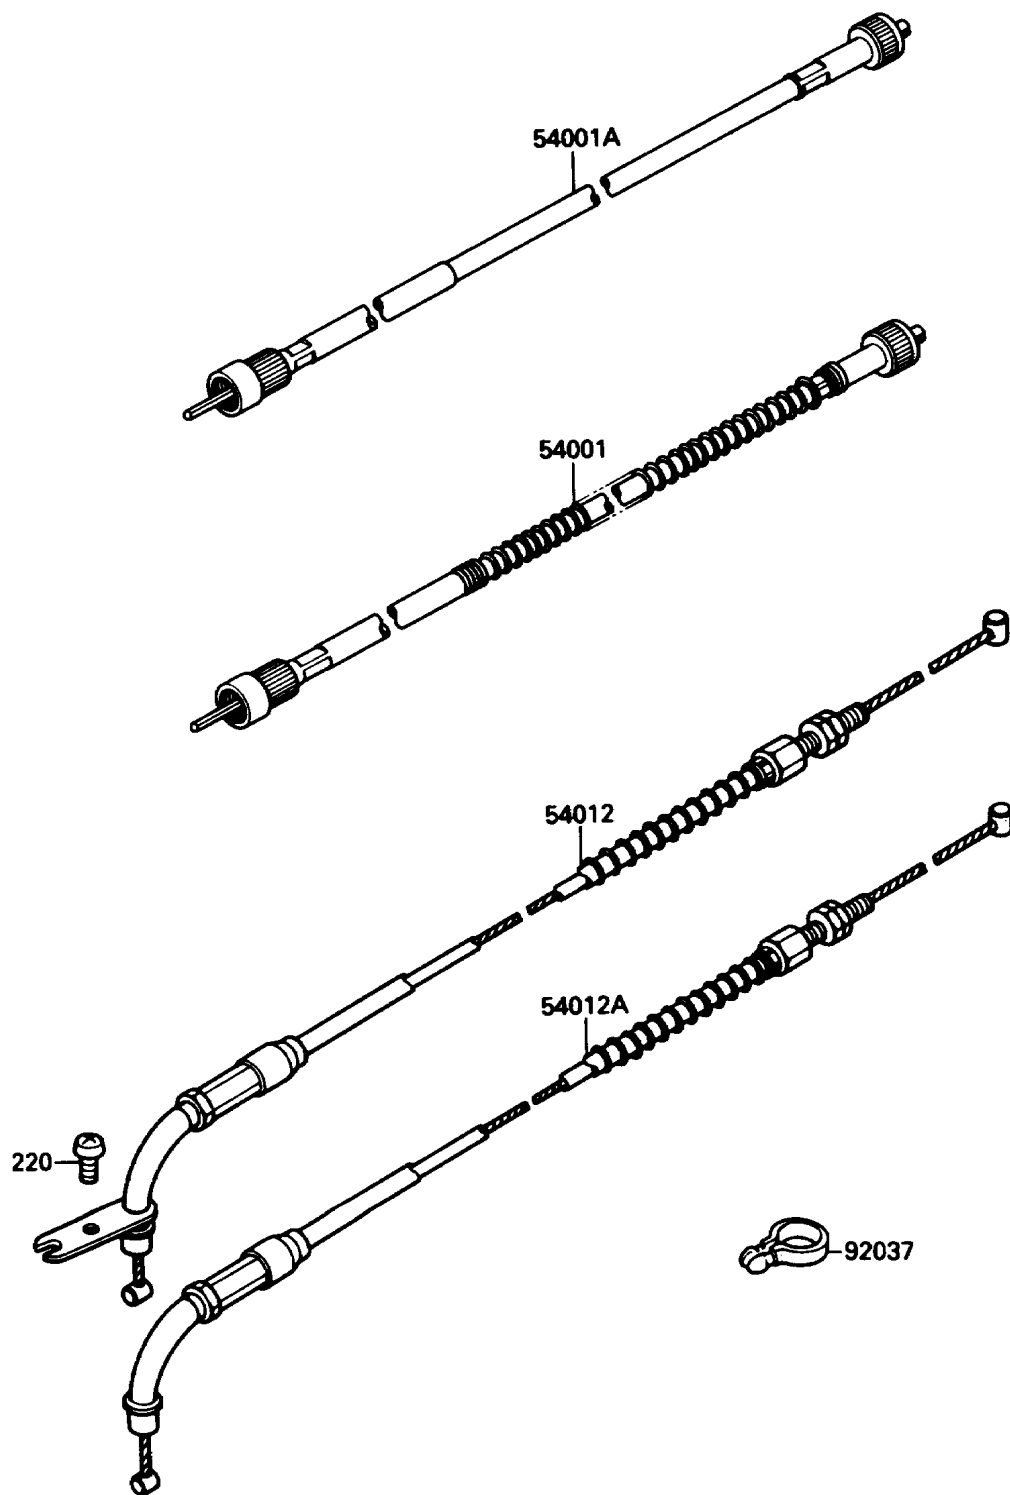

1988 Vulcan 88 SE

PARTS DIAGRAM

Cables

F2540

1988 Vulcan 88 SE

PARTS LIST

Cables

ITEM NAME

PART NUMBER

QUANTITY
