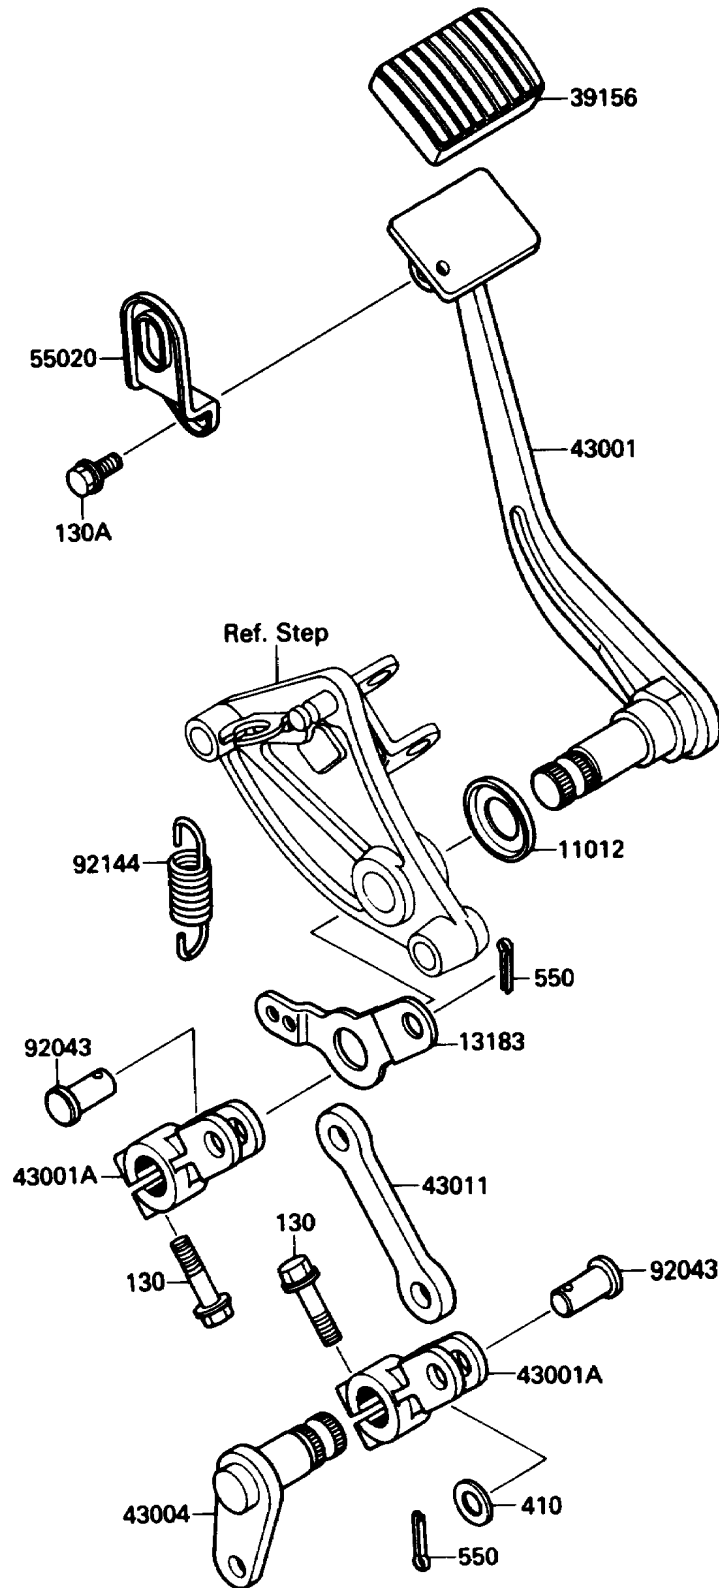

1988 Vulcan 88 SE

PARTS DIAGRAM

Brake Pedal/Torque Link

F2260-0187

1988 Vulcan 88 SE

PARTS LIST

Brake Pedal/Torque Link

ITEM NAME

PART NUMBER

QUANTITY
