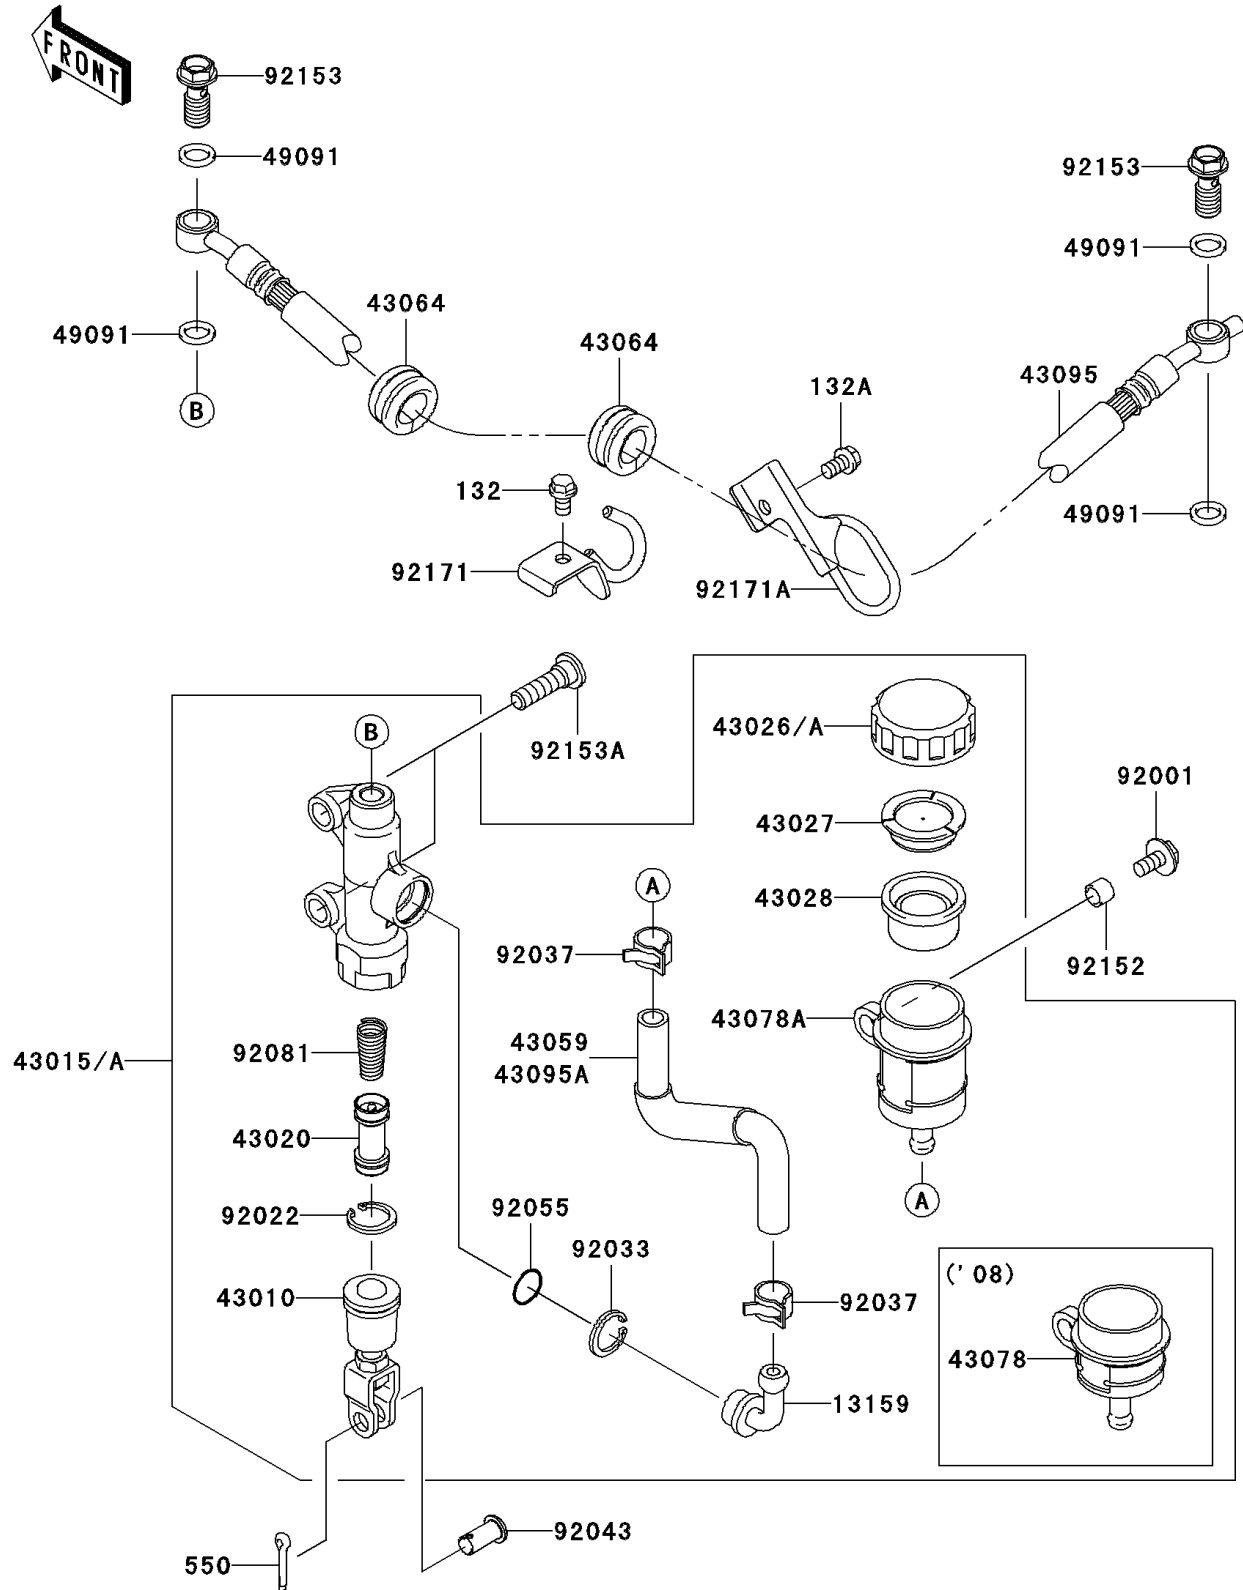

2008 KLR™ 650

PARTS DIAGRAM

Rear Master Cylinder

F2293

2008 KLR™ 650

PARTS LIST

Rear Master Cylinder

ITEM NAME	PART NUMBER	QUANTITY
BOLT-FLANGED-SMALL,6X10 (Ref # 132)	132BA0610	1
BOLT-FLANGED-SMALL,6X10 (Ref # 132A)	132BB0610	1
PIN-COTTER,2.0X15 (Ref # 550)	550AA2015	1
CONNECTOR (Ref # 13159)	13159-1056	1
ROD-ASSY-BRAKE (Ref # 43010)	43010-1074	1
CYLINDER-ASSY-MASTER,RR (Ref # 43015)	43015-0100	1
PISTON-COMP-BRAKE (Ref # 43020)	43020-1057	1
CAP-BRAKE (Ref # 43026A)	43026-1064	1
PLATE-DIAPHRAGM (Ref # 43027)	43027-1053	1
DIAPHRAGM (Ref # 43028)	43028-1065	1
HOSE-BRAKE (Ref # 43059)	43059-1408	1
GROMMET,HOSE CLAMP (Ref # 43064)	43064-007	2
RESERVOIR (Ref # 43078)	43078-0046	1
HOSE-BRAKE,RR (Ref # 43095)	43095-0256	1
WASHER-SEAL,10.1X14.5X1.5 (Ref # 49091)	49091-0001	4
BOLT,W/P,6X16 (Ref # 92001)	92001-1860	1
WASHER,CIRCRIP (Ref # 92022)	92022-1601	1
RING-SNAP,20.5MM (Ref # 92033)	92033-1186	1
CLAMP (Ref # 92037)	92037-1710	2
PIN,8X17 (Ref # 92043)	92043-0104	1
RING-O,MASTER CYLINDER (Ref # 92055)	92055-1251	1
SPRING,MASTER CYLINDER (Ref # 92081)	92081-1737	1
COLLAR,7.1X9.5X7 (Ref # 92152)	92152-0561	1
BOLT,OIL,L=23 (Ref # 92153)	92153-0627	2
BOLT,SOCKET,8X30 (Ref # 92153A)	92153-1624	2
CLAMP,BRAKE HOSE,P.SILVER (Ref # 92171)	92171-0712-458	1
CLAMP,BRAKE HOSE (Ref # 92171A)	92171-1662	1