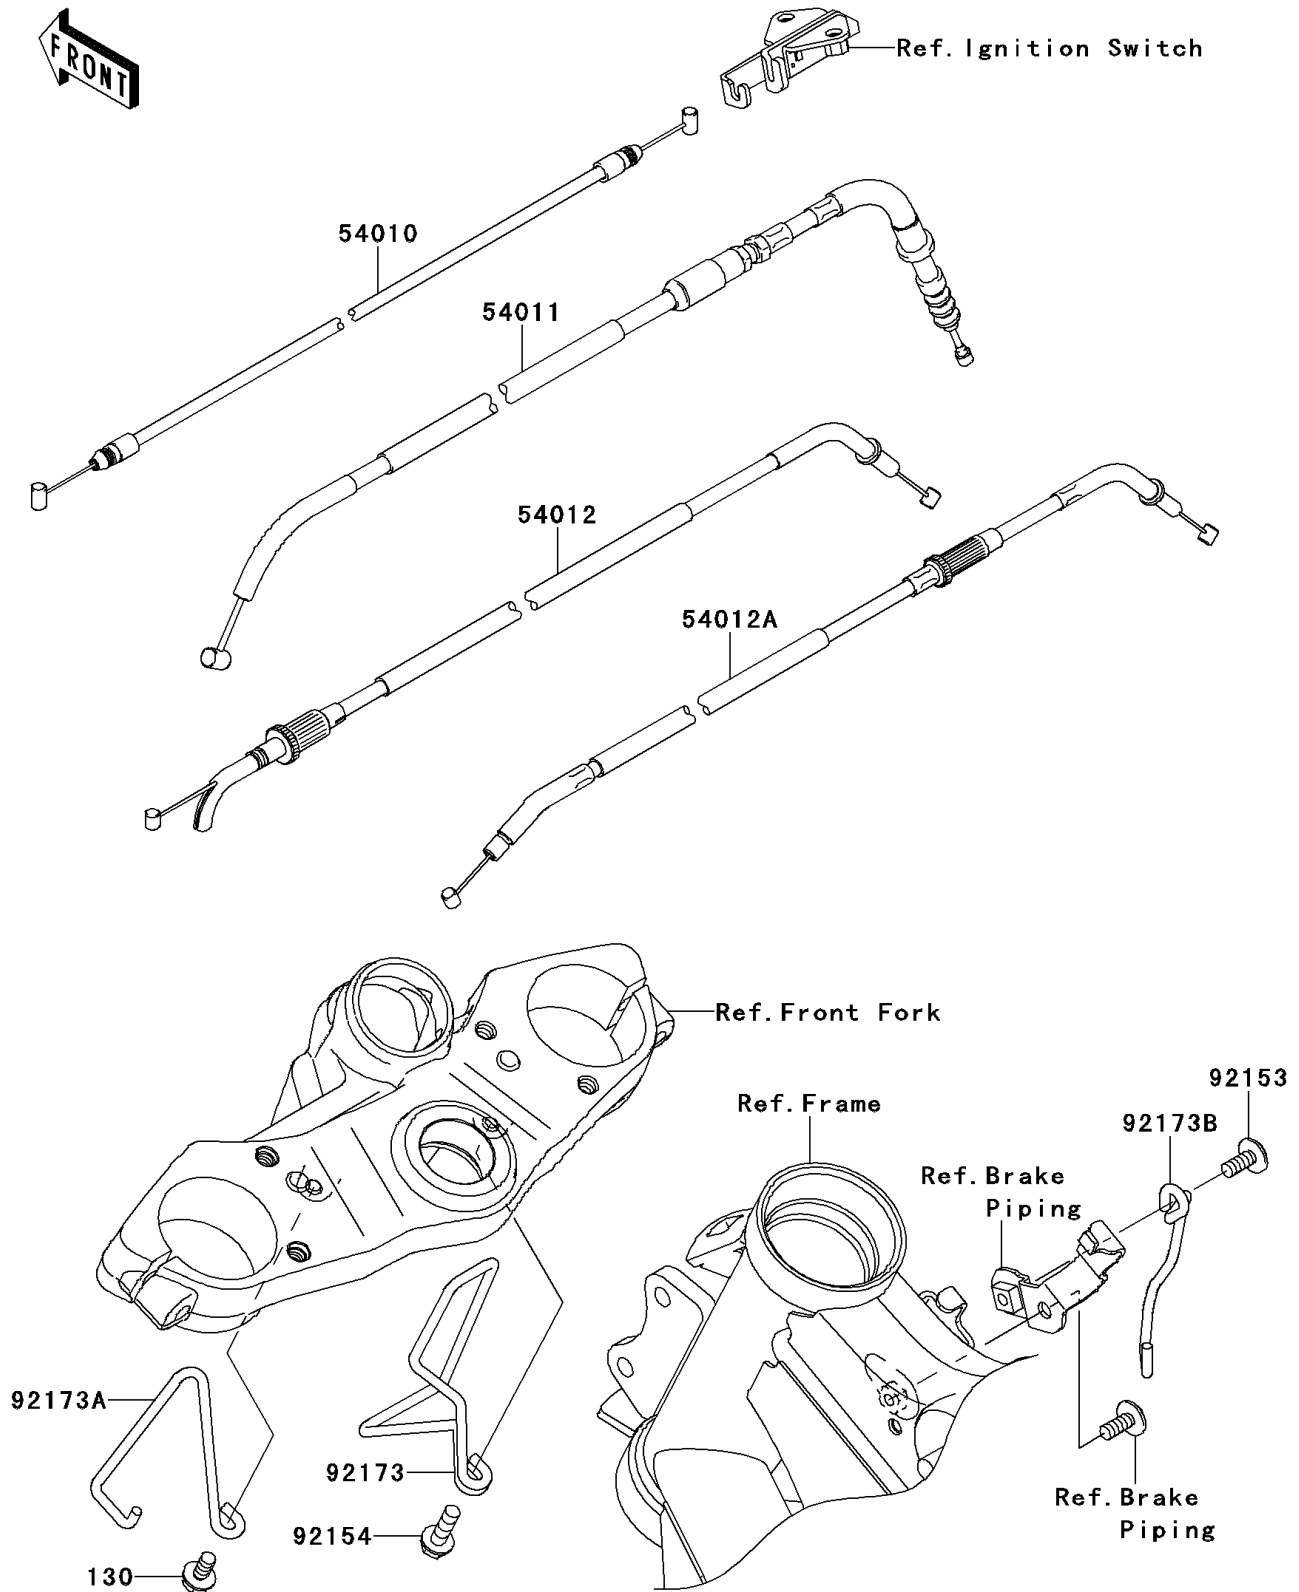

2014 VERSYS® ABS

PARTS DIAGRAM

Cables

F2540

2014 VERSYS[®] ABS

PARTS LIST

Cables

ITEM NAME

PART NUMBER

QUANTITY
