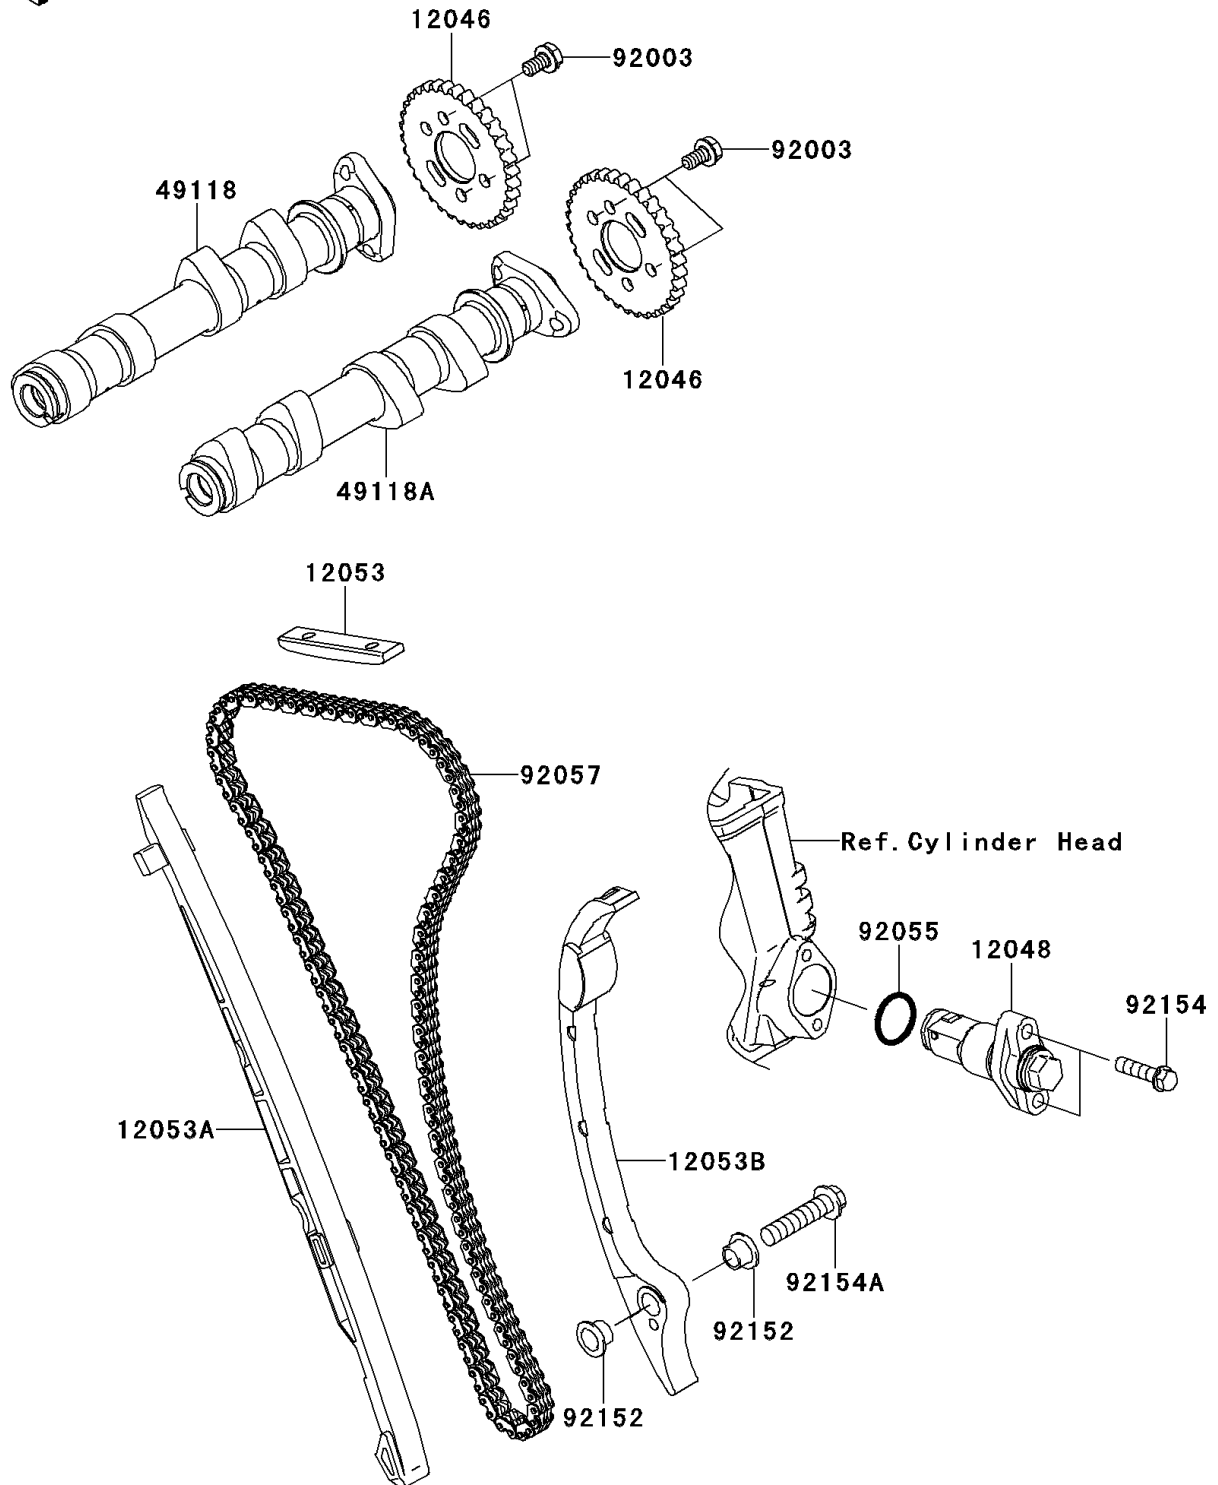

## PARTS DIAGRAM

### Camshaft(s)/Tensioner

E1230

## PARTS LIST

### Camshaft(s)/Tensioner

**ITEM NAME**

**PART NUMBER**

**QUANTITY**

---