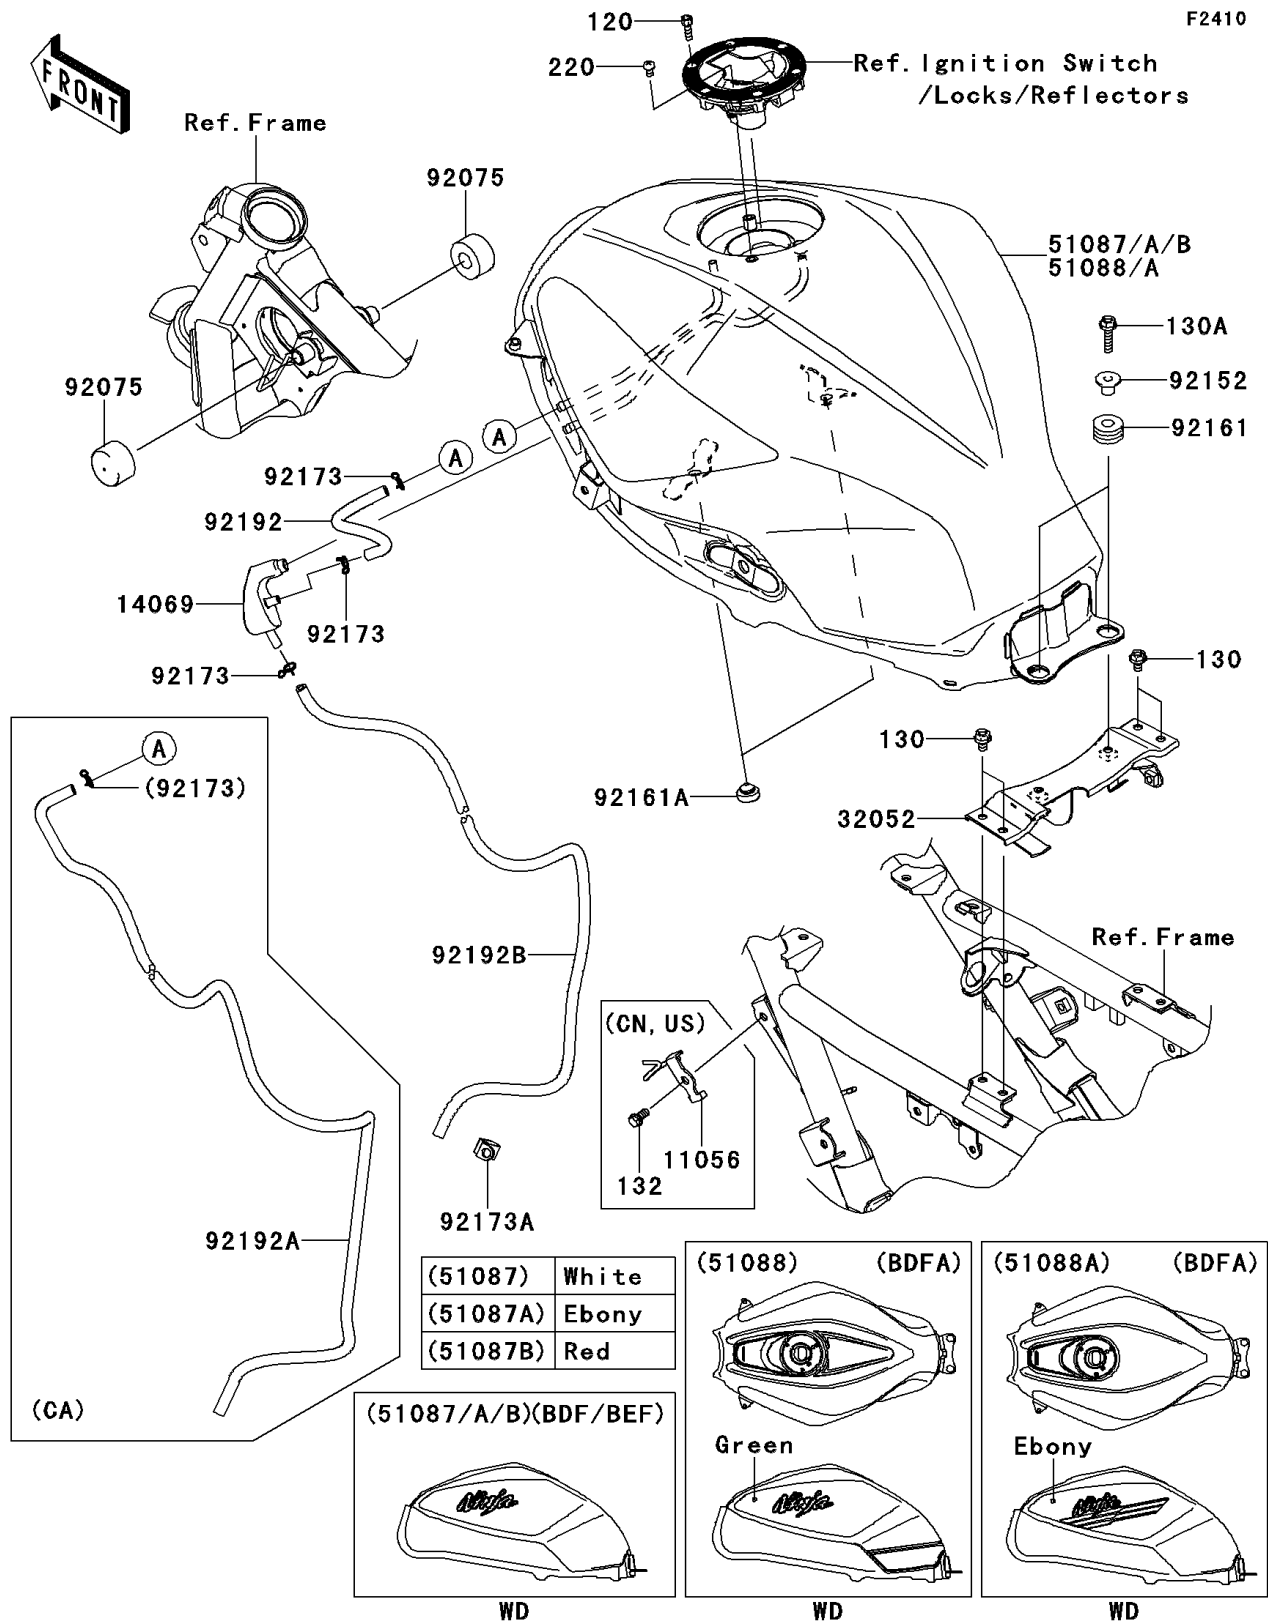

# 2013 Ninja® 300 ABS

## PARTS DIAGRAM Fuel Tank(BDF-BEF)

# 2013 Ninja<sup>®</sup> 300 ABS

## PARTS LIST

Fuel Tank(BDF-BEF)

**ITEM NAME**

**PART NUMBER**

**QUANTITY**

---