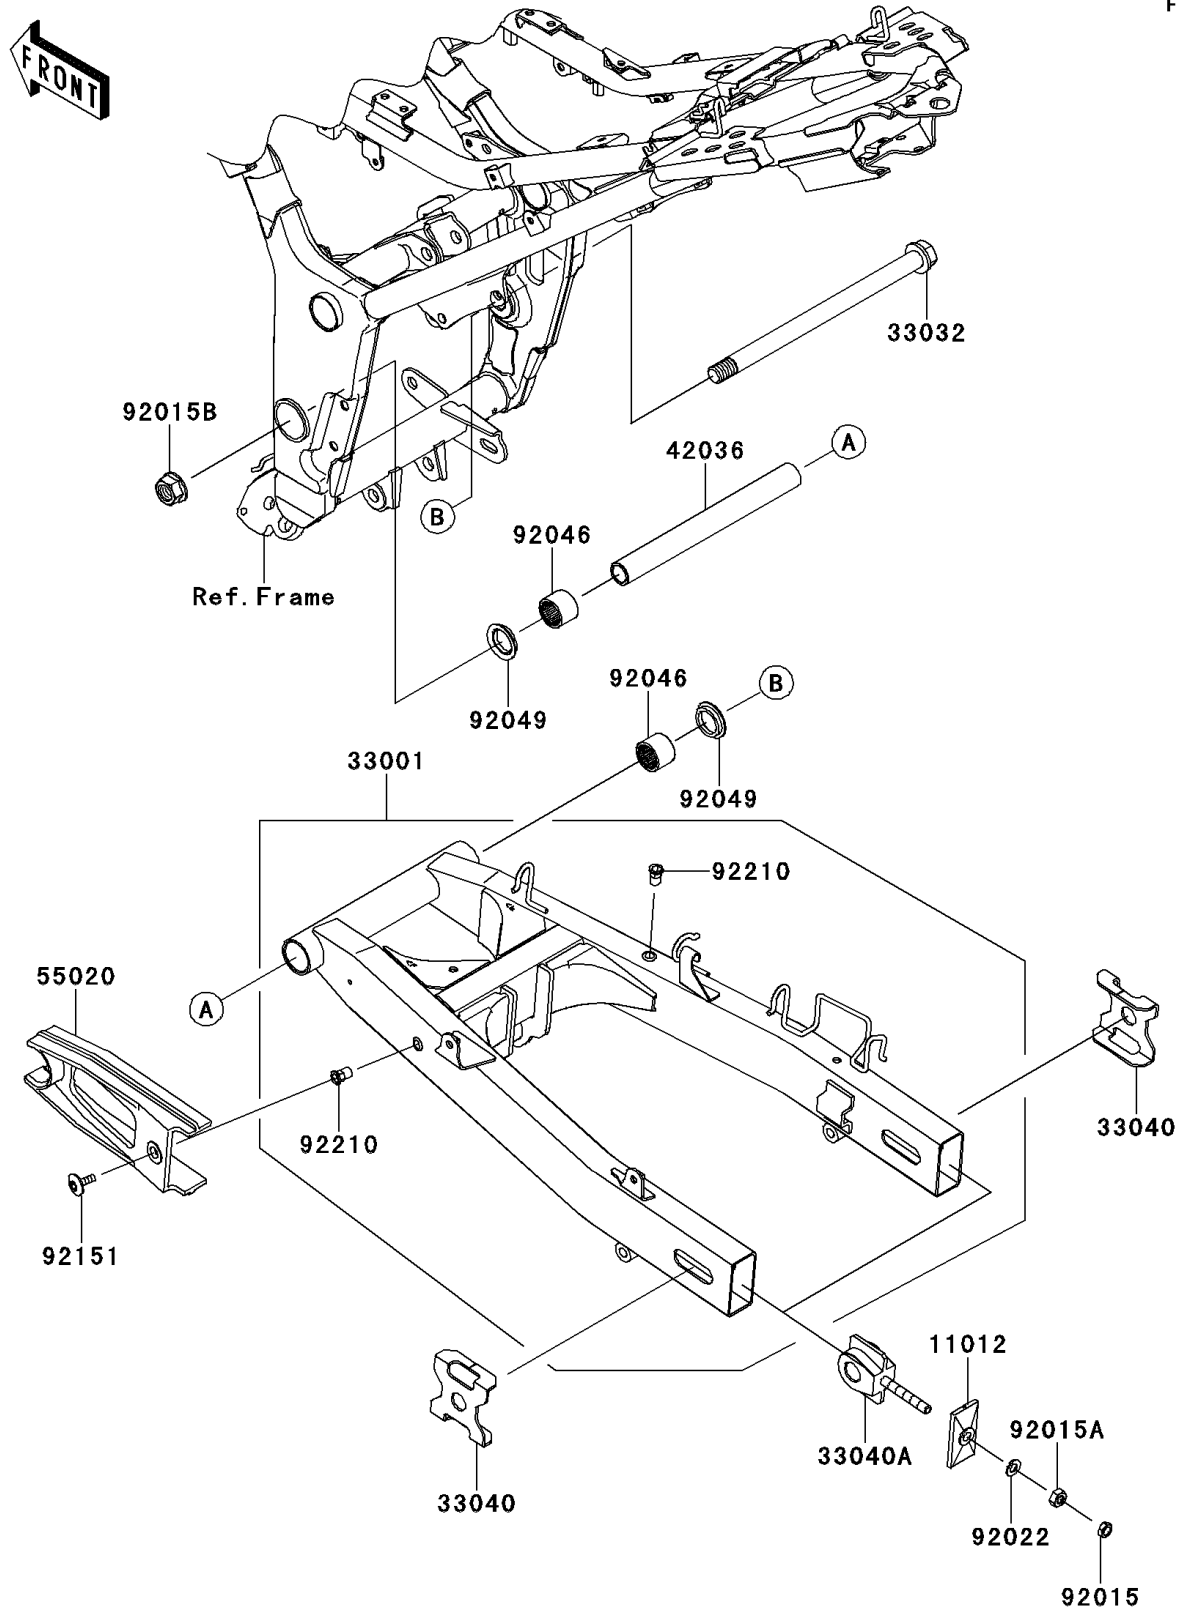

2013 Ninja® 300 ABS

PARTS DIAGRAM

Swingarm

F2141

2013 Ninja® 300 ABS

PARTS LIST

Swingarm

ITEM NAME

PART NUMBER

QUANTITY
