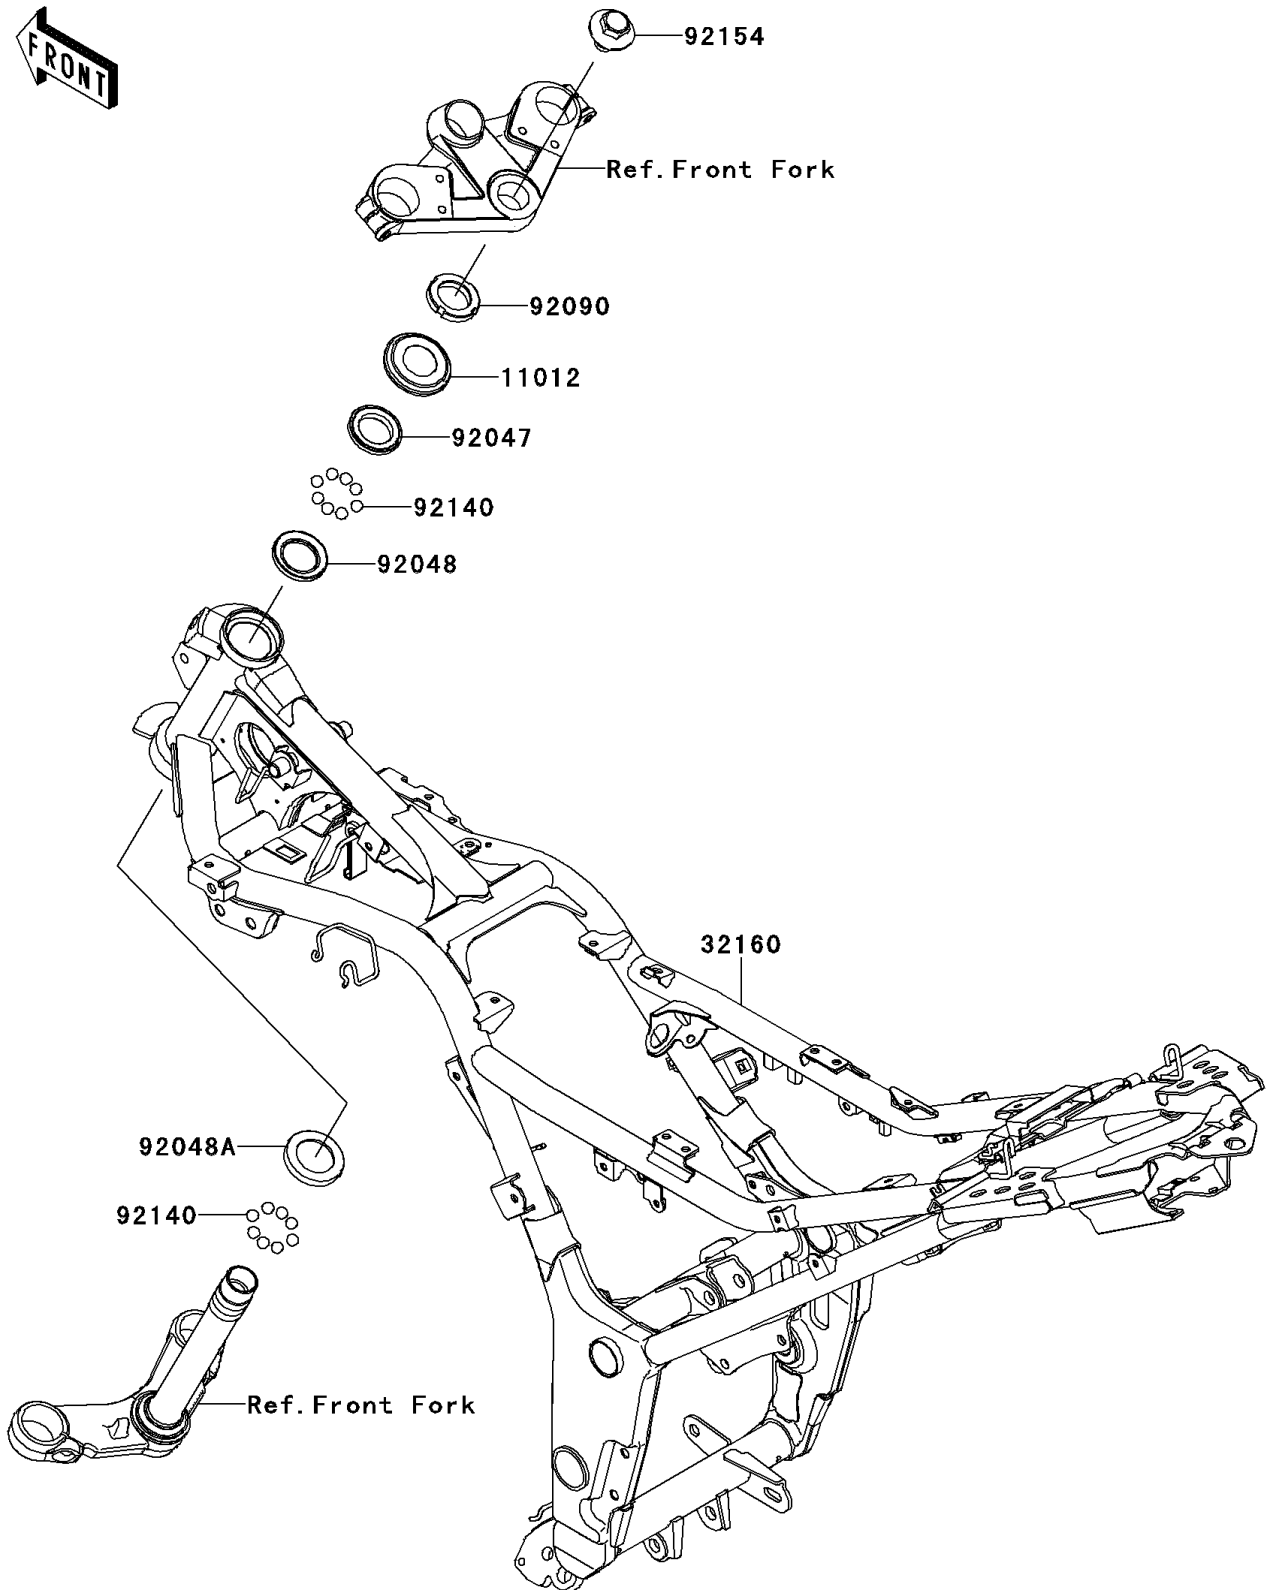

2014 NINJA[®] 300 ABS

PARTS DIAGRAM

Frame

F2120

2014 NINJA® 300 ABS

PARTS LIST

Frame

ITEM NAME

PART NUMBER

QUANTITY
