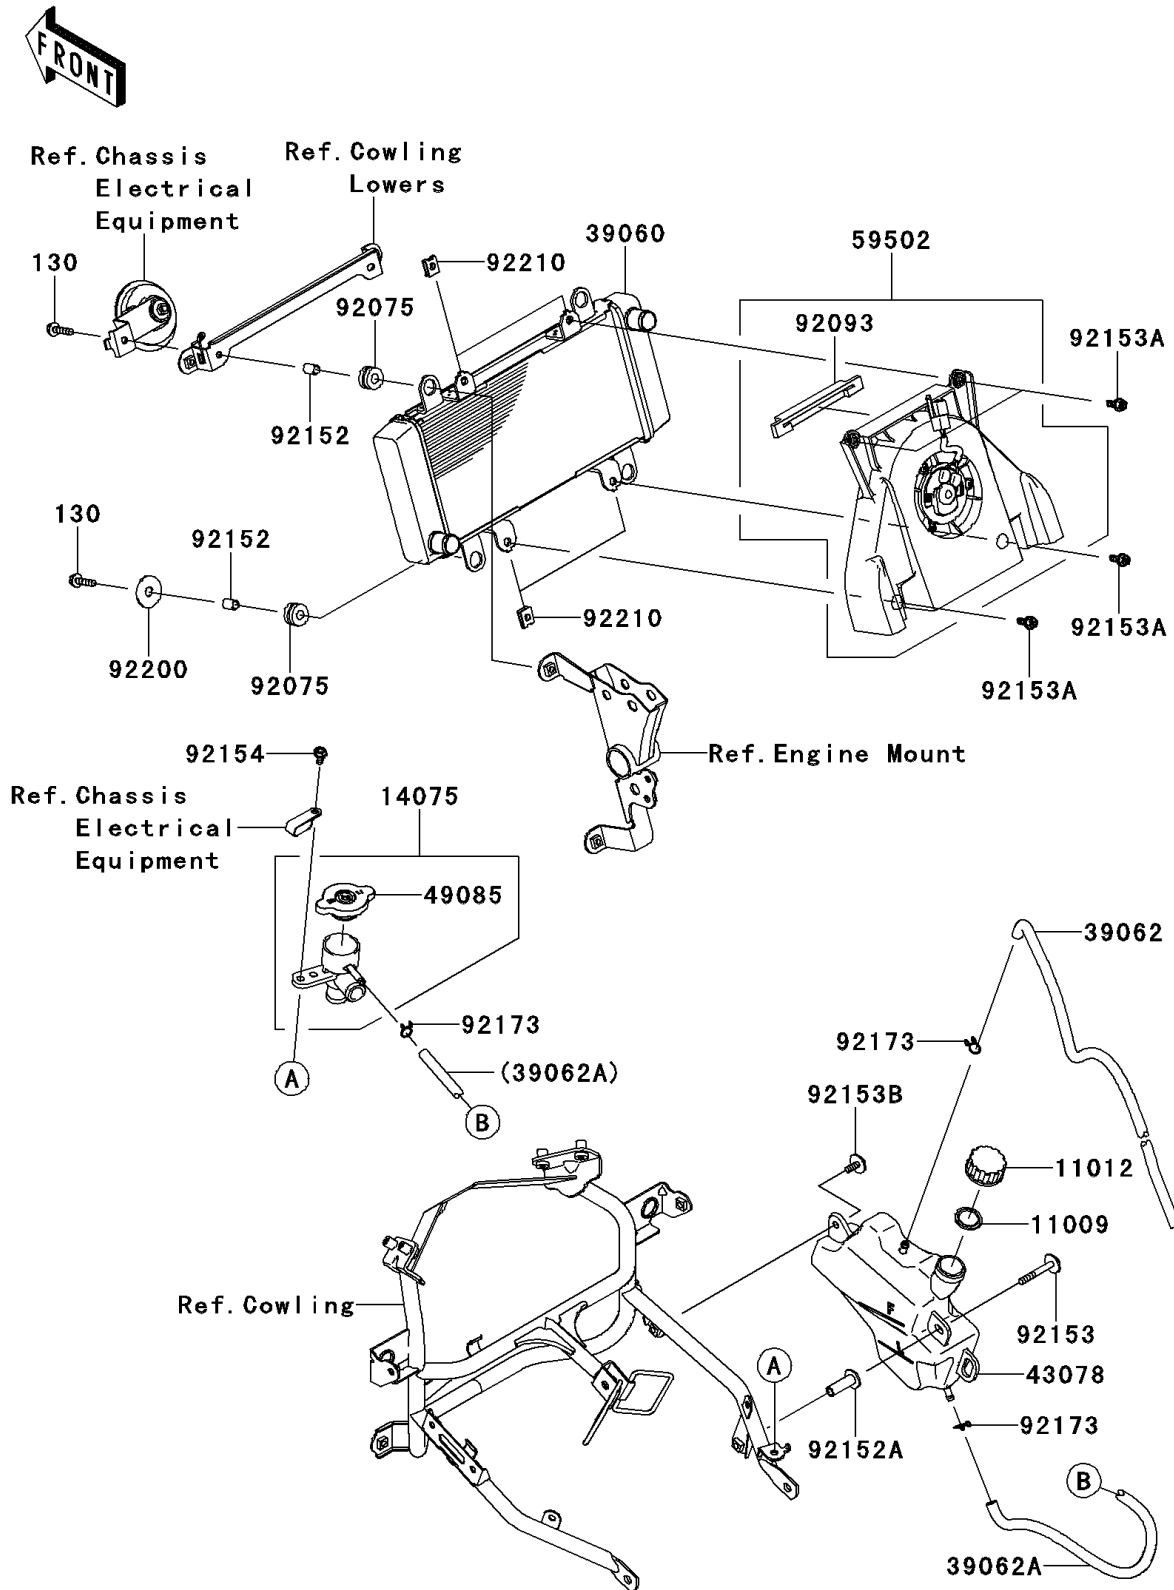

2014 NINJA® 300 ABS SE

PARTS DIAGRAM

Radiator

E3032

2014 NINJA® 300 ABS SE

PARTS LIST

Radiator

ITEM NAME

PART NUMBER

QUANTITY
