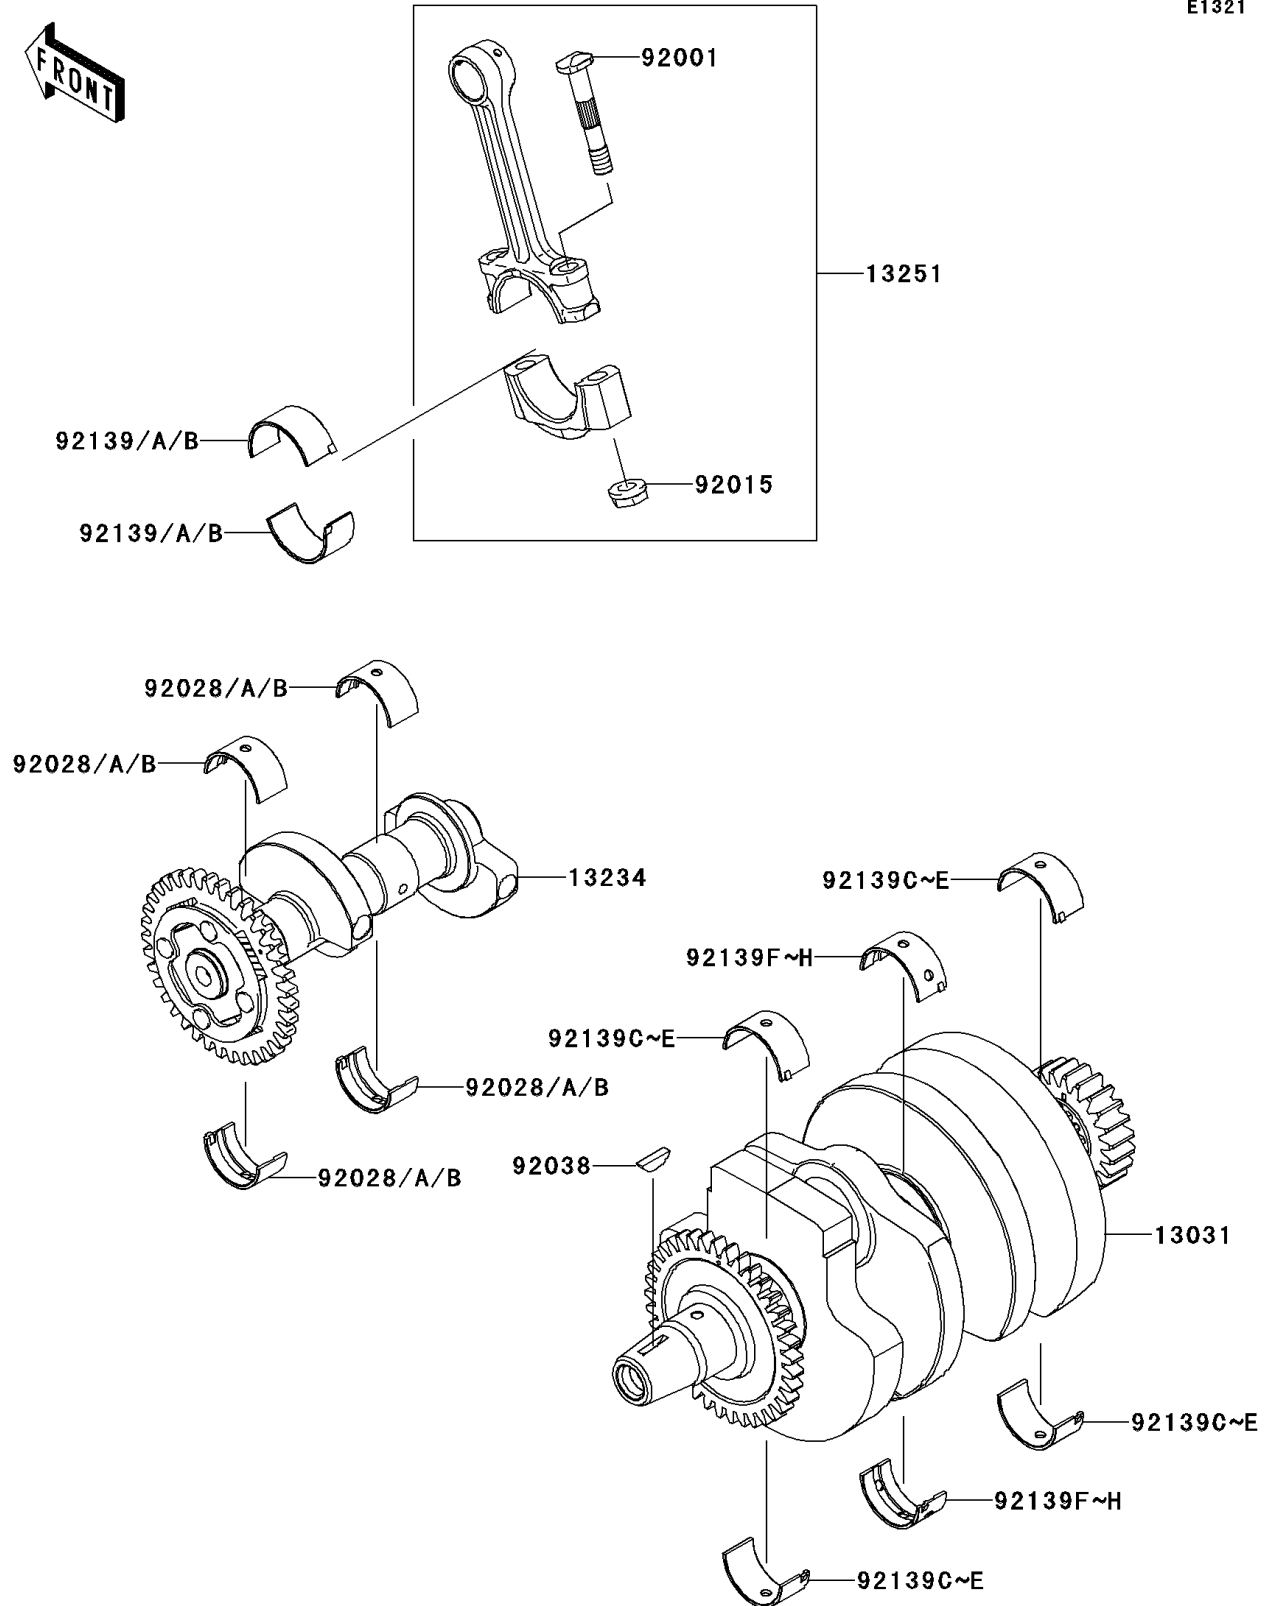

2014 NINJA® 300 ABS

PARTS DIAGRAM

Crankshaft

E1321

2014 NINJA® 300 ABS

PARTS LIST

Crankshaft

ITEM NAME

PART NUMBER

QUANTITY
