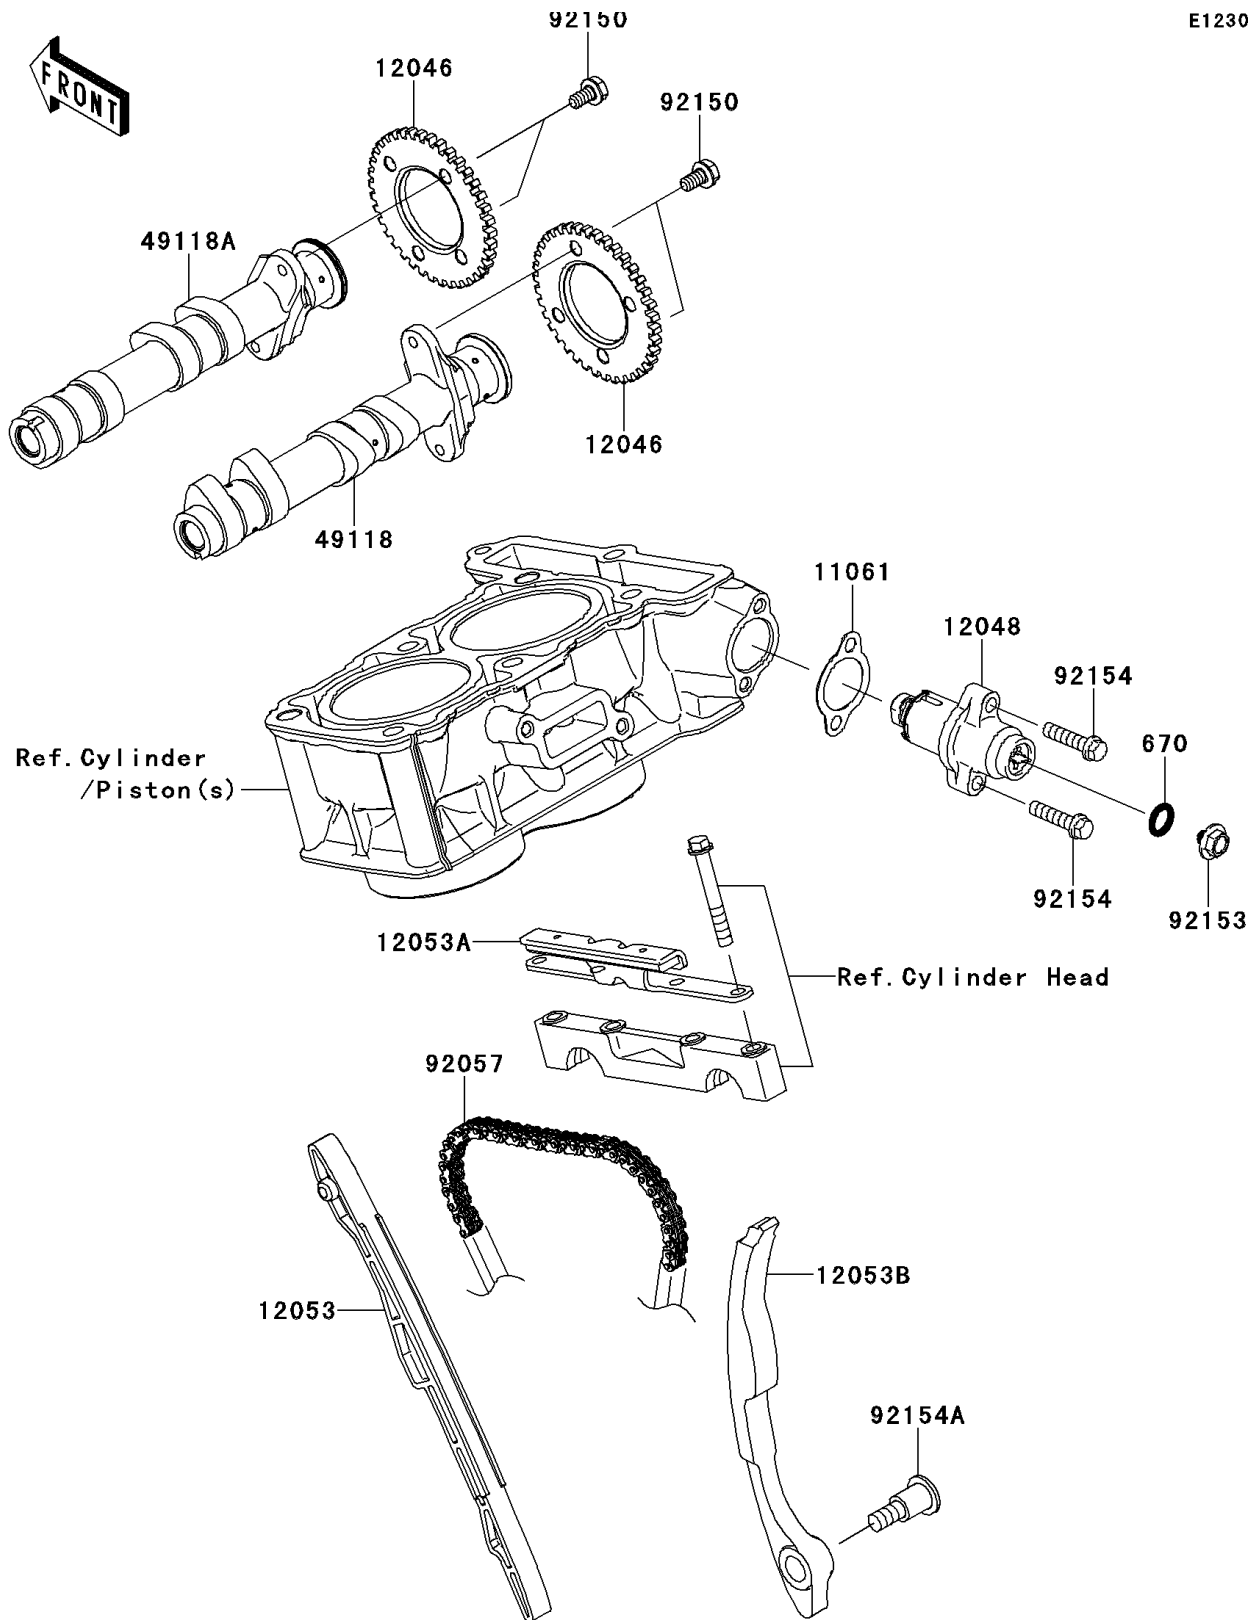

2014 NINJA® 300 ABS

PARTS DIAGRAM

Camshaft(s)/Tensioner

E1230

2014 NINJA® 300 ABS

PARTS LIST

Camshaft(s)/Tensioner

ITEM NAME

PART NUMBER

QUANTITY
