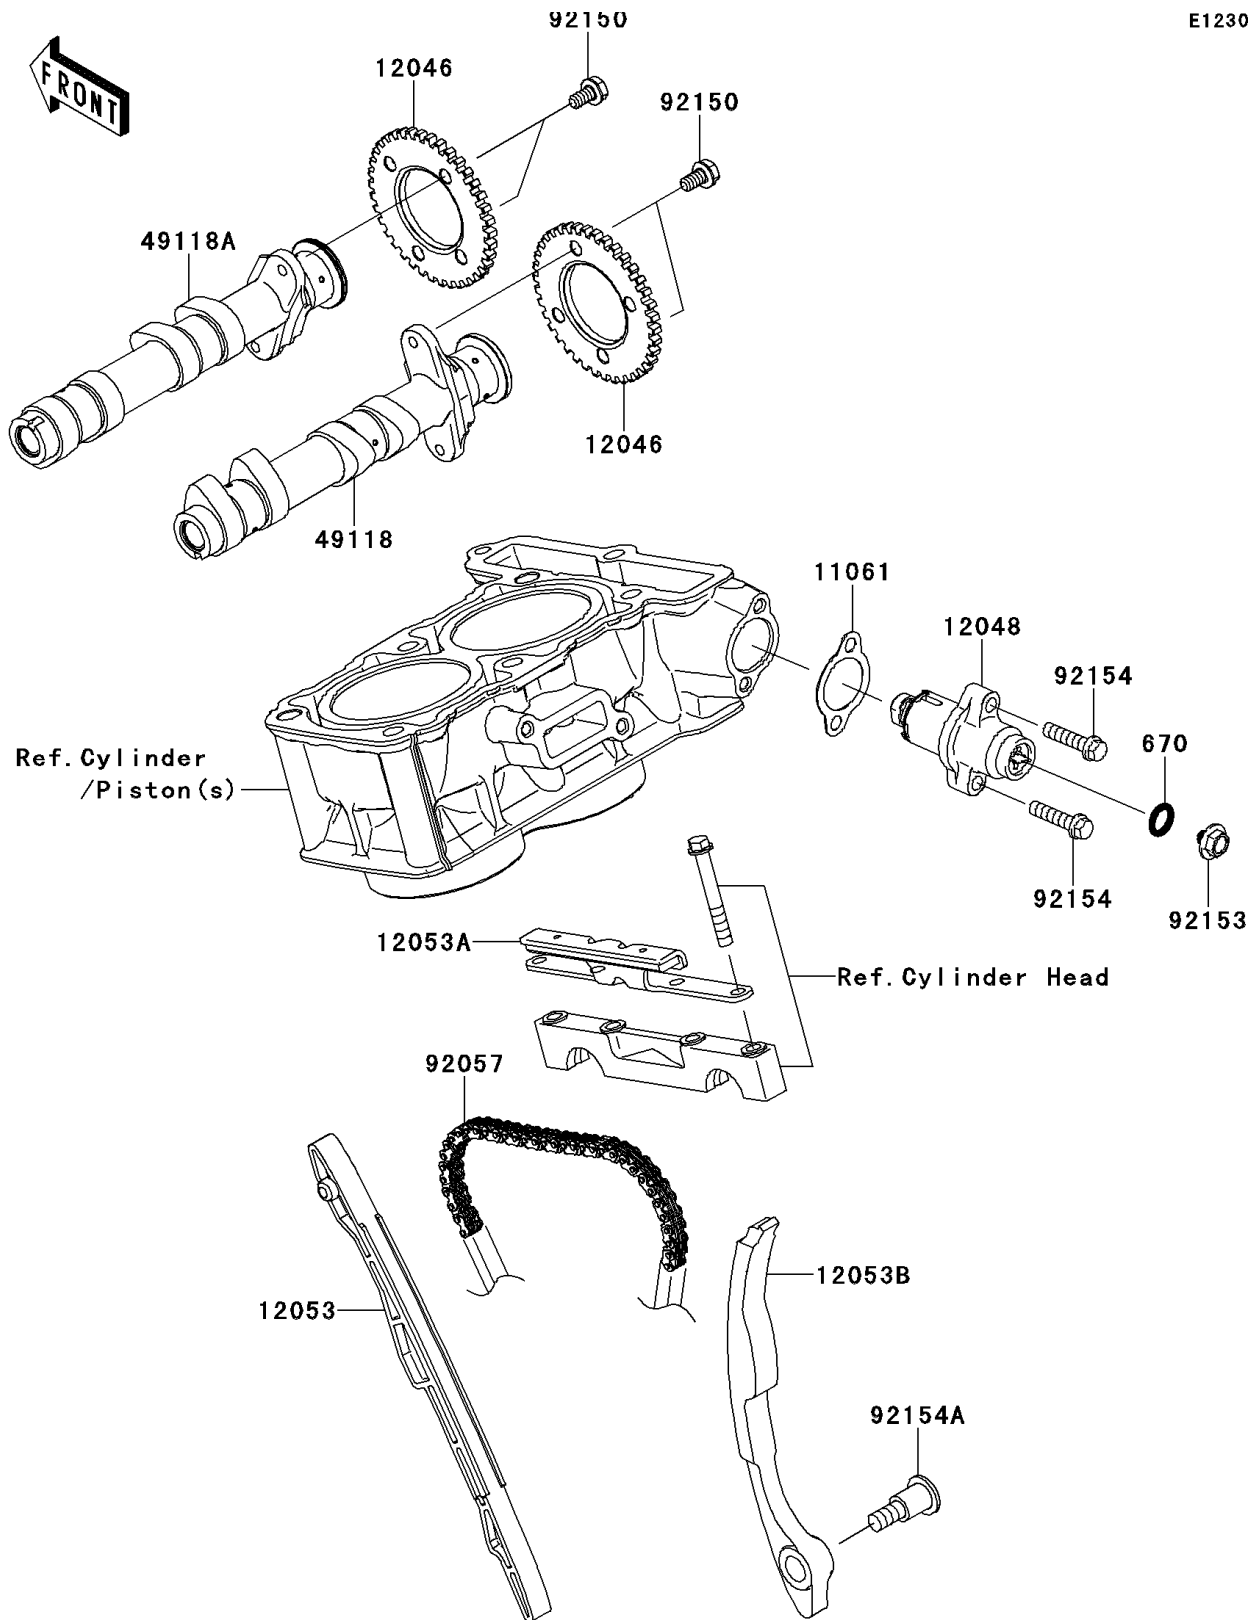

2013 Ninja® 300 ABS

PARTS DIAGRAM

Camshaft(s)/Tensioner

2013 Ninja® 300 ABS

PARTS LIST

Camshaft(s)/Tensioner

ITEM NAME

PART NUMBER

QUANTITY
