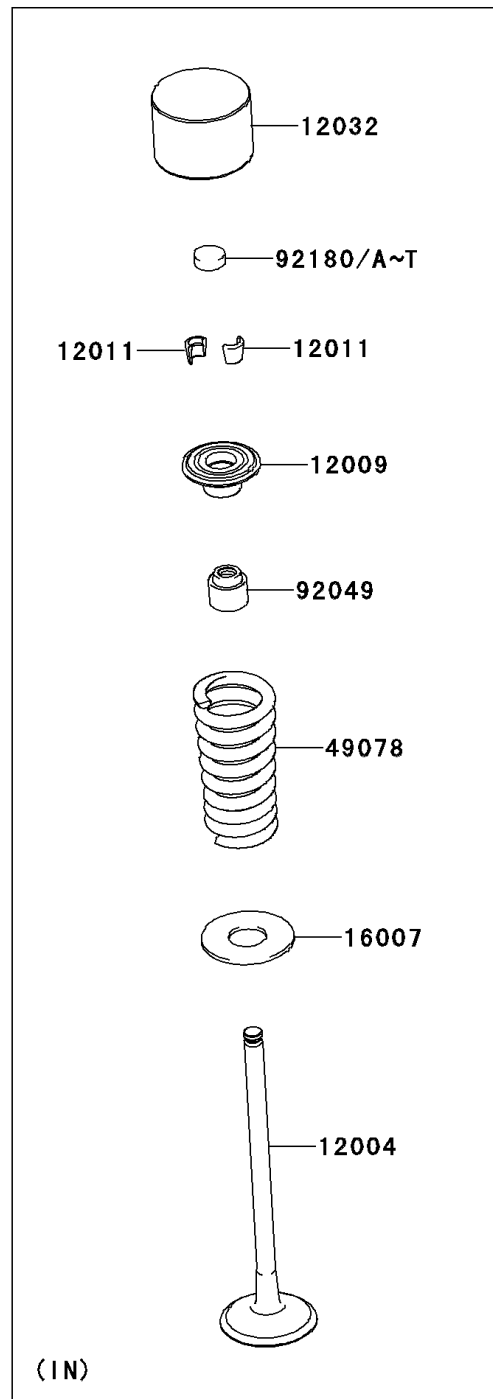

2013 Ninja® 300 ABS

PARTS DIAGRAM

Valve(s)

E1210

2013 Ninja® 300 ABS

PARTS LIST

Valve(s)

ITEM NAME

PART NUMBER

QUANTITY
