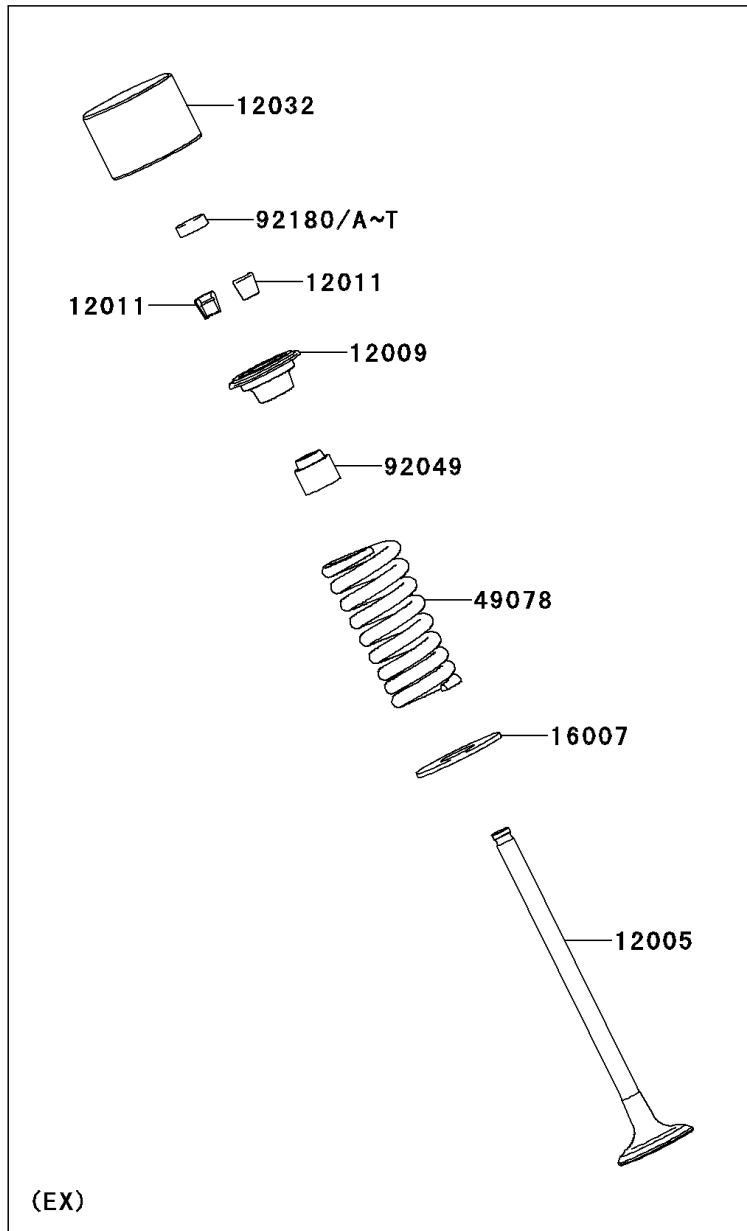

2013 Ninja® 300 ABS

PARTS DIAGRAM

Valve(s)

E1210

2013 Ninja® 300 ABS

PARTS LIST

Valve(s)

ITEM NAME

PART NUMBER

QUANTITY
