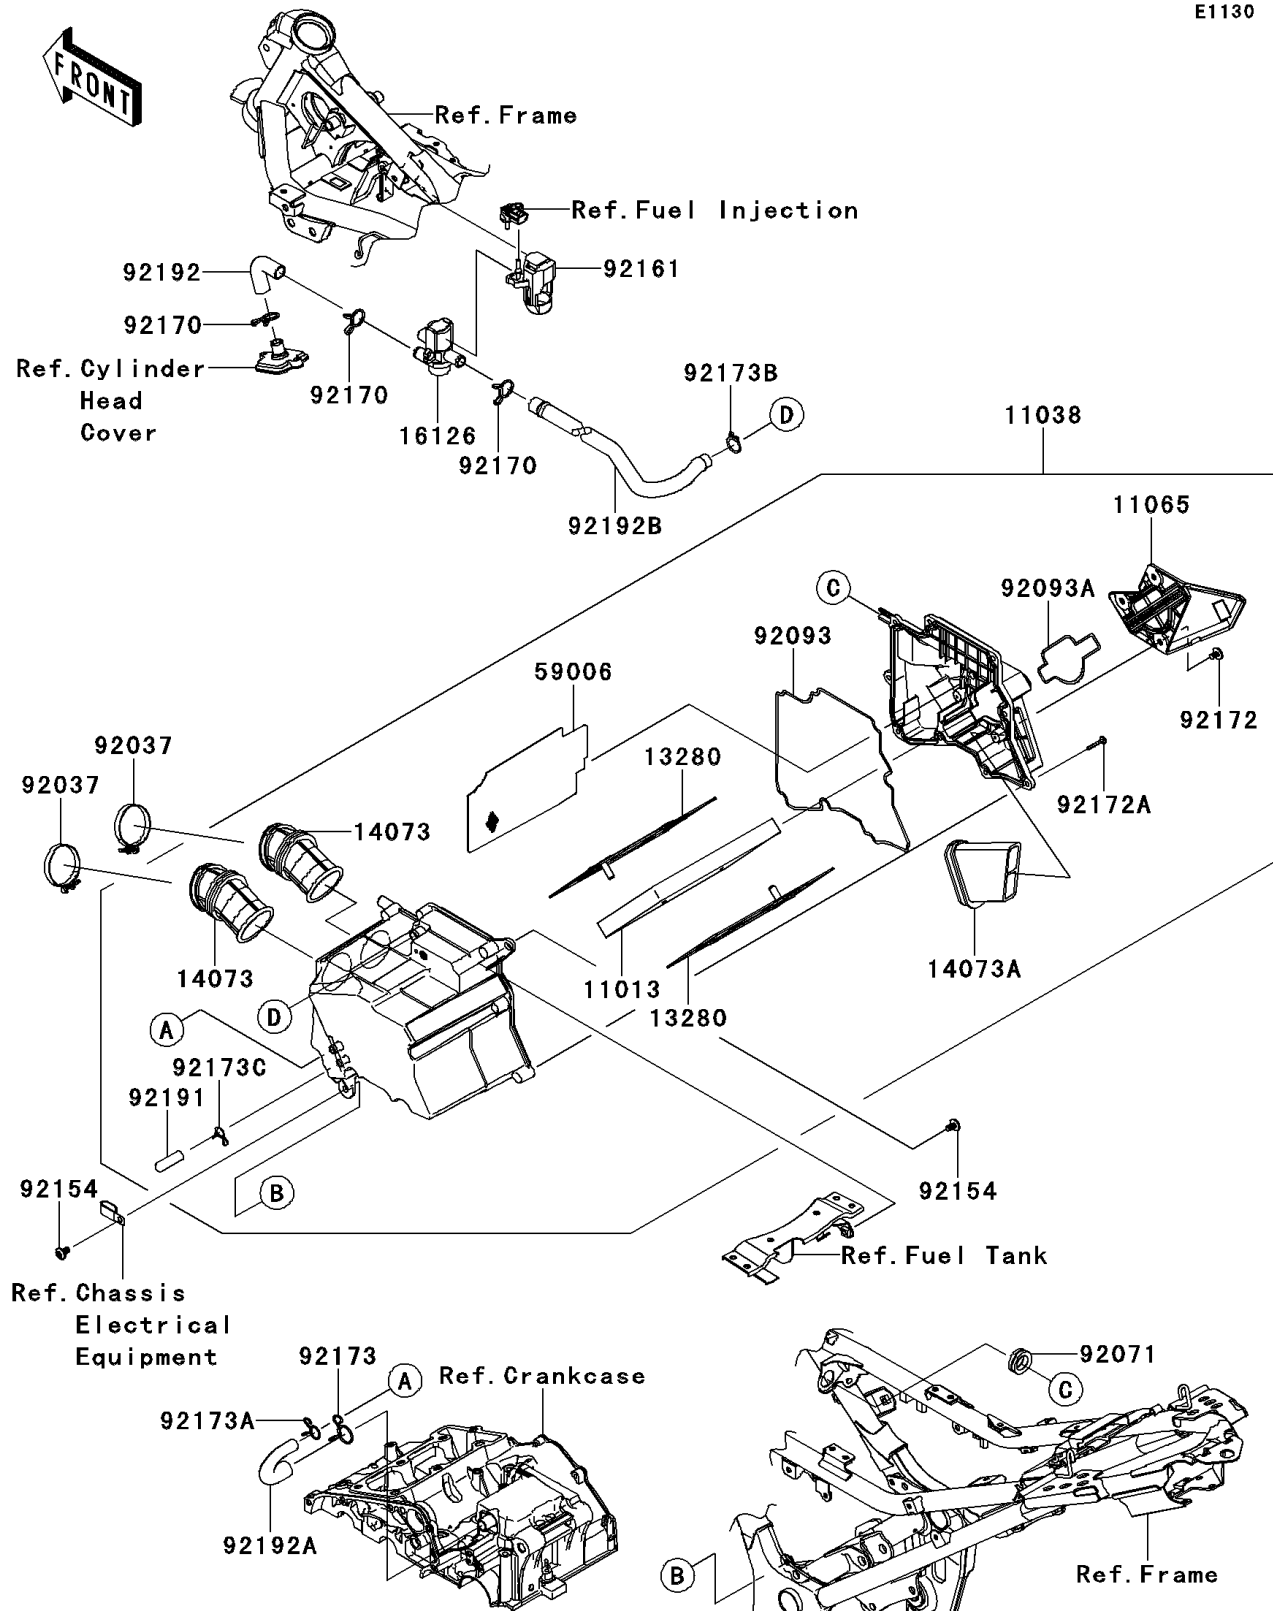

2014 NINJA® 300 ABS

PARTS DIAGRAM

Air Cleaner

E1130

2014 NINJA® 300 ABS

PARTS LIST

Air Cleaner

ITEM NAME

PART NUMBER

QUANTITY
