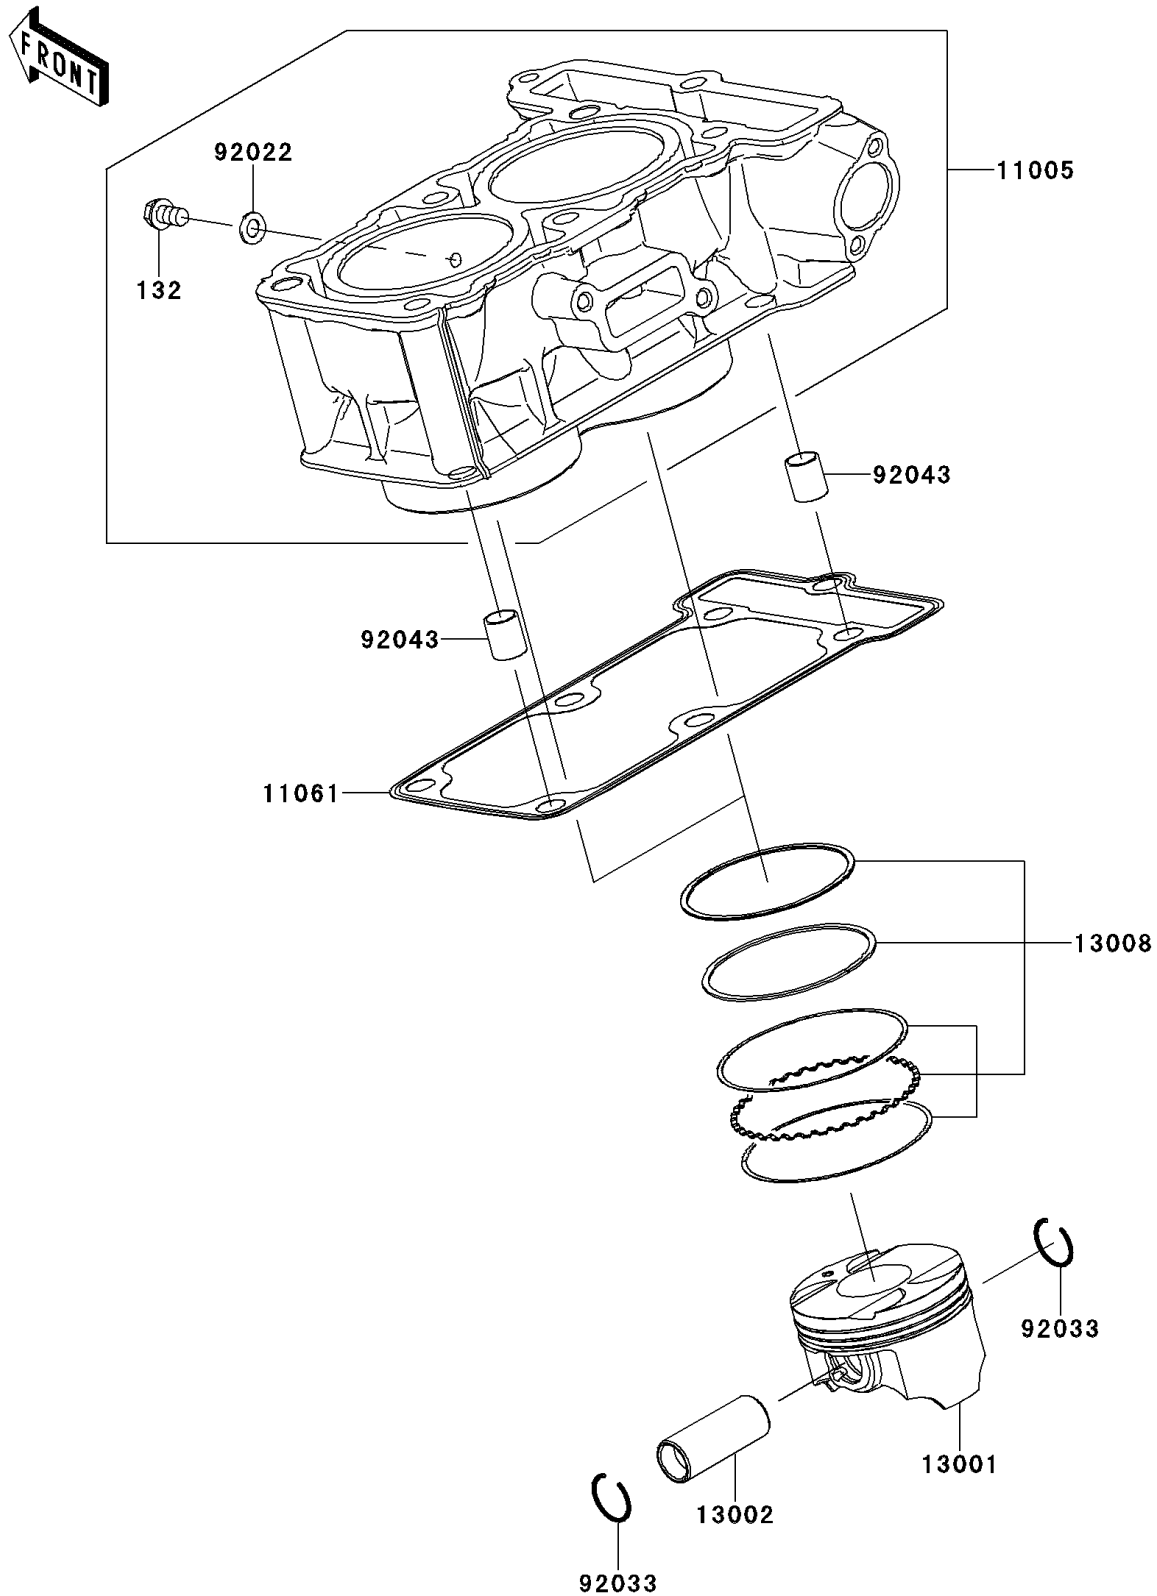

2014 NINJA[®] 300 ABS

PARTS DIAGRAM

Cylinder/Piston(s)

E1120

2014 NINJA® 300 ABS

PARTS LIST

Cylinder/Piston(s)

ITEM NAME

PART NUMBER

QUANTITY
