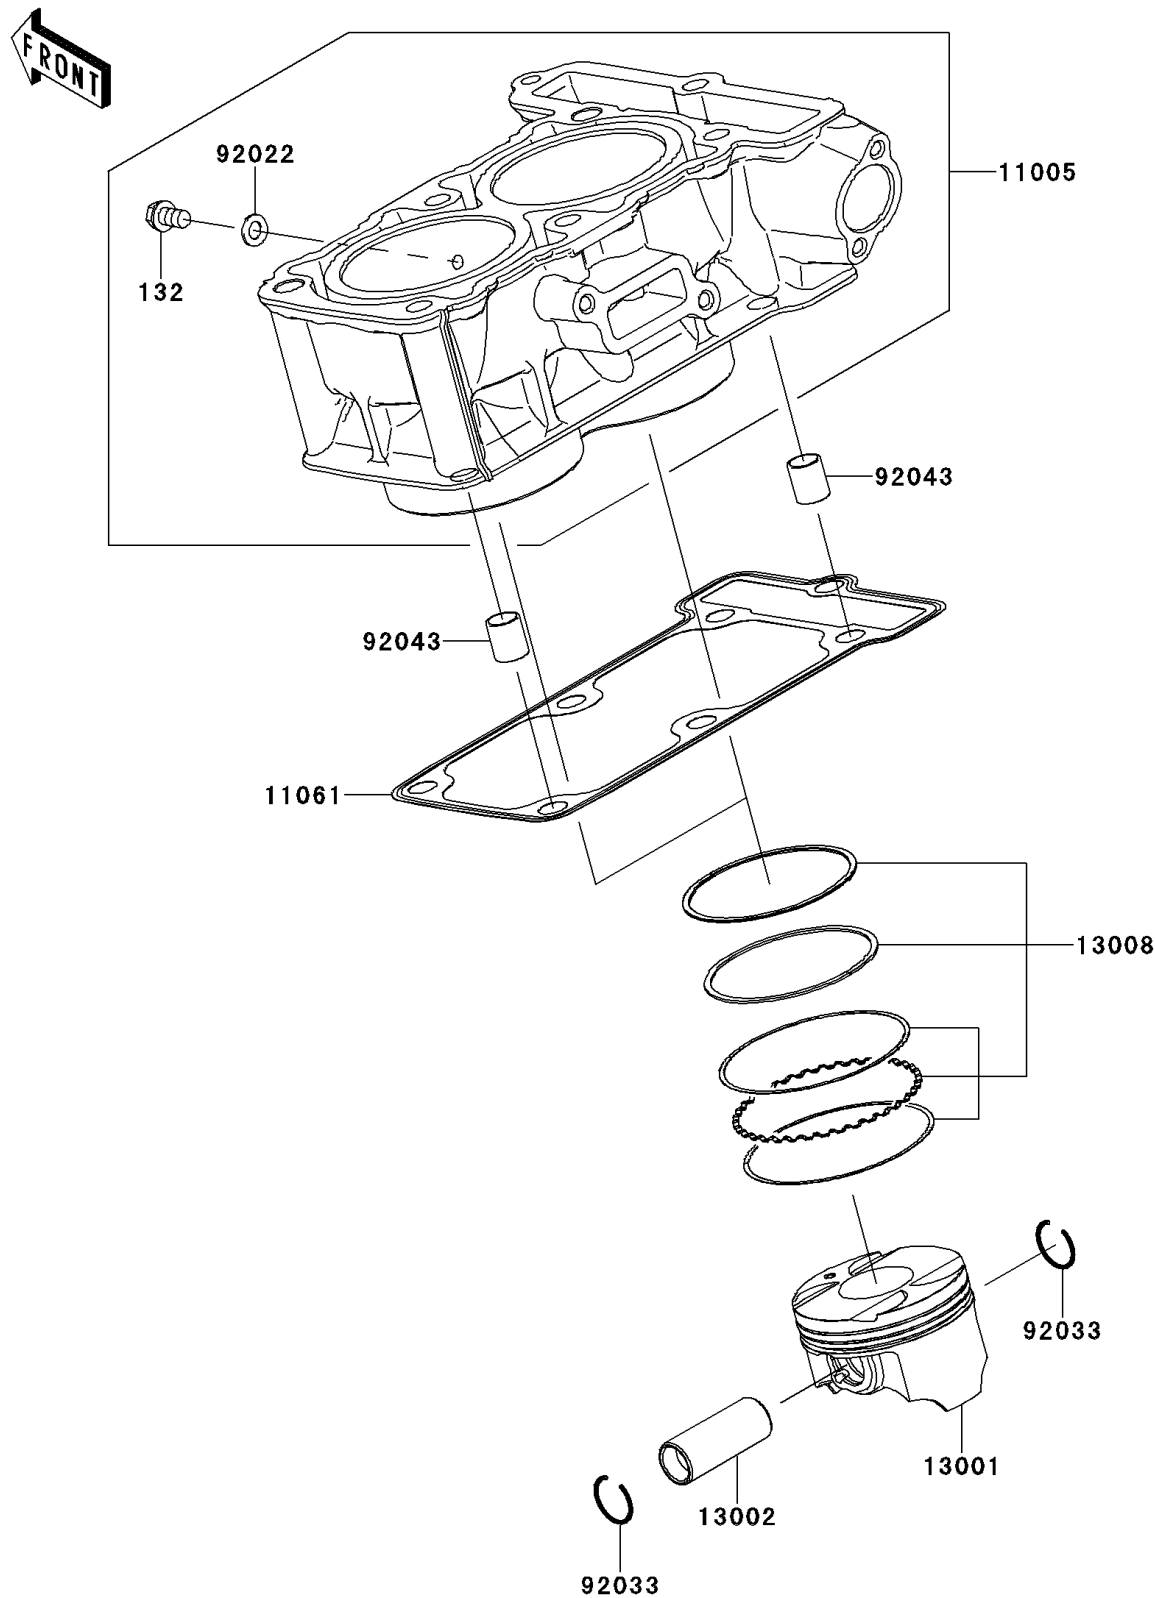

## PARTS DIAGRAM

### Cylinder/Piston(s)

**Kawasaki**

Let the Good Times Roll®

E1120

## PARTS LIST

Cylinder/Piston(s)

**ITEM NAME**

**PART NUMBER**

**QUANTITY**

---