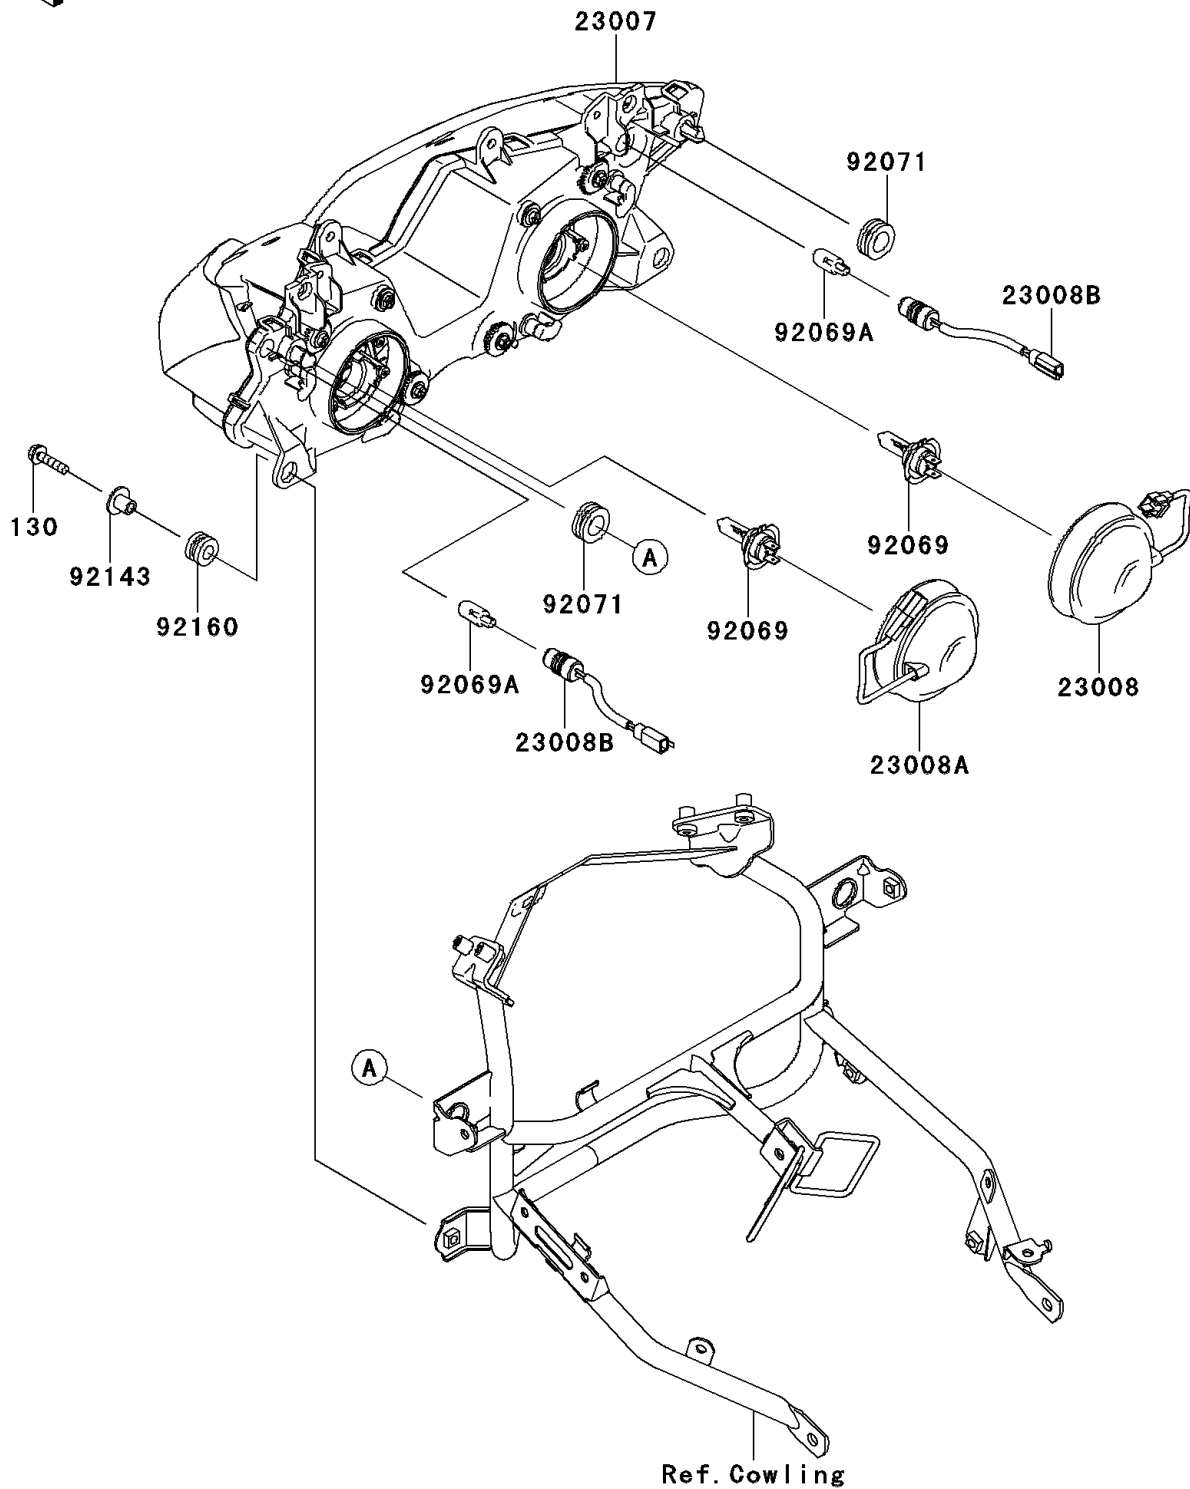

2014 NINJA® 300 SE

PARTS DIAGRAM

Headlight(s)

F2710

2014 NINJA® 300 SE

PARTS LIST

Headlight(s)

| ITEM NAME | PART NUMBER | QUANTITY |
|--|-------------|----------|
| LENS-COMP (Ref # 23007) | 23007-0174 | 1 |
| SOCKET-ASSY,LO BEAM (Ref # 23008) | 23008-0135 | 1 |
| SOCKET-ASSY,HI BEAM (Ref # 23008A) | 23008-0136 | 1 |
| SOCKET-ASSY,POSITION LAMP (Ref # 23008B) | 23008-0152 | 2 |
| BULB,12V 55W,H7 (Ref # 92069) | 92069-0053 | 2 |
| BULB,12V 5W (Ref # 92069A) | 92069-1016 | 2 |
| GROMMET (Ref # 92071) | 92071-1131 | 2 |
| COLLAR (Ref # 92143) | 92143-1353 | 2 |
| DAMPER (Ref # 92160) | 92160-1167 | 2 |
| BOLT-FLANGED,6X25 (Ref # 130) | 130BB0625 | 2 |