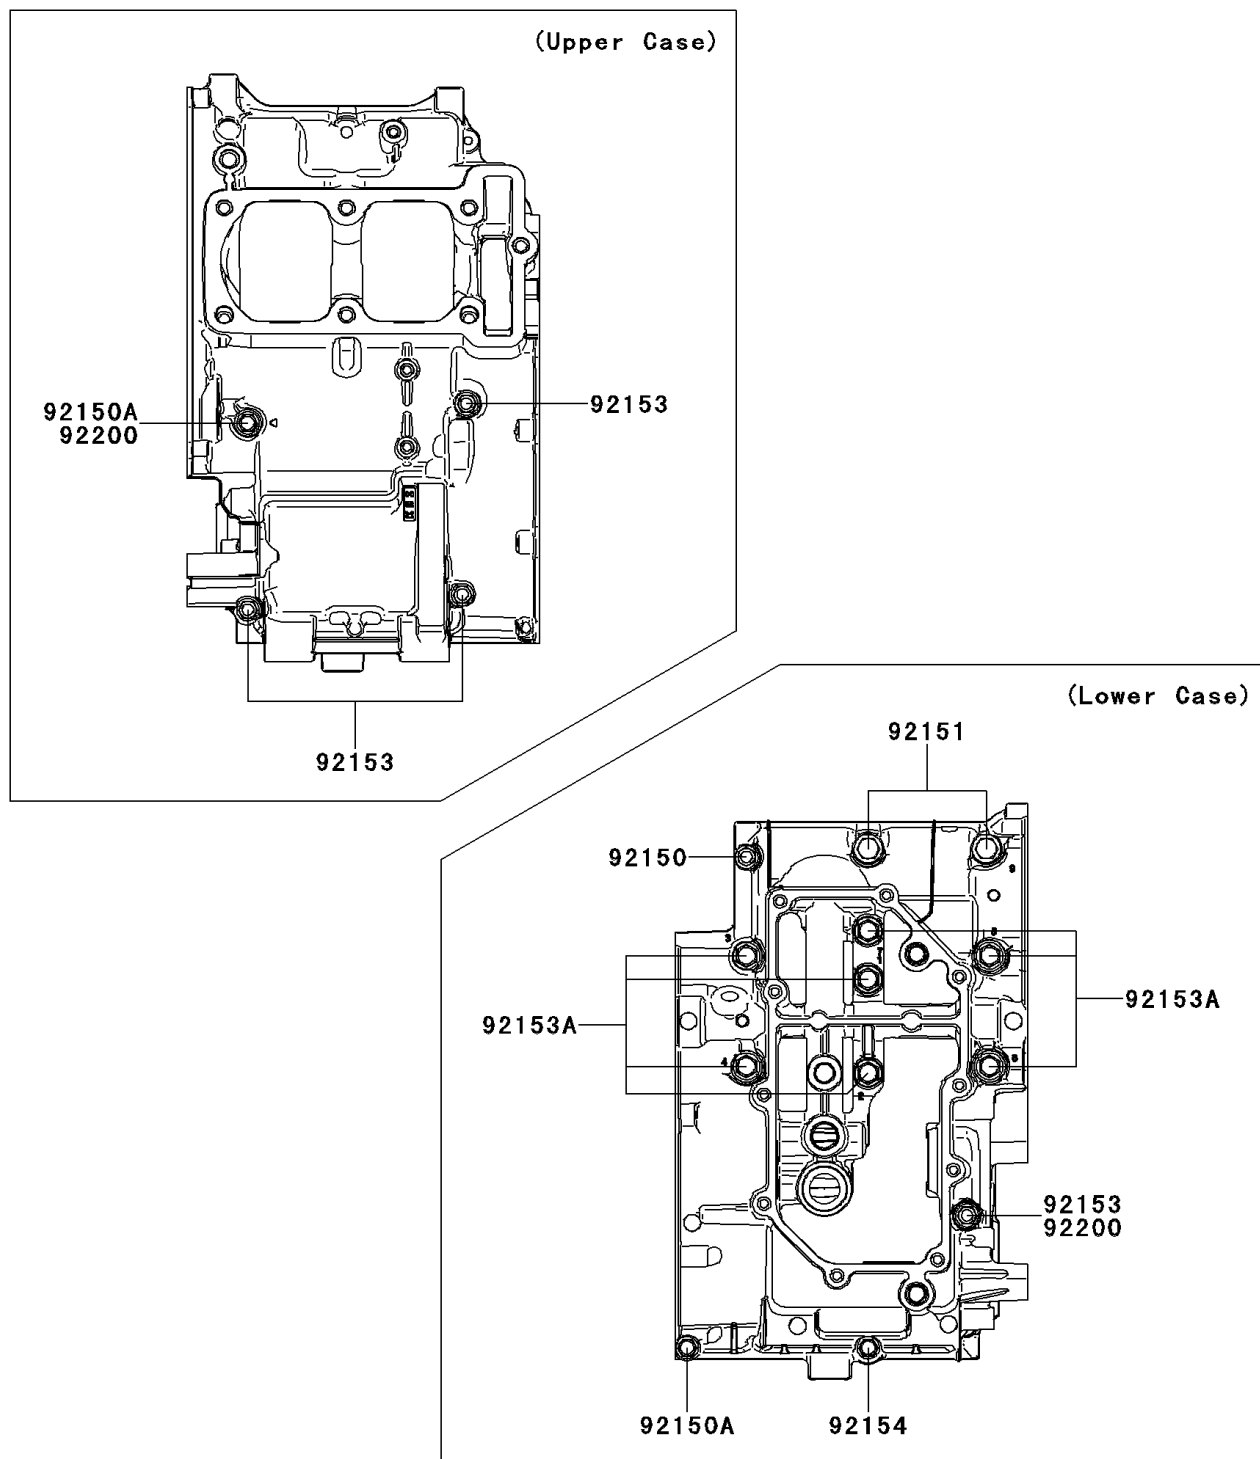

2014 Ninja[®] 300

PARTS DIAGRAM

Crankcase Bolt Pattern

E1412

2014 Ninja[®] 300

PARTS LIST

Crankcase Bolt Pattern

ITEM NAME	PART NUMBER	QUANTITY
BOLT,6X38 (Ref # 92150)	92150-1301	1
BOLT,6X60 (Ref # 92150A)	92150-1548	2
BOLT,8X73 (Ref # 92151)	92151-1462	2
BOLT,6X85,WHITE (Ref # 92153)	92153-0927	4
BOLT,FLANGED,8X90 (Ref # 92153A)	92153-1632	7
BOLT,FLANGED,6X135 (Ref # 92154)	92154-1189	1
WASHER,6.3X13.5X1 (Ref # 92200)	92200-0788	2