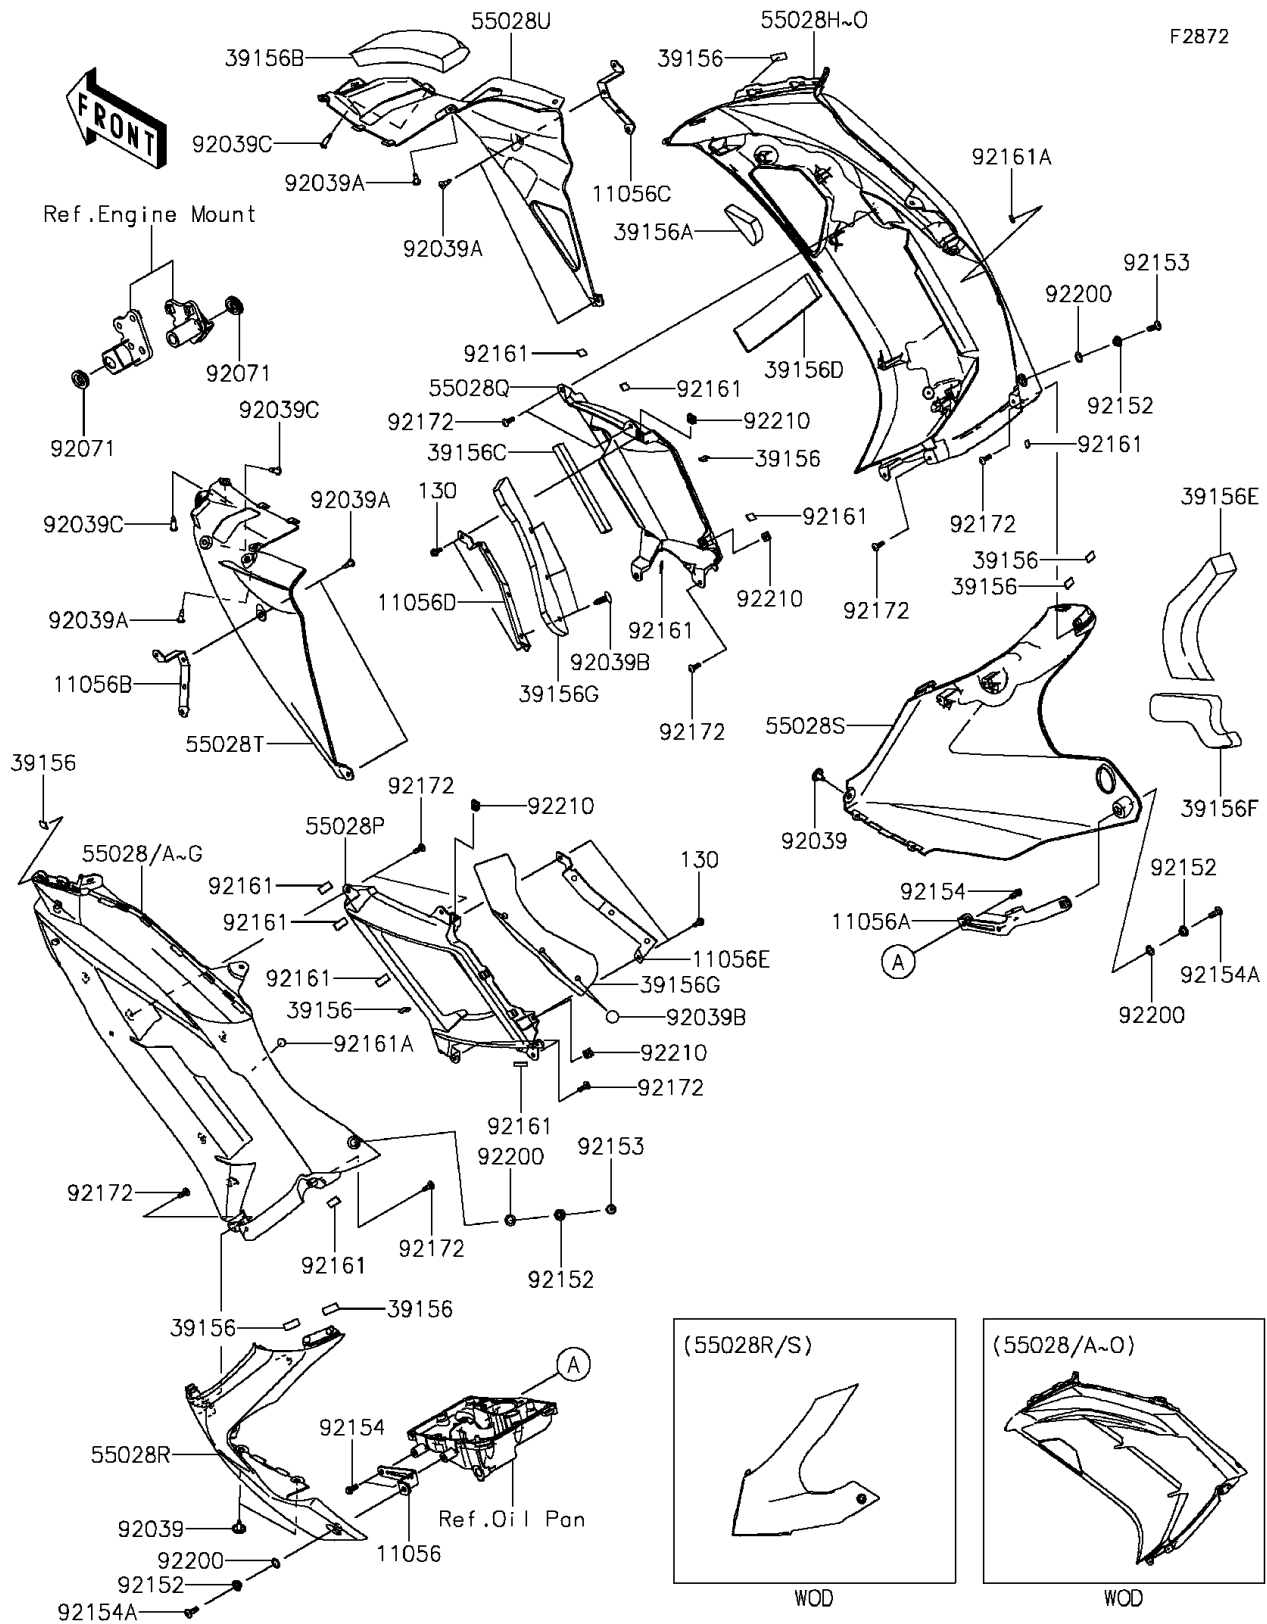

2013 NINJA® 650 ABS

PARTS DIAGRAM

Cowling Lower(FDS-FFF)

2013 NINJA® 650 ABS

PARTS LIST

Cowling Lowers(FDS-FFF)

ITEM NAME	PART NUMBER	QUANTITY
-----------	-------------	----------
