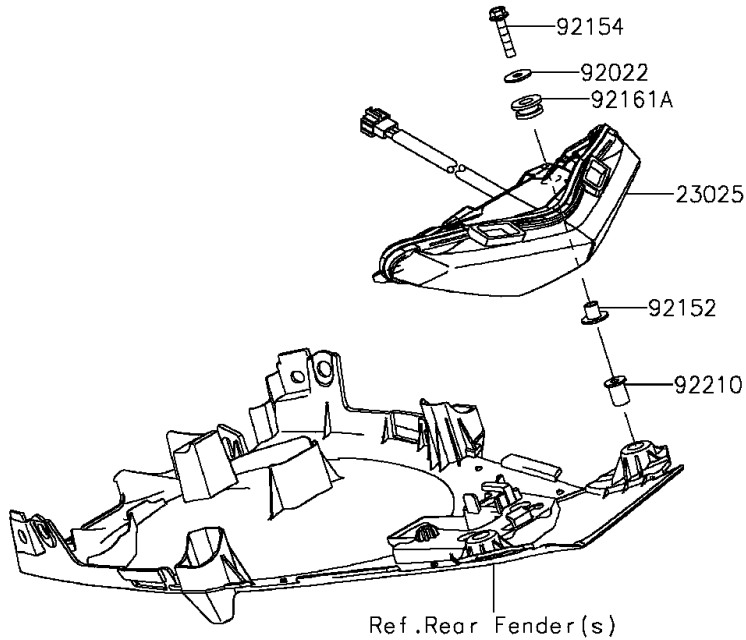

2016 Ninja® 650 ABS

PARTS DIAGRAM

Taillight(s)

F2720

2016 Ninja® 650 ABS

PARTS LIST

Taillight(s)

ITEM NAME

PART NUMBER

QUANTITY
