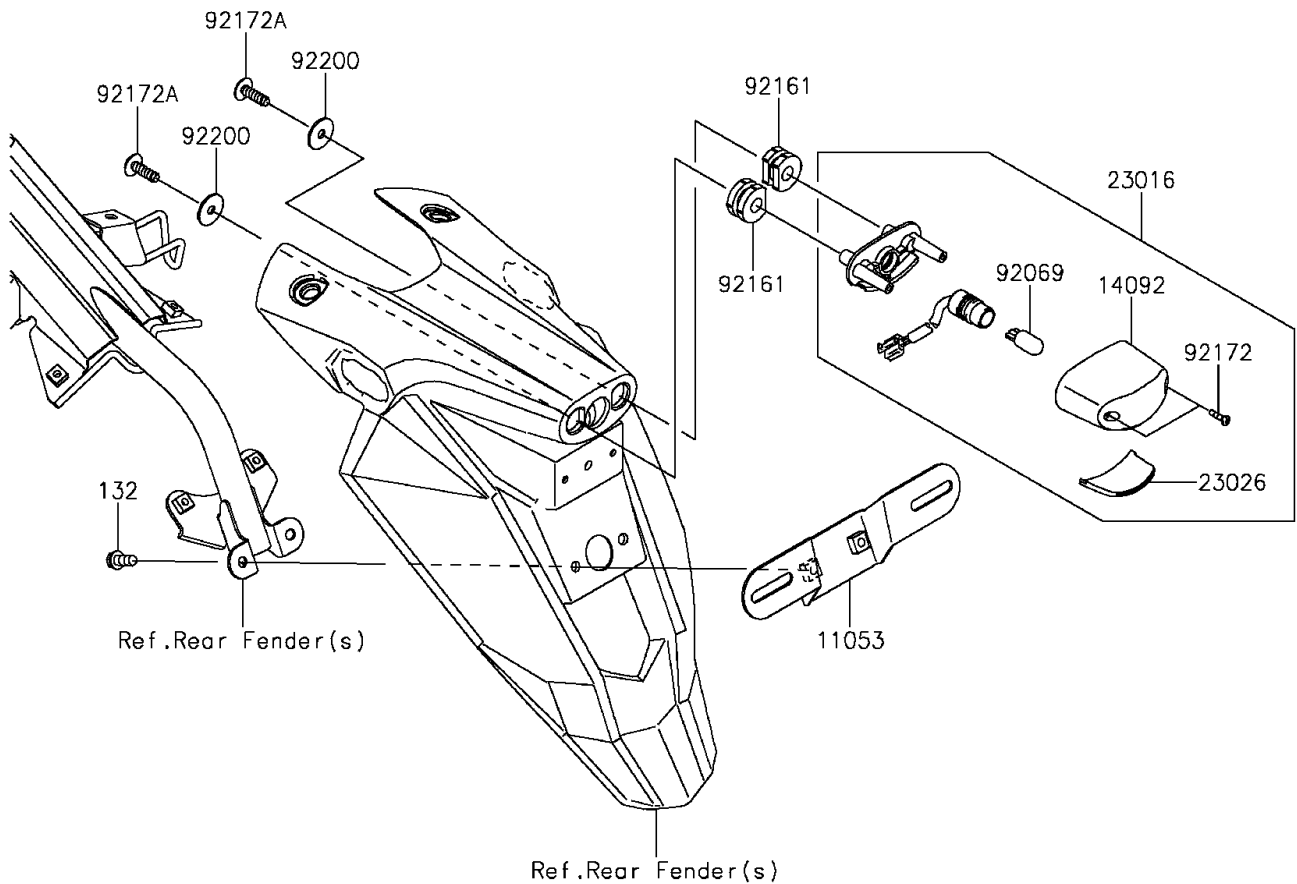

2016 Ninja® 650 ABS

PARTS DIAGRAM

Taillight(s)

F2720

2016 Ninja® 650 ABS

PARTS LIST

Taillight(s)

ITEM NAME

PART NUMBER

QUANTITY
