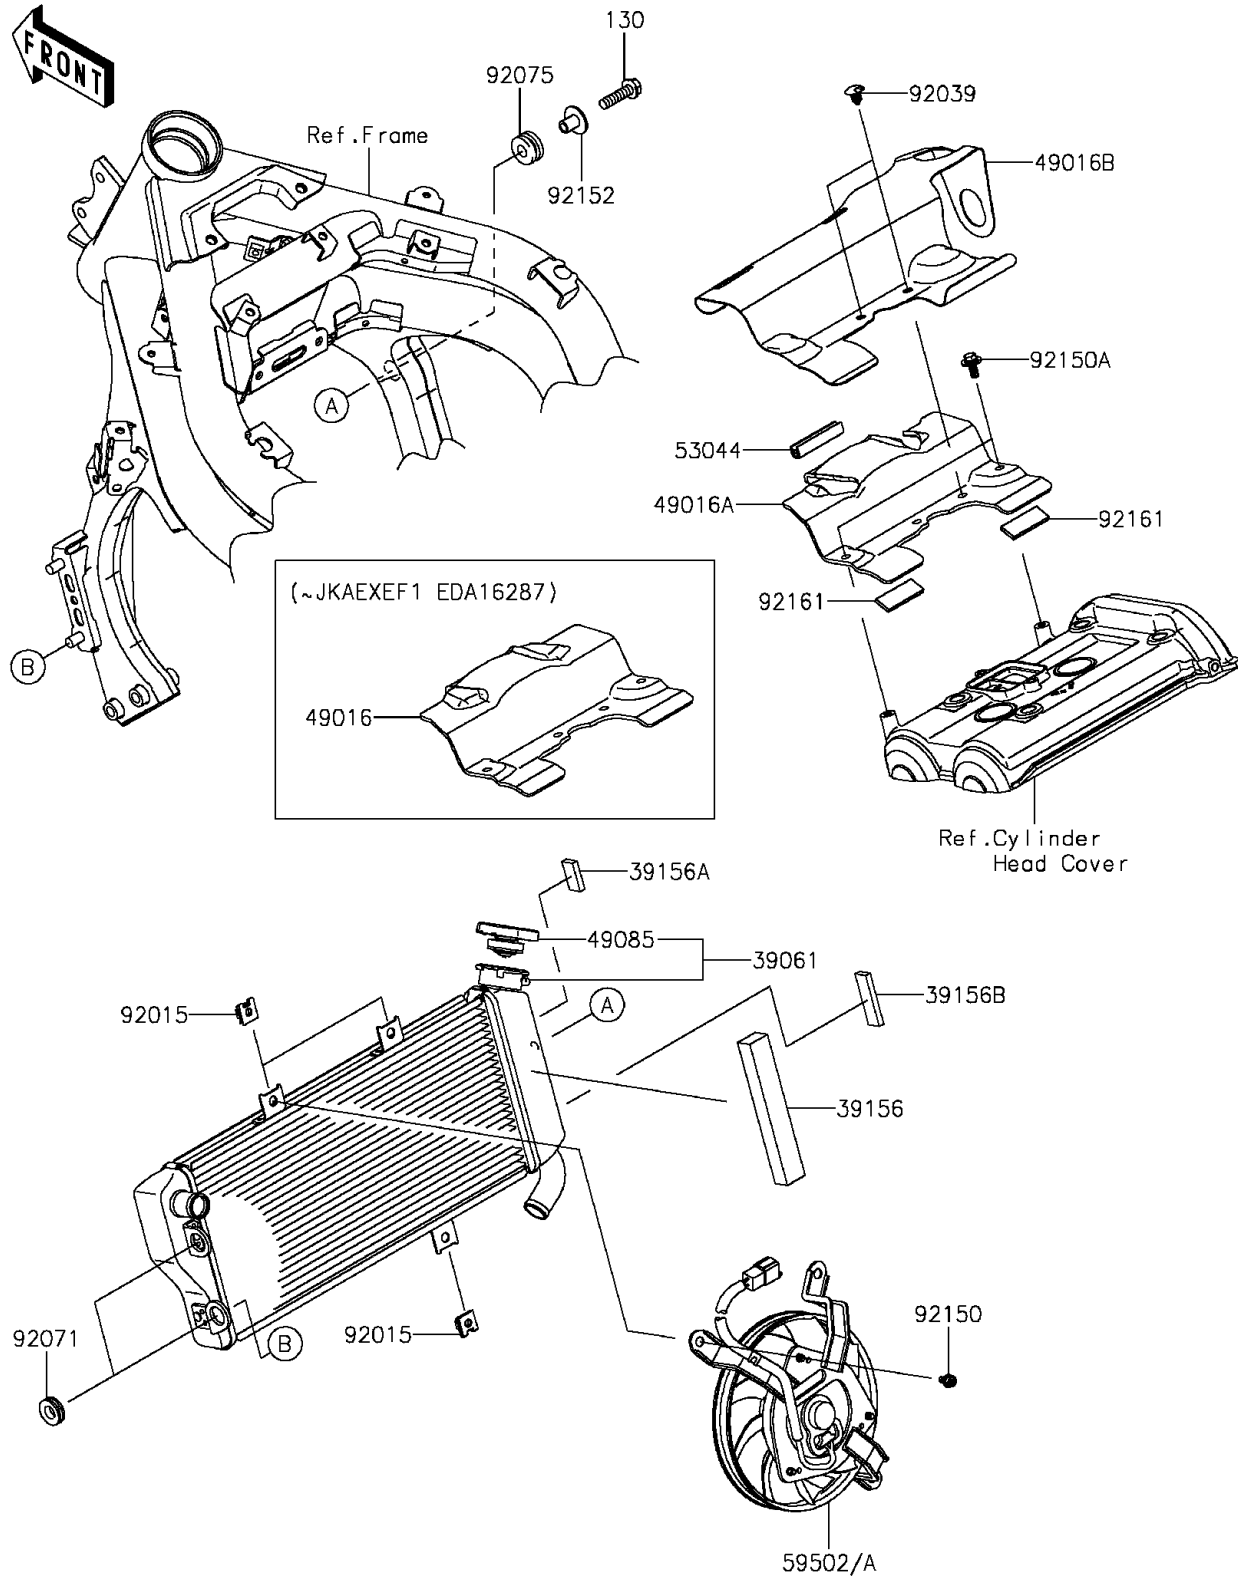

2015 Ninja® 650 ABS

PARTS DIAGRAM

Radiator

E3032

2015 Ninja® 650 ABS

PARTS LIST

Radiator

ITEM NAME

PART NUMBER

QUANTITY
