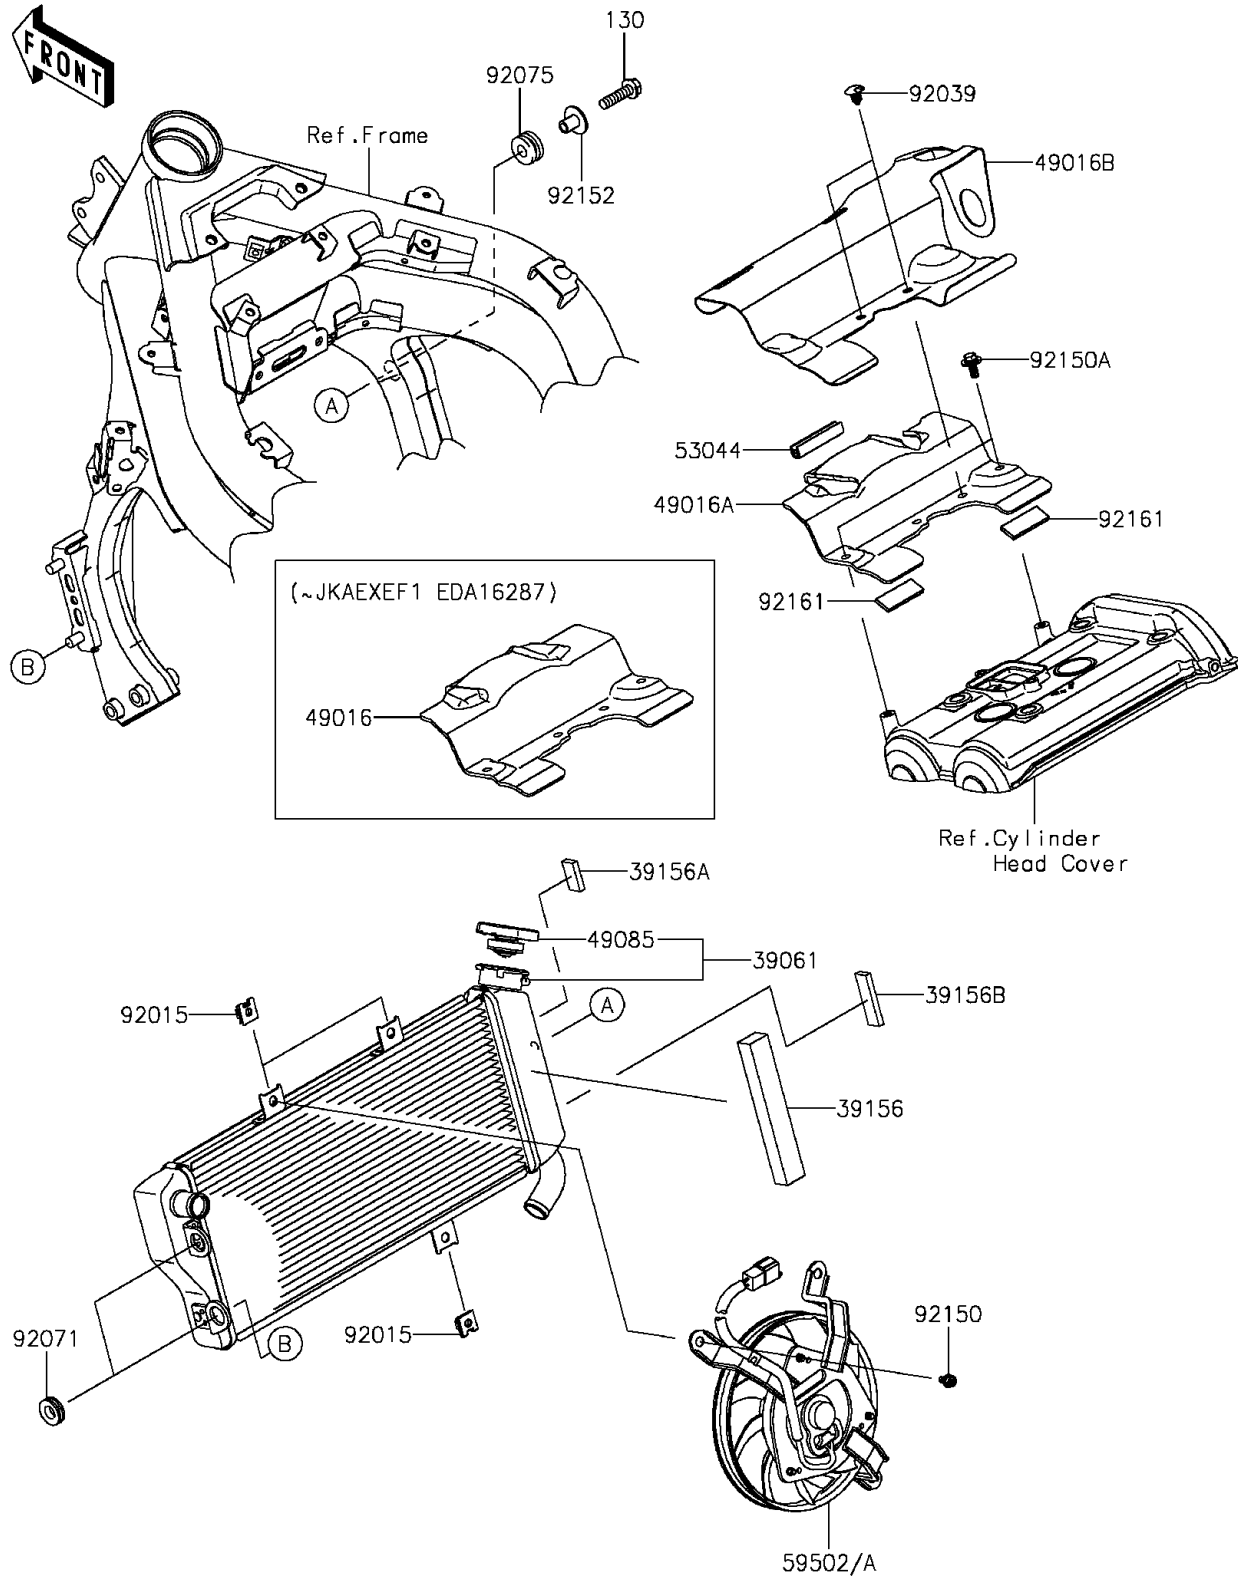

2013 NINJA® 650 ABS

PARTS DIAGRAM

Radiator

E3032

2013 NINJA® 650 ABS

PARTS LIST

Radiator

ITEM NAME

PART NUMBER

QUANTITY
