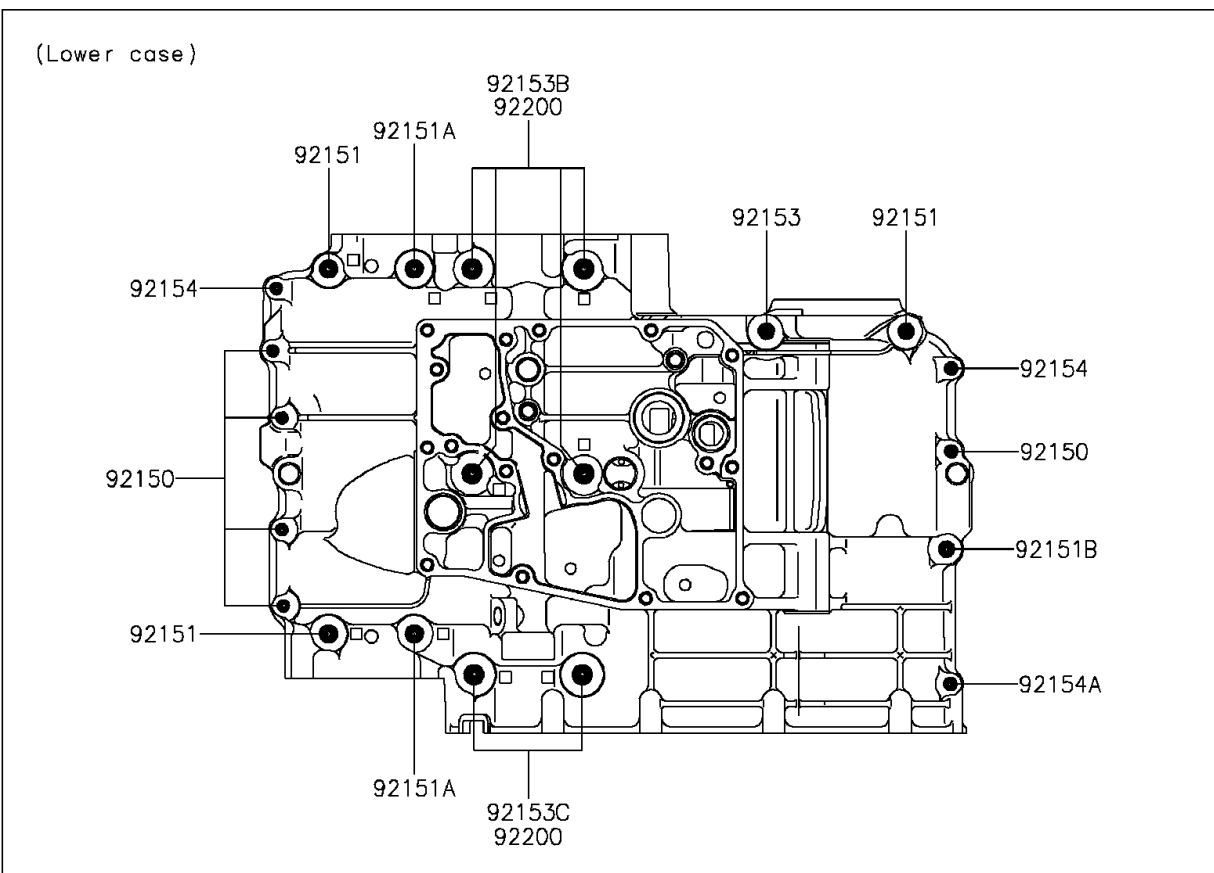

2015 Ninja® 650 ABS

PARTS DIAGRAM

Crankcase Bolt Pattern

E1412

2015 Ninja® 650 ABS

PARTS LIST

Crankcase Bolt Pattern

ITEM NAME

PART NUMBER

QUANTITY
