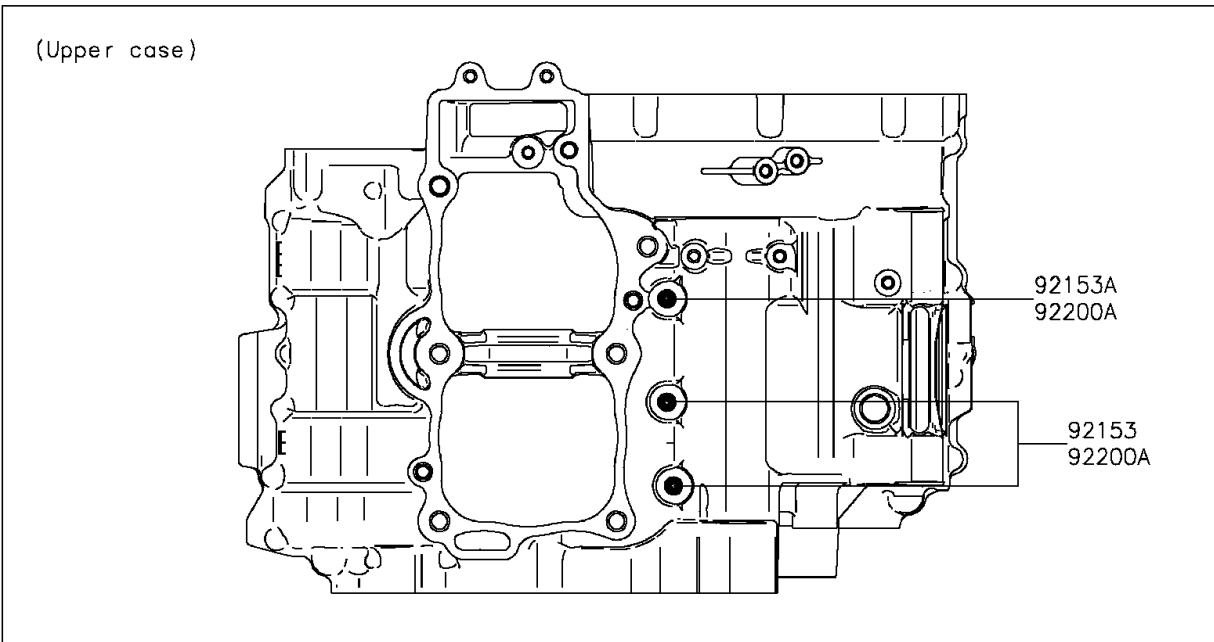

2015 Ninja® 650 ABS

PARTS DIAGRAM

Crankcase Bolt Pattern

E1412

2015 Ninja® 650 ABS

PARTS LIST

Crankcase Bolt Pattern

ITEM NAME

PART NUMBER

QUANTITY
