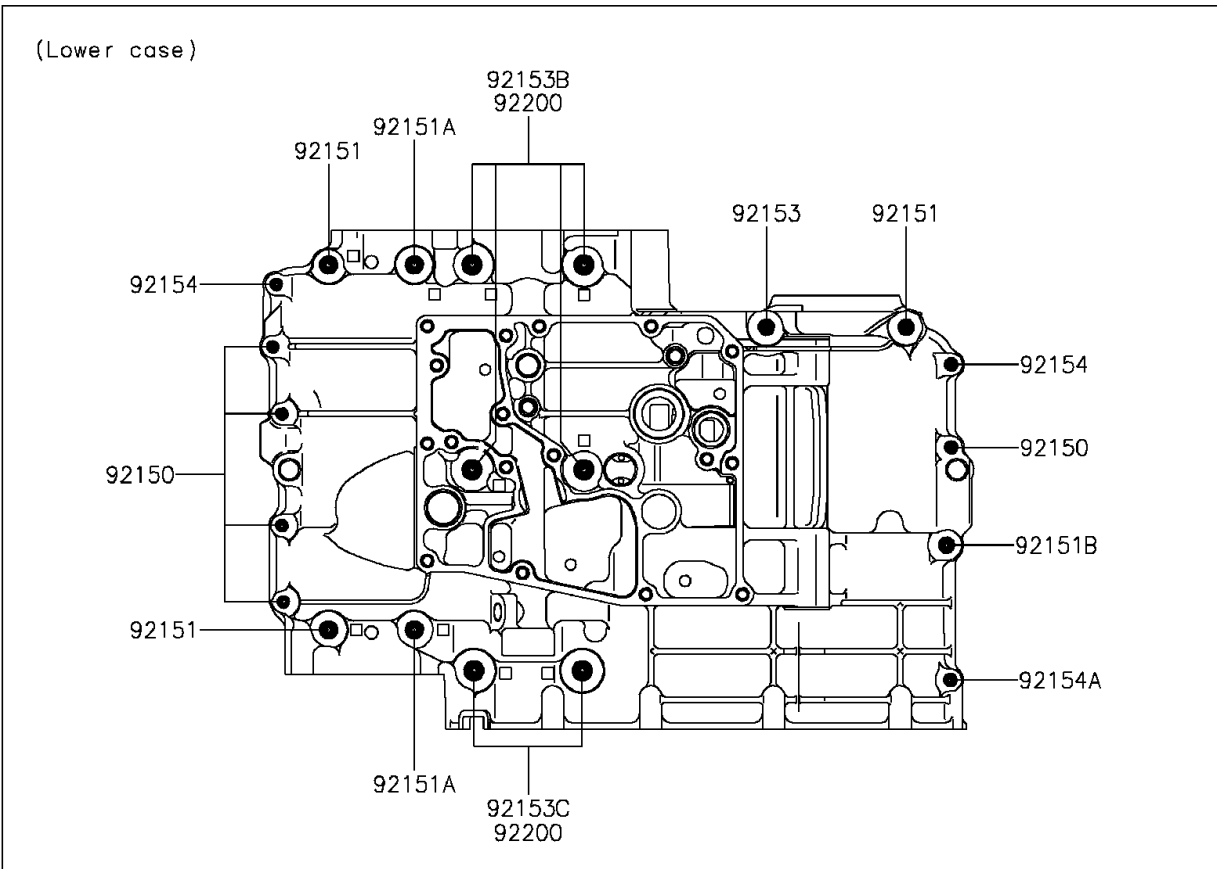

2013 NINJA® 650 ABS

PARTS DIAGRAM

Crankcase Bolt Pattern

E1412

2013 NINJA® 650 ABS

PARTS LIST

Crankcase Bolt Pattern

ITEM NAME

PART NUMBER

QUANTITY
