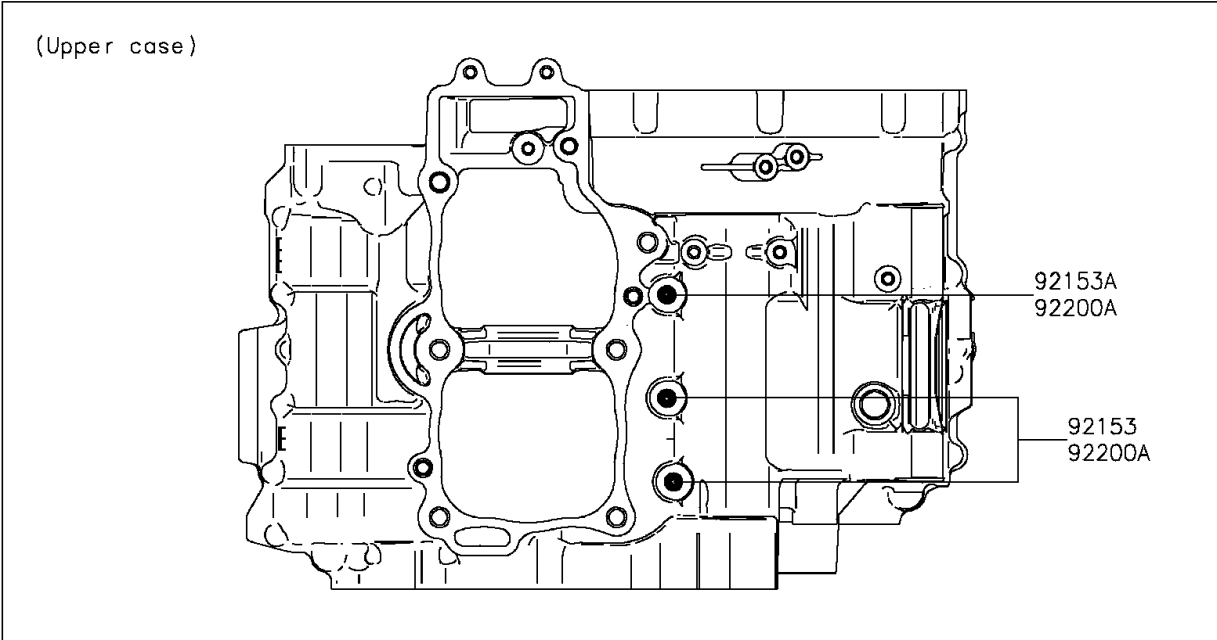

2013 NINJA® 650 ABS

PARTS DIAGRAM

Crankcase Bolt Pattern

E1412

2013 NINJA® 650 ABS

PARTS LIST

Crankcase Bolt Pattern

ITEM NAME

PART NUMBER

QUANTITY
